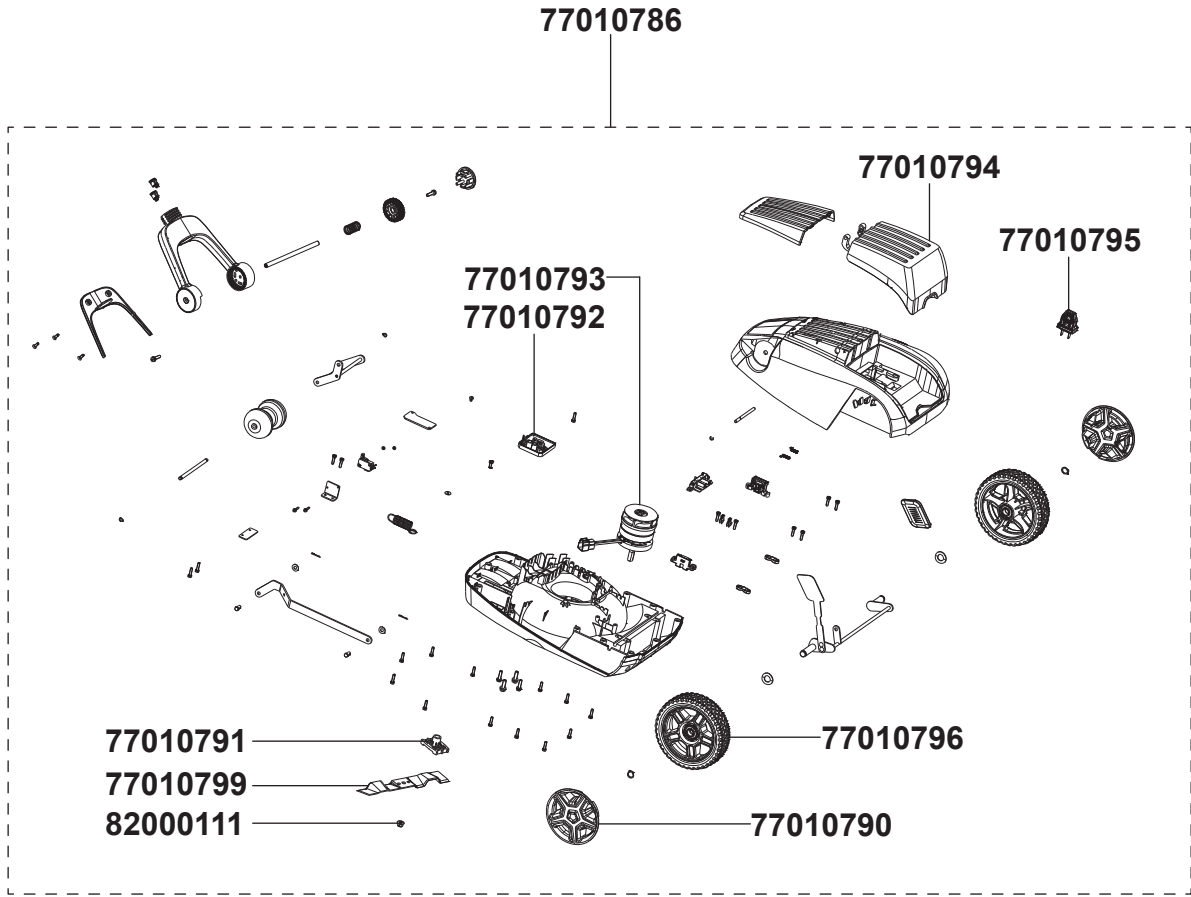

77010798

77010789

77010786

77010794

77010795

77010793
77010792

77010791
77010799
82000111

77010796

77010790

15130060

15130062

WAHM 20 Wingart

Modell/product name
Artikel-Nr./product no.: 77010704

b2-Ersatzteilliste: ETL WAHM20 Wingart

⑥			
⑤			
④			
③			
②			
①	---	15.07.21	Wehr
Rev.	Änderung/modification	Datum/date	Name/name
Ersatz für/replacement for:		Blatt/page: 1/1	