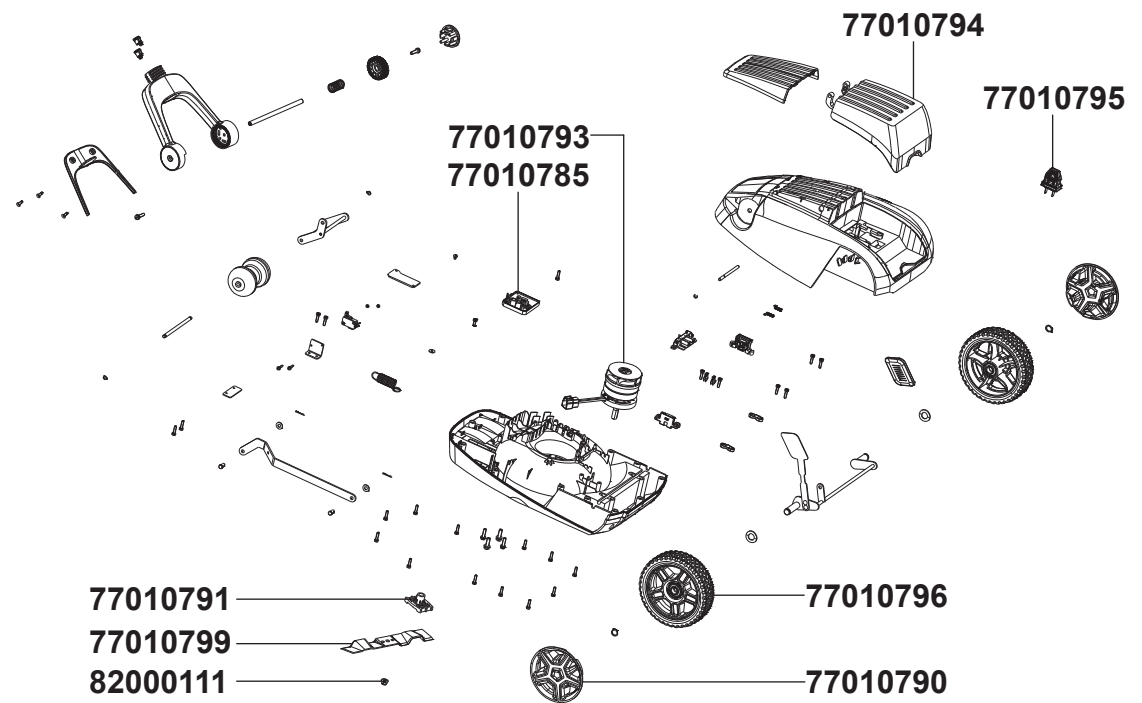

15130060

15130062

ICM 2021 IKRA

Modell/product name

Artikel-Nr./product no.: 77010700

IKRA

Empowering You.

b2-Ersatzteilliste: ETL ICM2021 IKRA