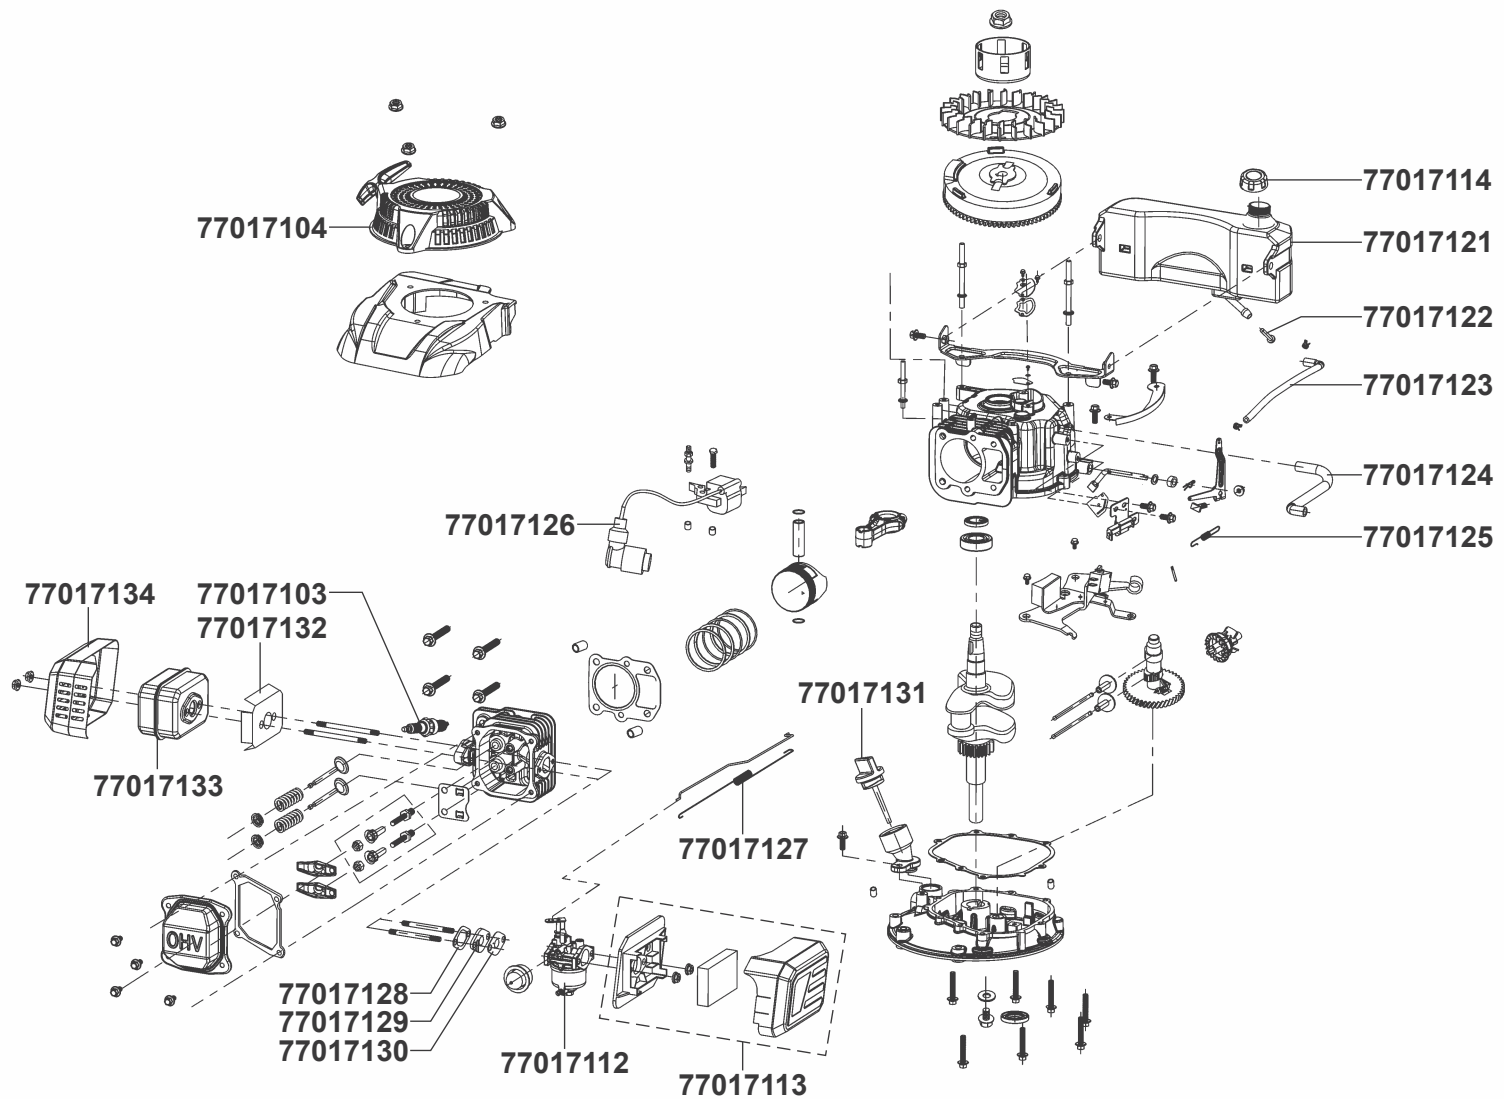

IBRM 40-D98 IKRA

Modell/product name

Artikel-Nr./product no.: 77007620

IKRA
mogatec

b2-Ersatzteilliste: ETL IBRM40-D98

⑥			
⑤			
④	Unterer Holm hinzugefügt	26.06.19	Wehr
③	Fangkorbsoclel hinzugefügt	06.05.19	Wehr
②	Radkappe hinzugefügt	06.05.19	Wehr
①		15.11.18	Neef
Rev.	Änderung/modification	Datum/date	Name/name
Ersatz für/replacement for:		Blatt/page: 1/2	

IBRM 40-D98 IKRA

Modell/product name

Artikel-Nr./product no.: 77007620

IKRA
mogatec

b2-Ersatzteilliste: ETL IBRM40-D98

⑥

⑤

④