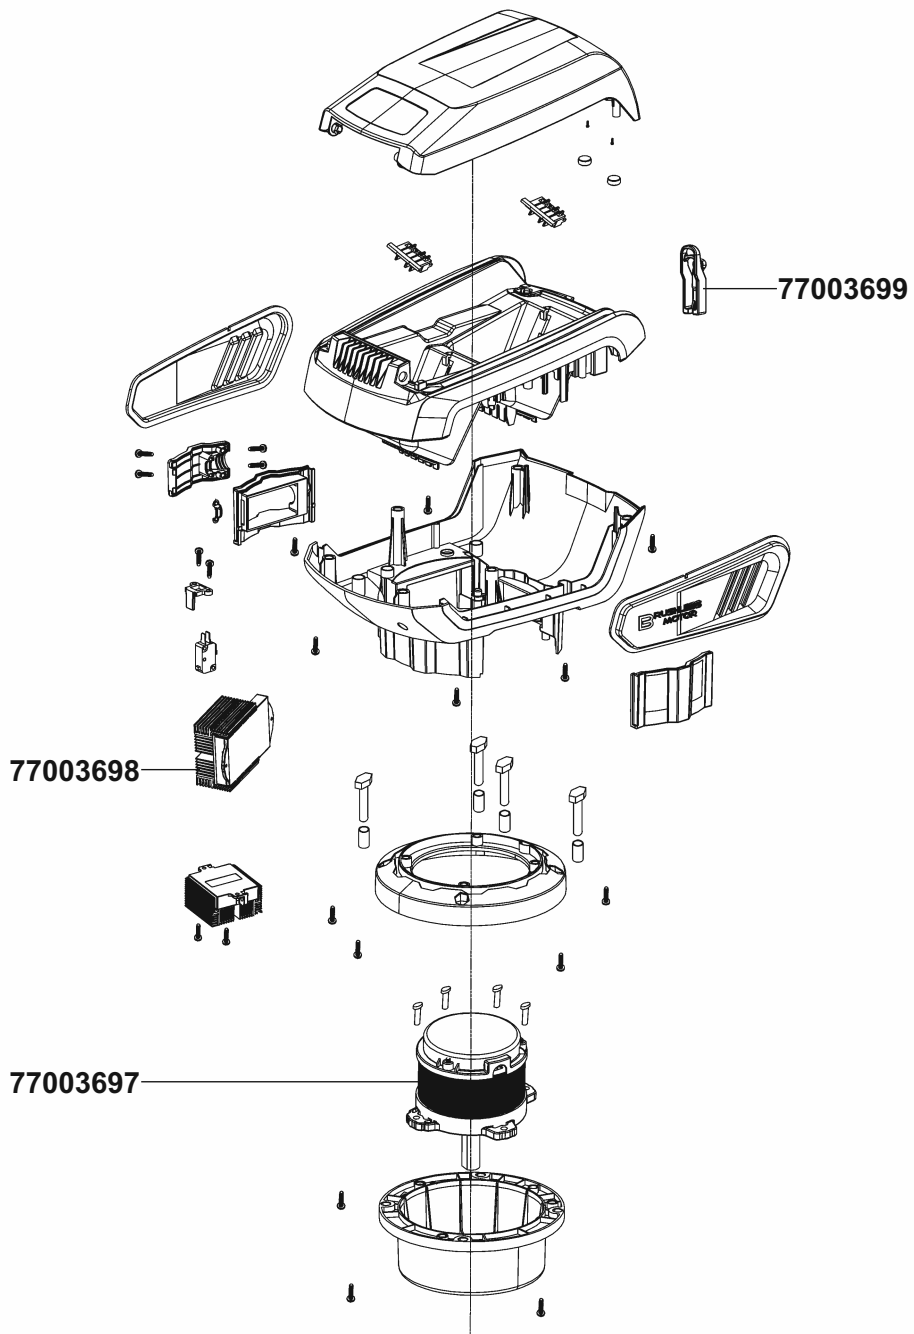

# GM ARM 4038 GartenMeister

Modell/product name

Artikel-Nr./product no.: 77003601

**IKRA**  
**mogatec**

b2-Ersatzteilliste: ETL IAM40-3825 Gartenm

⑥			
⑤			
④			
③			
②	Art.-Nr. 77003645 geändert auf 77003645-1	08.08.18	Neef
①	---	08.01.18	Neef
Rev.	Änderung/modification	Datum/date	Name/name
Ersatz für/replacement for:		Blatt/page: 1/2	

GM ARM 4038 GartenMeister (Motor)

Modell/product name

Artikel-Nr./product no.: 77003601

**IKRA**  
**mogatec**

b2-Ersatzteilliste: ETL IAM40-3825 Gartenm

⑥

⑤

④