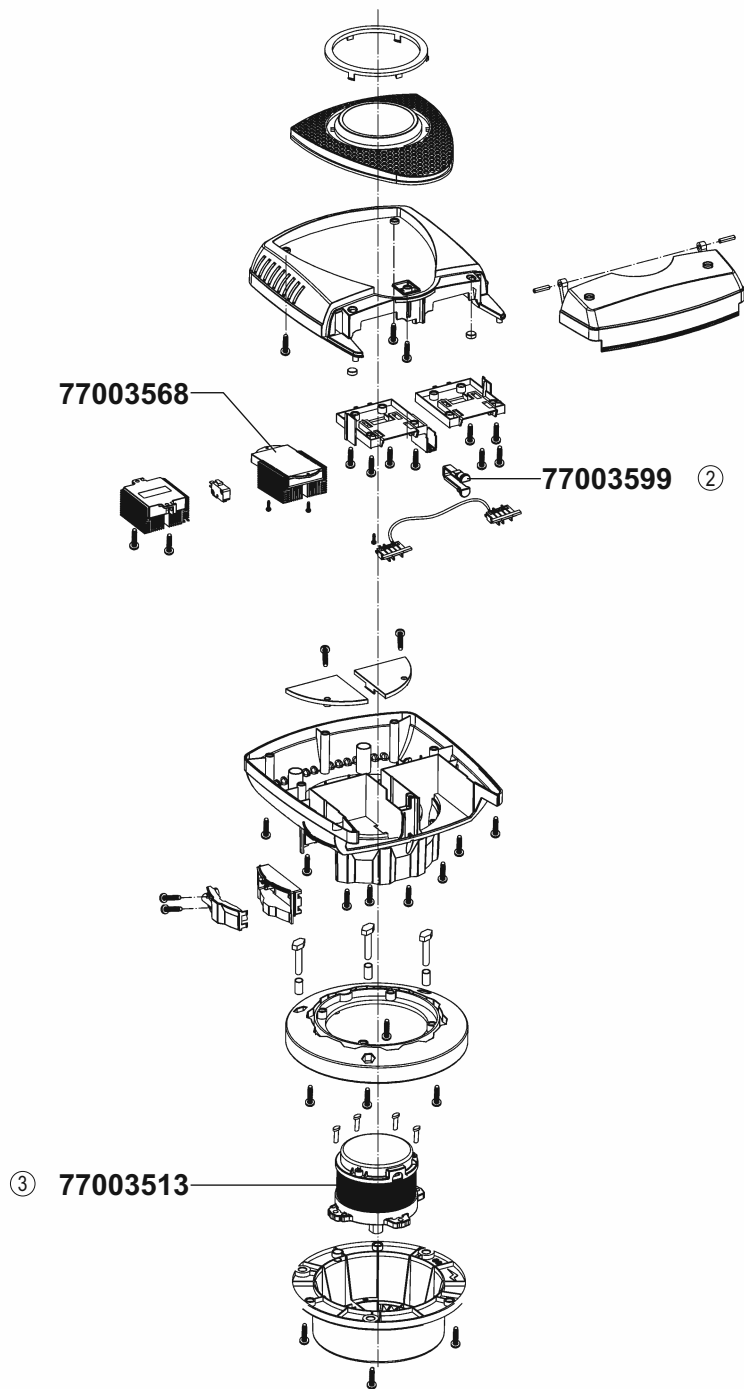

IAM 40-4625 S IKRA

Modell/product name

Artikel-Nr./product no.: 77003540

b2-Ersatzteilliste: ETL IAM40-4625S

⑥			
⑤			
④	Gültig ab Serien-Nr. 3199100090032 (#77003070/..71 Hinterachse m. Bohrung 36mm)	26.03.19	Neef
③	Artikelnummer „Motor komplett“ geändert (77003566 >> 77003512)	14.02.18	Neef
②	Schnellladegerät #17180983 und Mulcheinsatz #77003514 eingefügt	27.09.17	Neef
①	---	17.05.17	Neef
Rev.	Änderung/modification	Datum/date	Name/name
Ersatz für/replacement for:		Blatt/page: 1/2	

IAM 40-4625 S IKRA (Motorteil)

Modell/product name

Artikel-Nr./product no.: 77003540

IKRA
mogatec

b2-Ersatzteilliste: ETL IAM40-4625S

⑥			
⑤			
④			
③	Artikelnummer „Motor“ geändert (77003567 >> 77003513)	14.02.18	Neef
②	Neues Ersatzteil (77003599 Sicherheitsschlüssel)	31.08.17	Neef
①	---	17.05.17	Neef
Rev.	Änderung/modification	Datum/date	Name/name
Ersatz für/replacement for:		Blatt/page: 2/2	