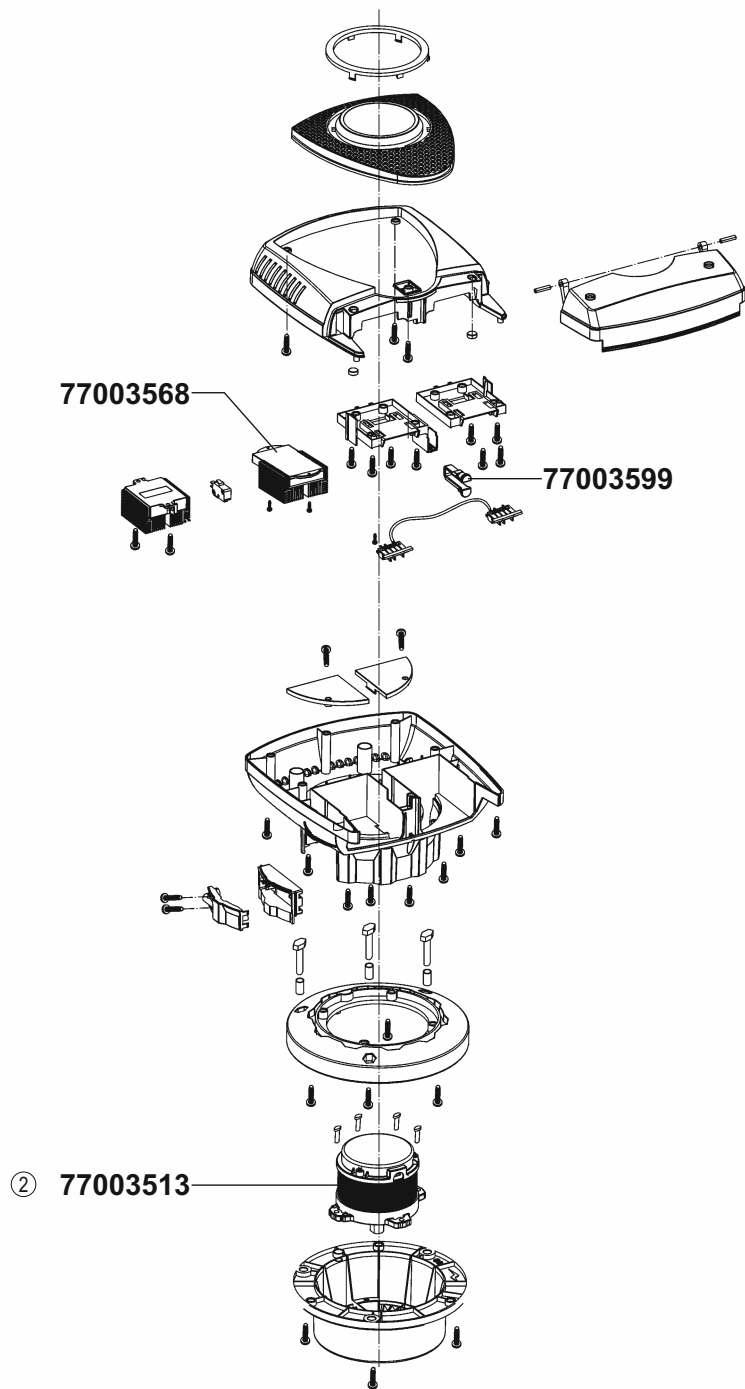

GM ARM 4046S GartenMeister

Modell/product name

Artikel-Nr./product no.: 77003541

b2-Ersatzteilliste: ETL IAM40-4625S Garten

⑥			
⑤			
④			
③	Gültig ab Serien-Nr. 3199100090032 (#77003070/..71 Hinterachse m. Bohrung 36mm)	26.03.19	Neef
②	Artikelnummer „Motor komplett“ geändert (77003486 >> 77003512)	14.02.18	Neef
①	---	30.11.17	Neef
Rev.	Änderung/modification	Datum/date	Name/name
Ersatz für/replacement for:		Blatt/page: 1/2	

GM ARM 4046S GartenMeister

Modell/product name

Artikel-Nr./product no.: 77003541

b2-Ersatzteilliste: ETL IAM40-4625S Garten

⑥			
⑤			
④			
③			
②	Artikelnummer „Motor“ geändert (77003567 >> 77003513)	14.02.18	Neef
①	---	30.11.17	Neef
Rev.	Änderung/modification	Datum/date	Name/name
Ersatz für/replacement for:		Blatt/page: 2/2	