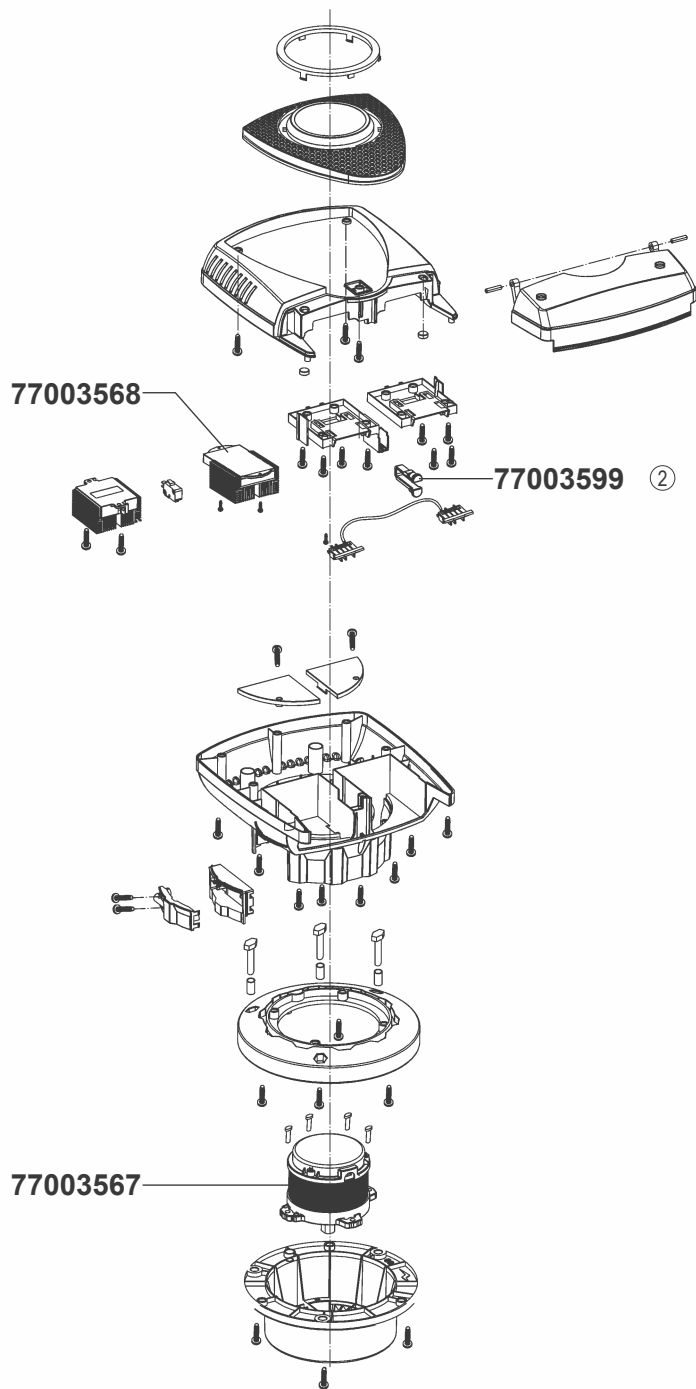

GM ARM 4043 Gartenmeister

Modell/product name

Artikel-Nr./product no.: 77003506 / 77003507

b2-Ersatzteilliste: ETL IAM40-4325

⑥			
⑤			
④			
③			
②			
①			
Rev.	---	08.03.22	Wehr
	Änderung/modification	Datum/date	Name/name
	Ersatz für/replacement for:	Blatt/page: 1/2	

GM ARM 4043 Gartenmeister

Modell/product name

Artikel-Nr./product no.: 77003506 / 77003507

b2-Ersatzteilliste: ETL IAM40-4325

⑥			
⑤			
④			
③			
②			
①			
Rev.	---	Änderung/modification	08.03.22 Wehr
Ersatz für/replacement for:			Datum/date Name/name
			Blatt/page: 2/2