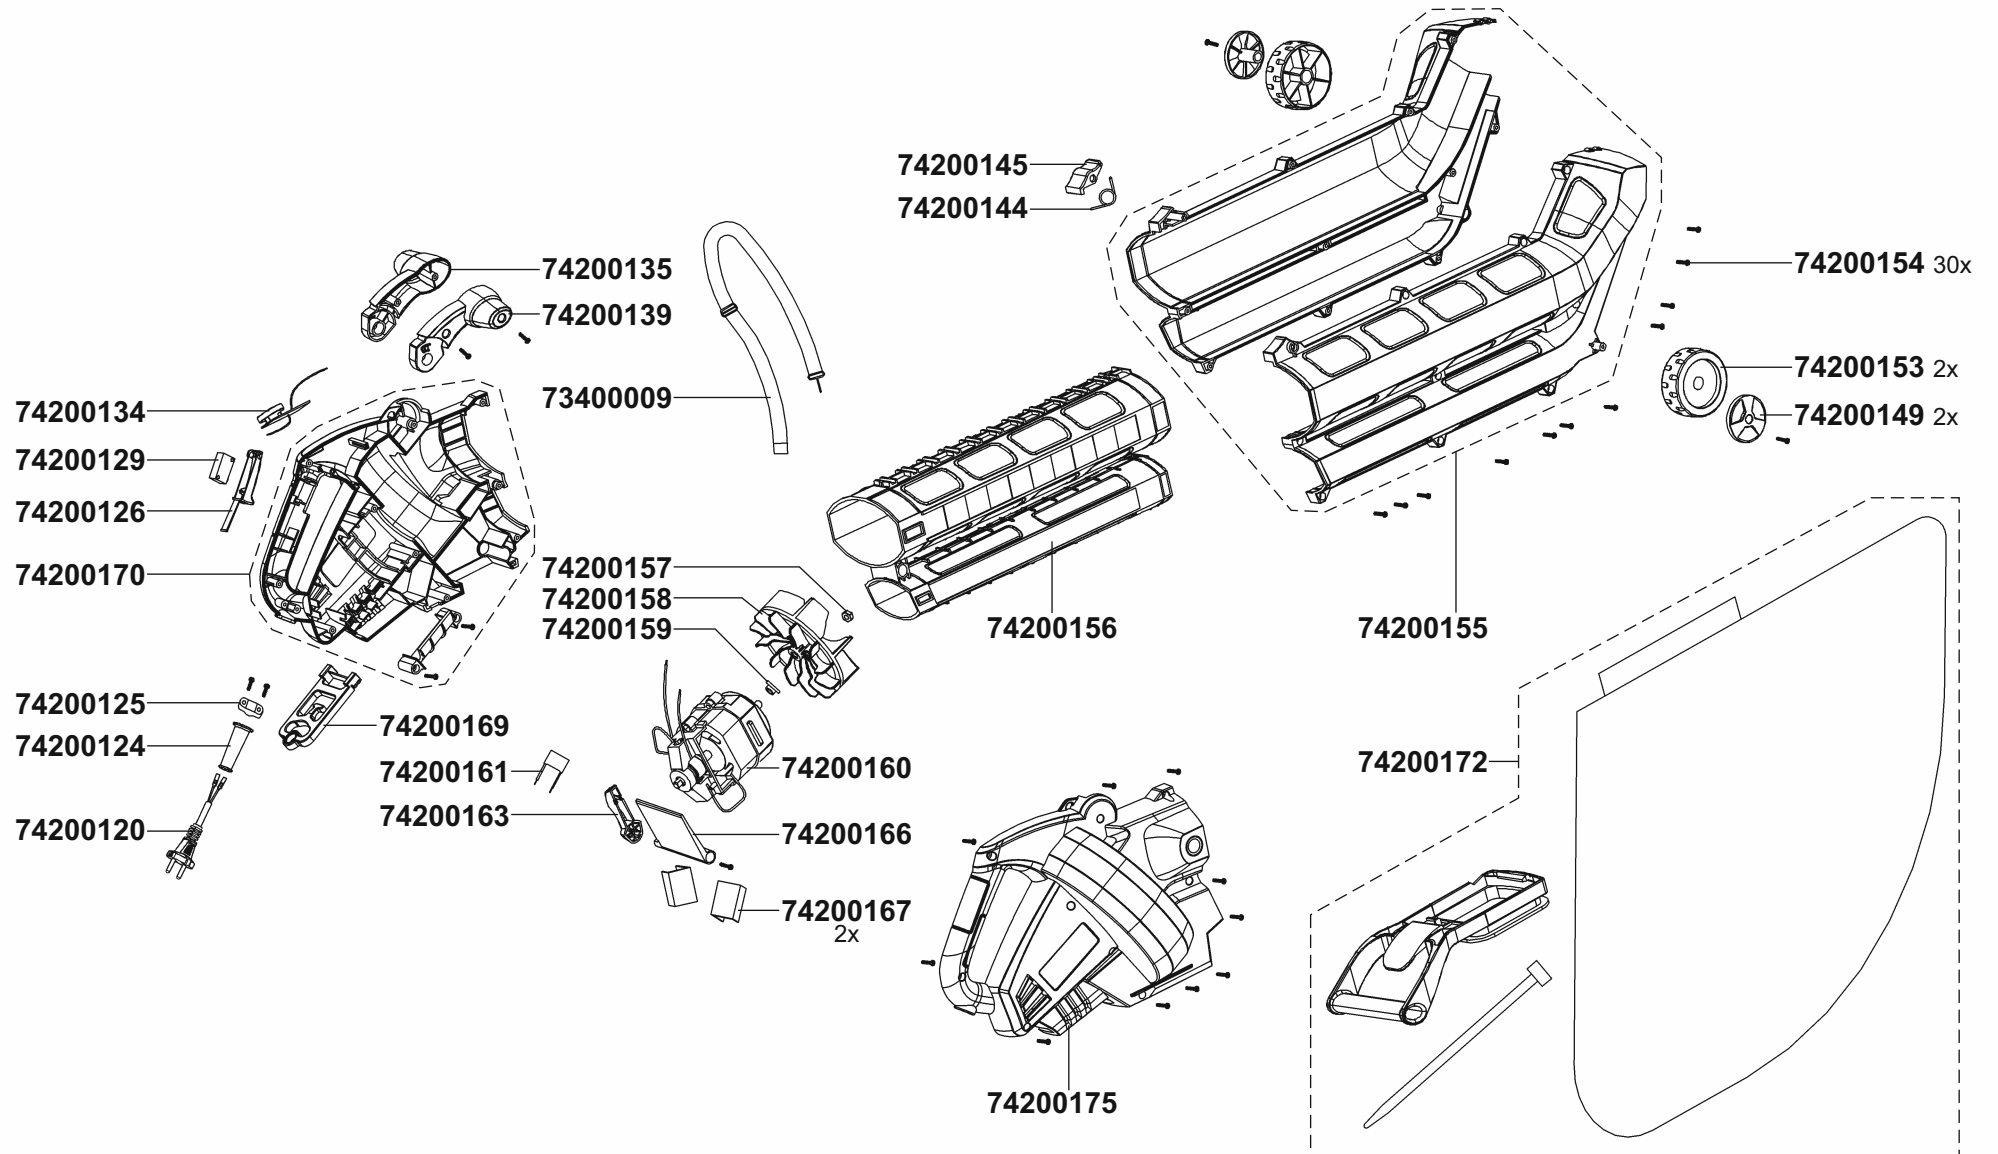

LS BV 2800E

ab Seriennummer / off serial number: 3158200046509

LS BV 2800E

bis Seriennummer / till serial number: 3158200046508