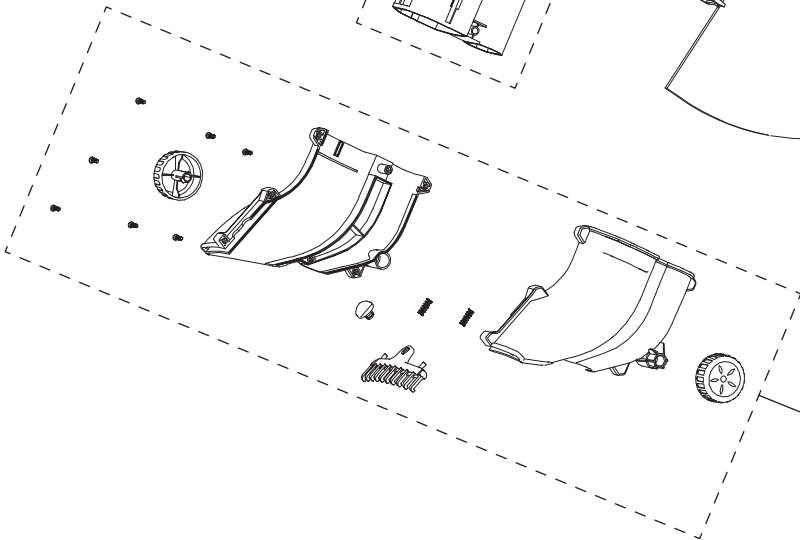

78000524

74102514

74102510

71300254

74102511

74102520

45490249

74102512

74102513

74102515

② 74102517

74102516

74102518

GM LS-3000 Gartenmeister

Modell/product name

Artikel-Nr./product no.: 74102501

IKRA

Empowering You.

b2-Ersatzteilliste: ETL GM LS-3000 Garten.

⑥

⑤

④

③

②

①

Rev.

Zusammenführung Saugrohr oben + unten zu #74102517

Änderung/modification

24.11.21

20.05.21

Datum/date

Wehr

Wehr

Name/name

Blatt/page: 1/1