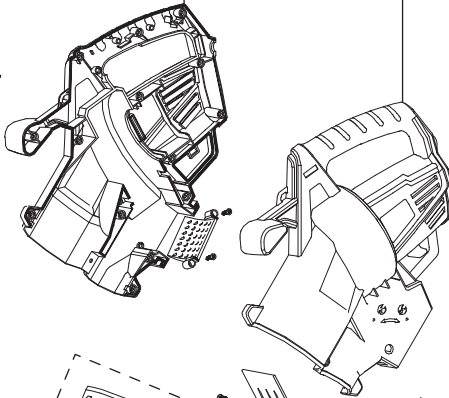

78000524

74102514

74102510

71300254

74102511

74102520

45490249

74102512

74102513

74102515

② 74102517

74102516

74102518

GM LS-3000 Gartenmeister

Modell/product name

Artikel-Nr./product no.: 74102501

IKRA

Empowering You.

b2-Ersatzteilliste: ETL GM LS-3000 Garten.

⑥

⑤

④

③

②

①

Rev.

Zusammenführung Saugrohr oben + unten zu #74102517

Änderung/modification

24.11.21

20.05.21

Datum/date

Wehr

Wehr

Name/name

Blatt/page: 1/1