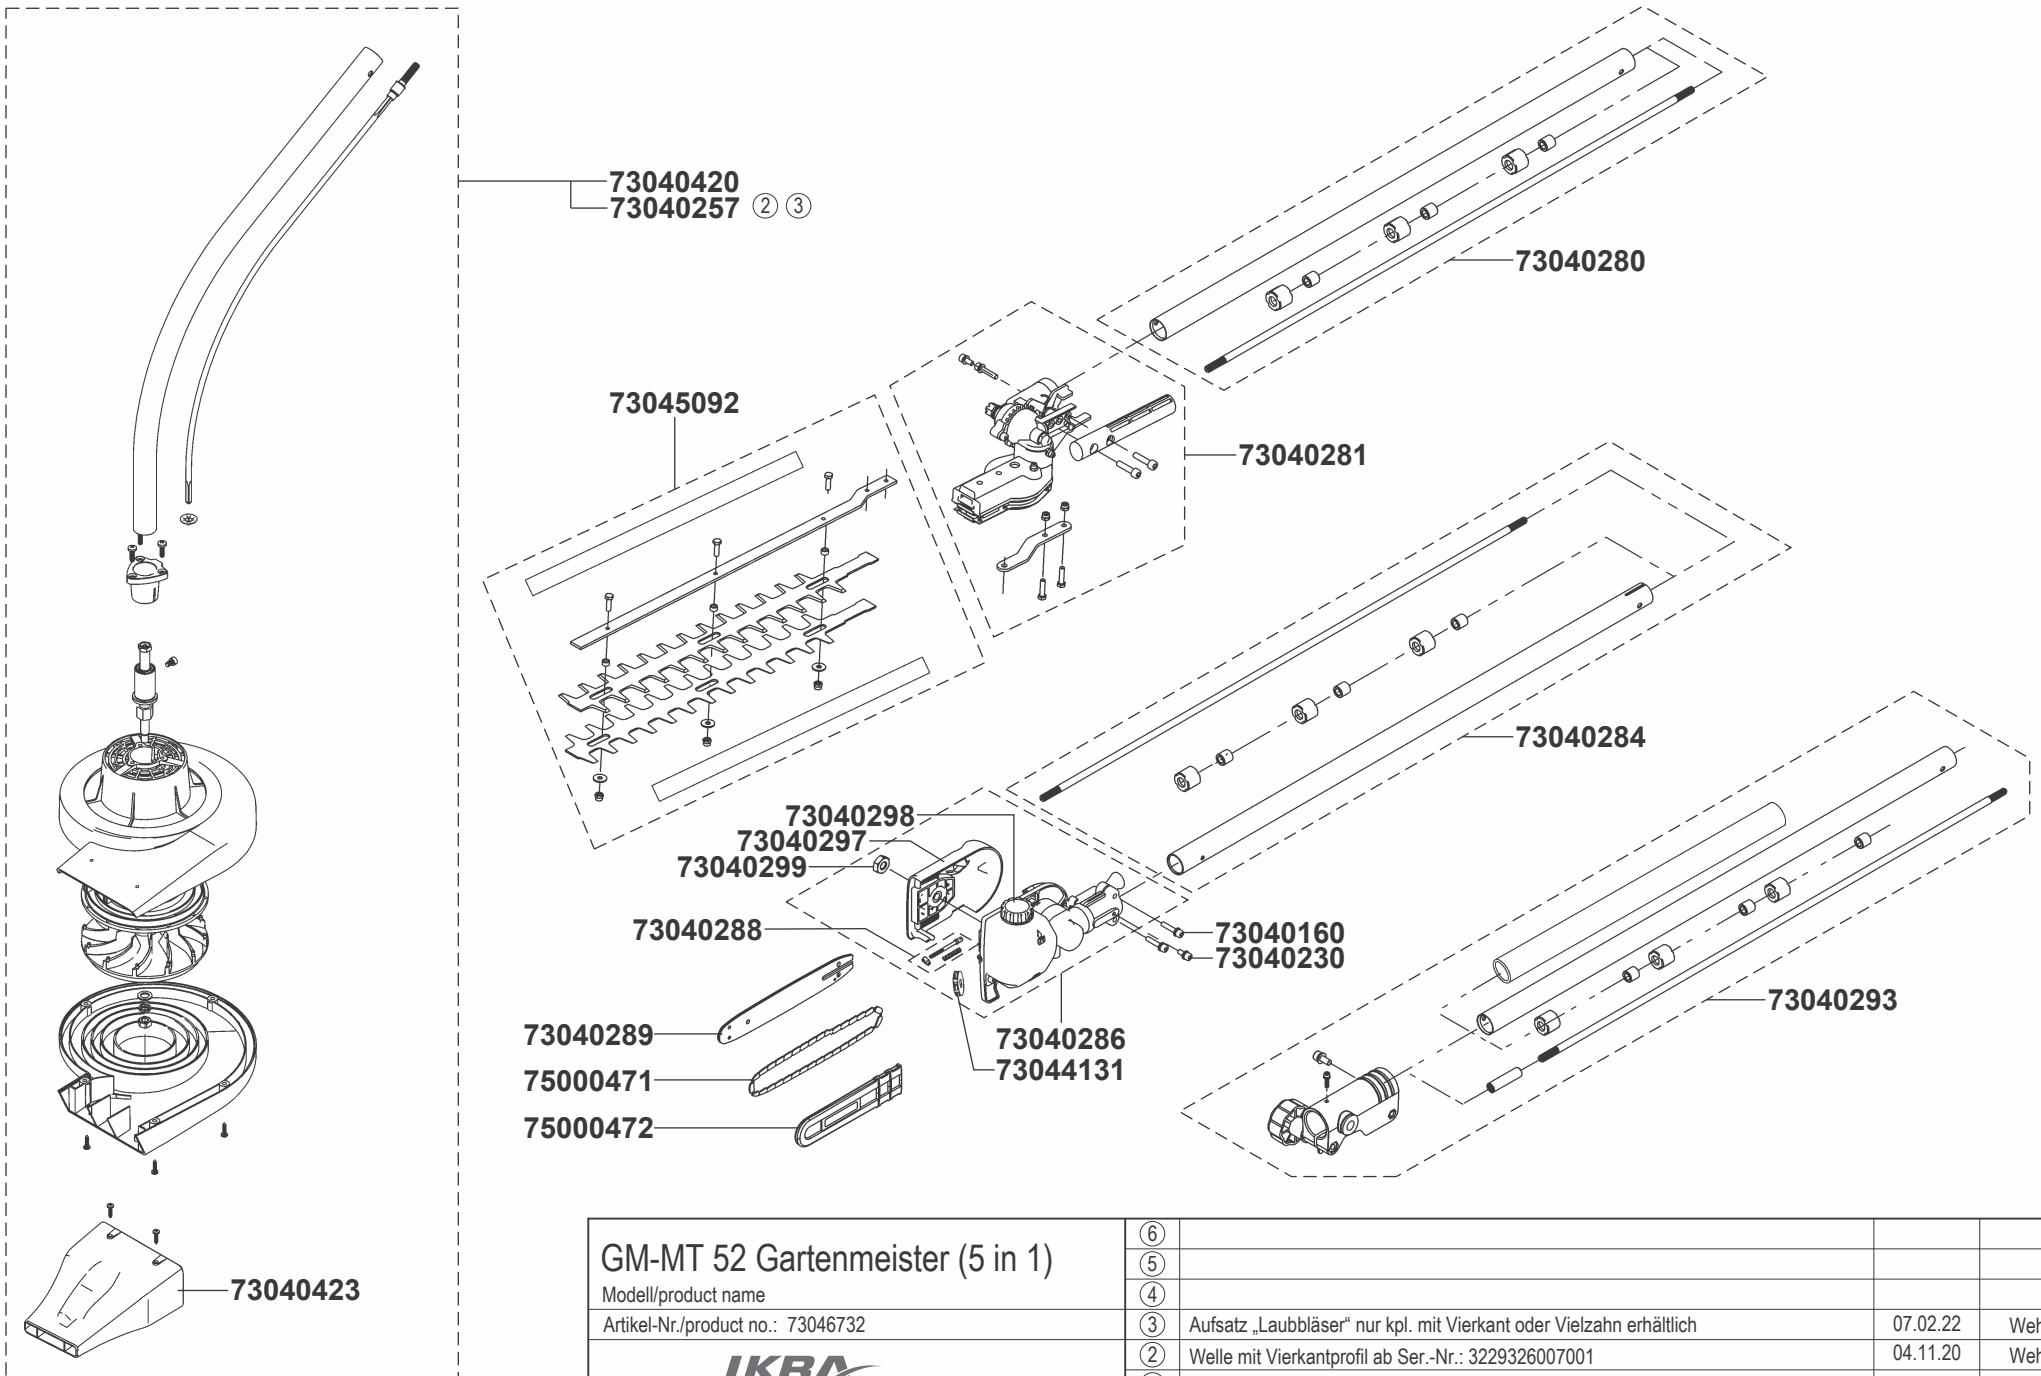

GM-MT 52 Gartenmeister (5 in 1)

Modell/product name

Artikel-Nr./product no.: 73046732

b2-Ersatzteilliste: ETL IBKH52 Gartenm.

⑥			
⑤			
④			
③			
②			
①		---	07.11.19 Wehr
Rev.	Änderung/modification	Datum/date	Name/name
Ersatz für/replacement for:		Blatt/page: 1/3	

GM-MT 52 Gartenmeister (5 in 1)

Modell/product name

Artikel-Nr./product no.: 73046732

b2-Ersatzteilliste: ETL IBKH52 Gartenm.

⑥			
⑤			
④			
③	Aufsatz „Laubbläser“ nur kpl. mit Vierkant oder Vielzahn erhältlich	07.02.22	Wehr
②	Welle mit Vierkantprofil ab Ser.-Nr.: 3229326007001	04.11.20	Wehr
①	---	07.11.19	Wehr
Rev.	Änderung/modification	Datum/date	Name/name
Ersatz für/replacement for:		Blatt/page: 2/3	

GM-MT 52 Gartenmeister (5 in 1)

Modell/product name

Artikel-Nr./product no.: 73046732

IKRA
mogatec

b2-Ersatzteilliste: ETL IBKH52 Gartenm.

⑥			
⑤			
④			
③			
②	Korrektur Art.-Nr.	27.06.22	Wehr
①	---	07.11.19	Wehr
Rev.	Änderung/modification	Datum/date	Name/name
Ersatz für/replacement for:		Blatt/page: 3/3	