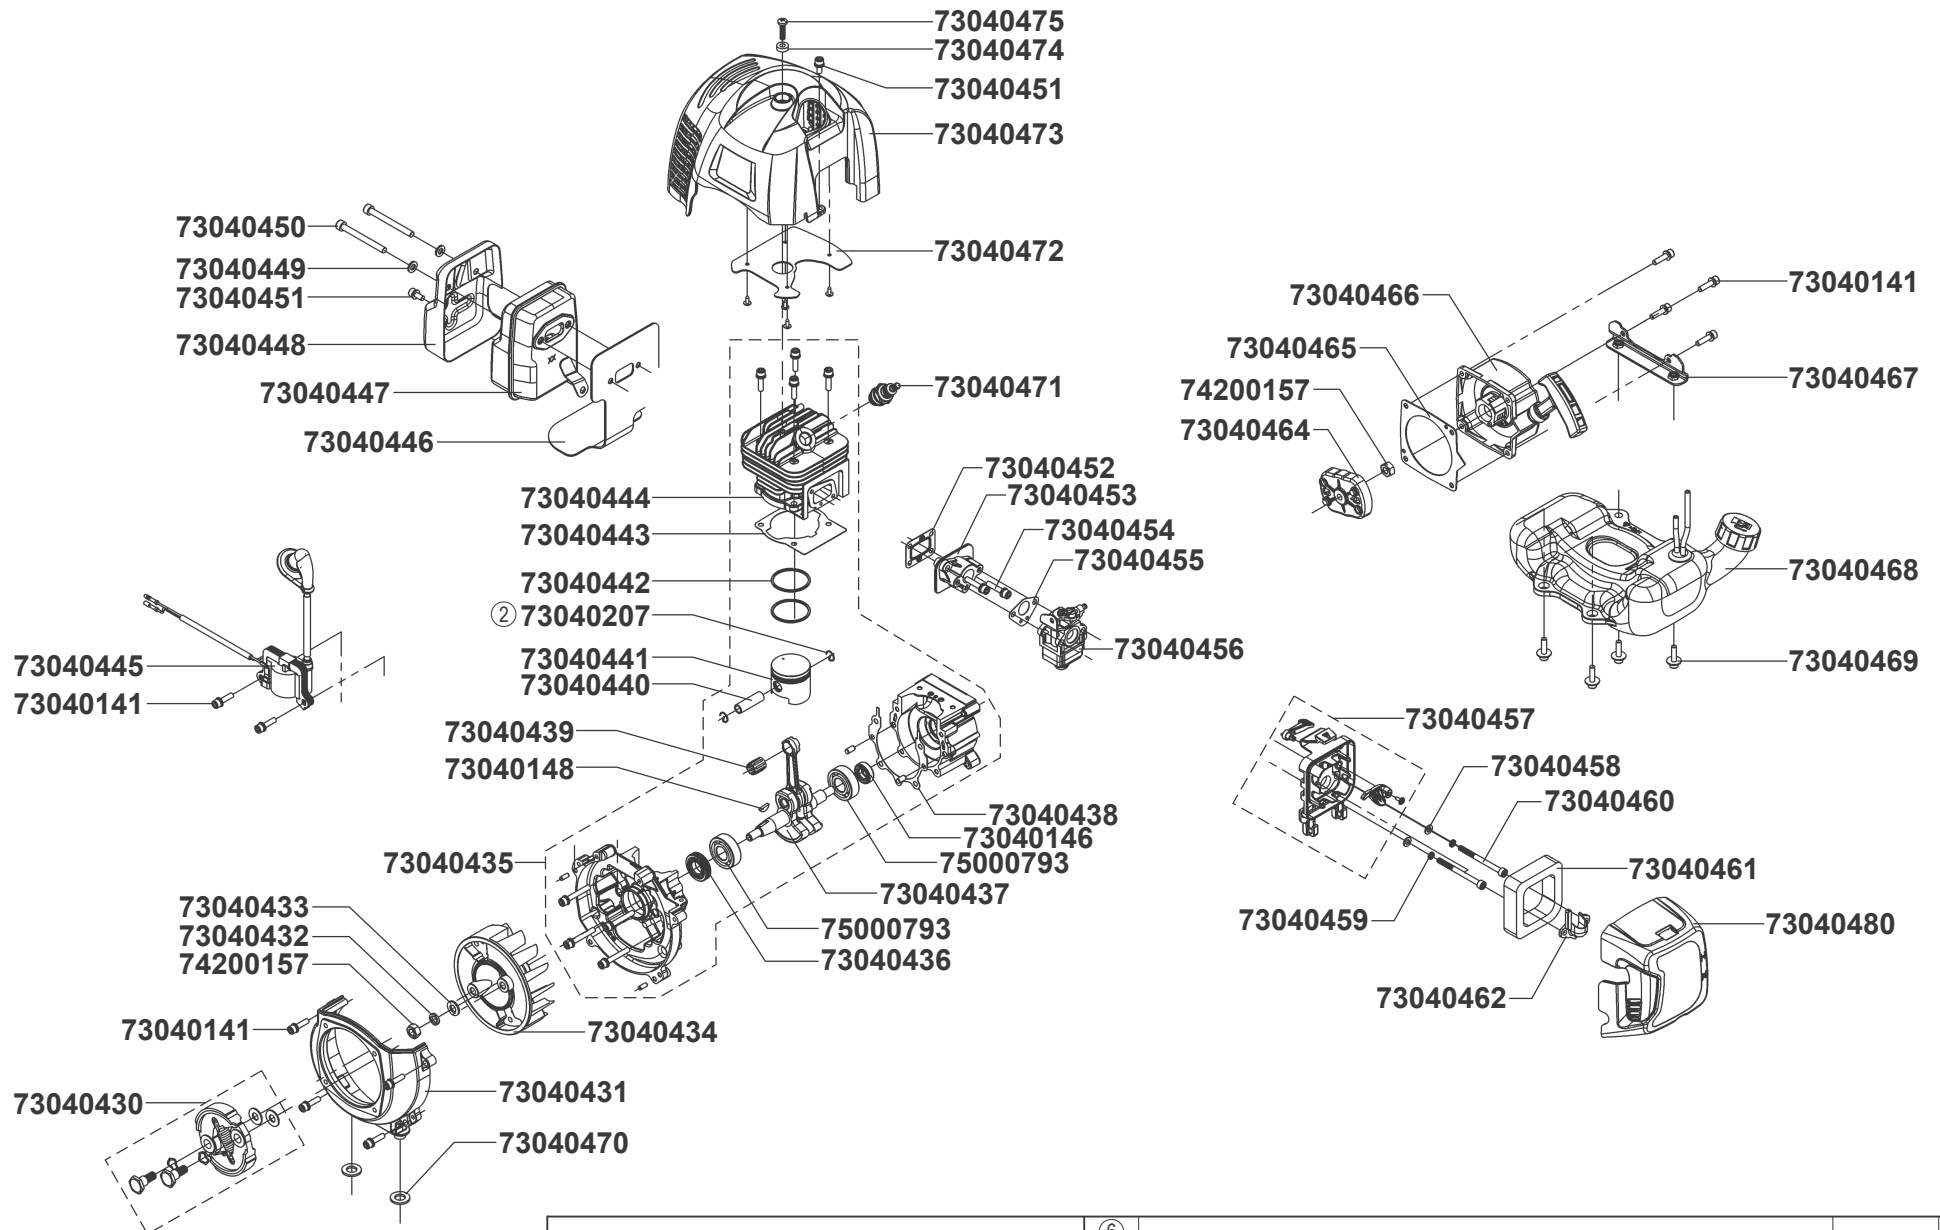

GM-MT 52 Gartenmeister (5 in 1)

Modell/product name

Artikel-Nr./product no.: 73046732

b2-Ersatzteilliste: ETL IBKH52 Gartenm.

⑥			
⑤			
④			
③			
②			
①		---	07.11.19 Wehr
Rev.	Änderung/modification	Datum/date	Name/name
Ersatz für/replacement for:		Blatt/page: 1/3	

GM-MT 52 Gartenmeister (5 in 1)

Modell/product name

Artikel-Nr./product no.: 73046732

b2-Ersatzteilliste: ETL IBKH52 Gartenm.

⑥			
⑤			
④			
③	Aufsatz „Laubbläser“ nur kpl. mit Vierkant oder Vielzahn erhältlich	07.02.22	Wehr
②	Welle mit Vierkantprofil ab Ser.-Nr.: 3229326007001	04.11.20	Wehr
①	---	07.11.19	Wehr
Rev.	Änderung/modification	Datum/date	Name/name
Ersatz für/replacement for:		Blatt/page: 2/3	

GM-MT 52 Gartenmeister (5 in 1)

Modell/product name

Artikel-Nr./product no.: 73046732

IKRA
mogatec

b2-Ersatzteilliste: ETL IBKH52 Gartenm.

⑥			
⑤			
④			
③			
②	Korrektur Art.-Nr.	27.06.22	Wehr
①	---	07.11.19	Wehr
Rev.	Änderung/modification	Datum/date	Name/name
Ersatz für/replacement for:		Blatt/page: 3/3	