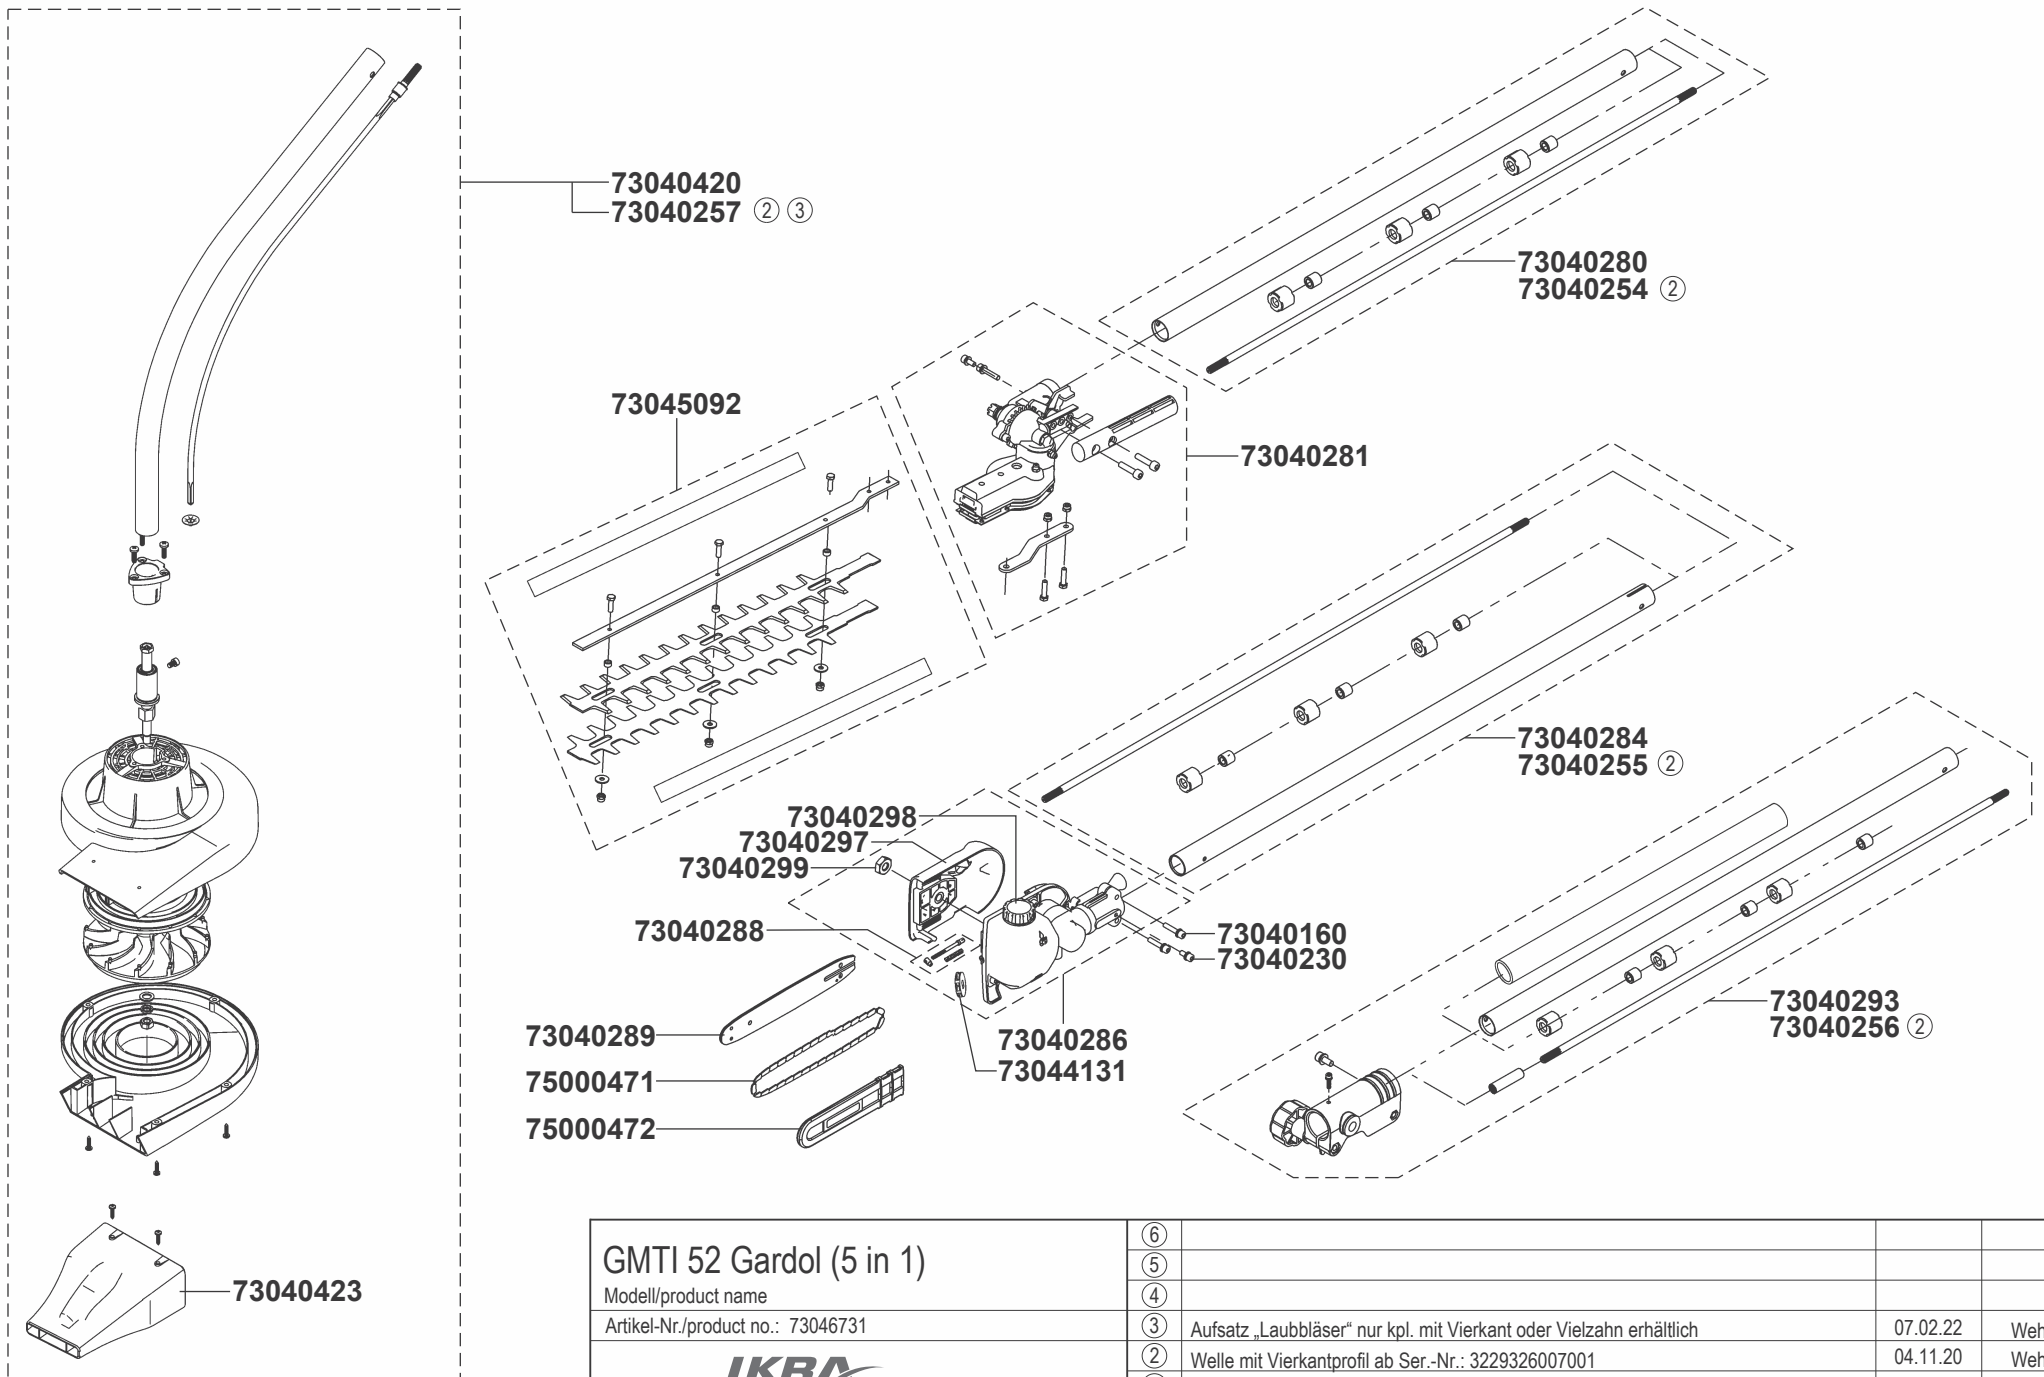

GMTI 52 Gardol (5 in 1) Modell/product name Artikel-Nr./product no.: 73046731  b2-Ersatzteilliste: ETL IBKH52 Gardol	⑥			
	⑤			
	④	Welle mit Vierkantprofil ab Ser.-Nr.: 3229326007001	07.03.24	Zhou
	③	Winkelgetriebe Neu ab 2020, einteiliges Gussteil	04.11.21	Wehr
	②	Schutzabdeckung, Halterung, Winkelgetriebe geändert (Teile aus IBF 43)	29.07.19	Neef
	①	---	22.07.19	Wehr
Rev.	Änderung/modification	Datum/date	Name/name	
Ersatz für/replacement for:		Blatt/page: 1/3		

73040420
73040257 ② ③

73040280
73040254 ②

73045092

73040281

73040284
73040255 ②

73040298
73040297
73040299

73040160
73040230

73040288

73040286
73044131

73040293
73040256 ②

73040289
75000471
75000472

73040423

GMTI 52 Gardol (5 in 1)		⑥			
Modell/product name		⑤			
Artikel-Nr./product no.: 73046731		④			
		③	Aufsatz „Laubbläser“ nur kpl. mit Vierkant oder Vielzahn erhältlich	07.02.22	Wehr
		②	Welle mit Vierkantprofil ab Ser.-Nr.: 3229326007001	04.11.20	Wehr
		①	---	22.07.19	Wehr
b2-Ersatzteilliste: ETL IBKH52 Gardol		Rev.	Änderung/modification	Datum/date	Name/name
		Ersatz für/replacement for:		Blatt/page: 2/3	

GMTI 52 Gardol (5 in 1) Modell/product name Artikel-Nr./product no.: 73046731  b2-Ersatzteilliste: ETL IBKH52 Gardol	⑥			
	⑤			
	④			
	③	Korrektur Art.-Nr.	27.06.22	Wehr
	②	Art.-Nr. für Tankdeckel eingefügt	10.05.21	Wehr
①		22.07.19	Wehr	
Rev.	Änderung/modification		Datum/date	Name/name
Ersatz für/replacement for:				Blatt/page: 3/3