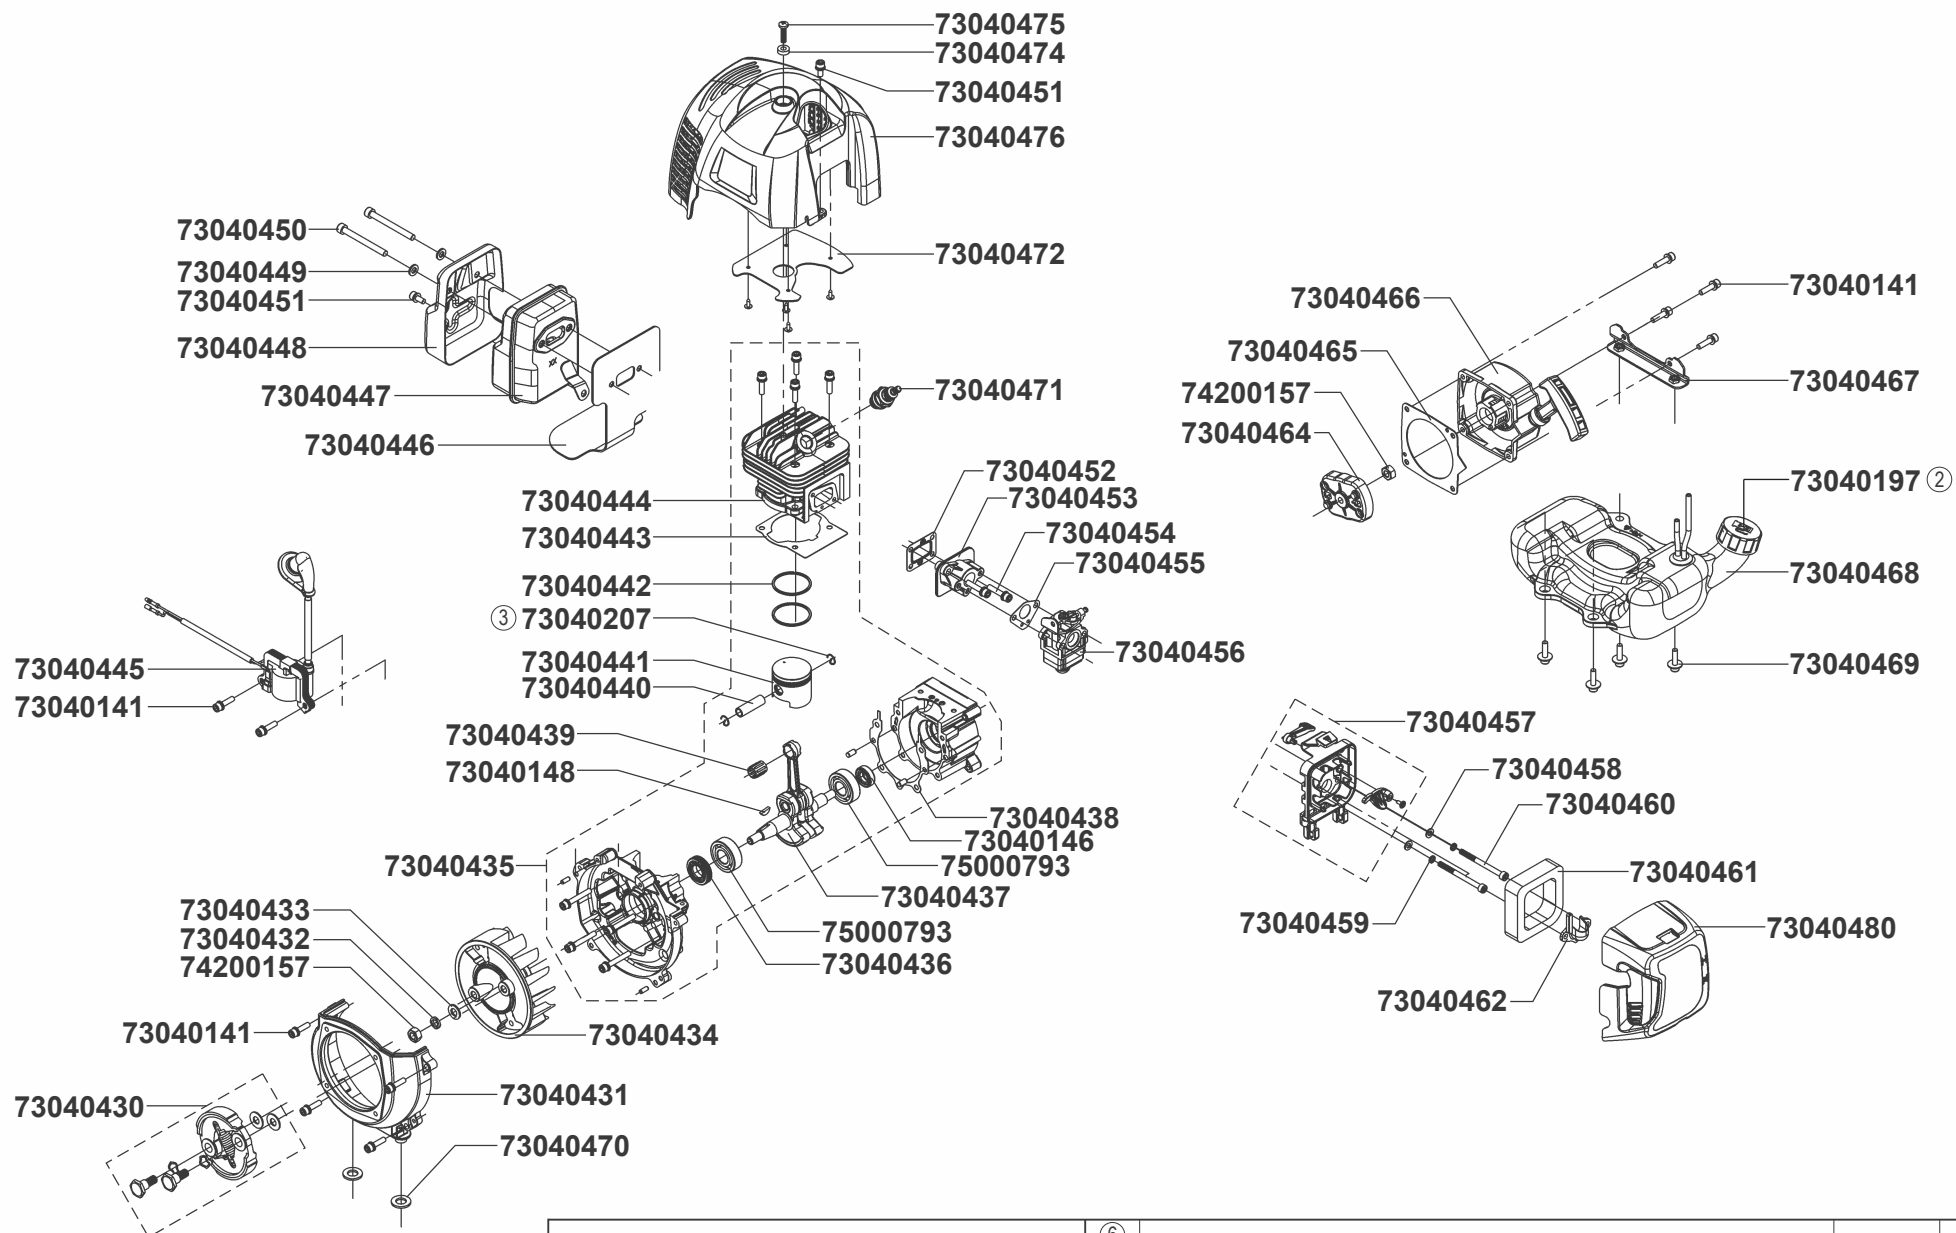

GMTI 52 Gardol (5 in 1) Modell/product name Artikel-Nr./product no.: 73046731  b2-Ersatzteilliste: ETL IBKH52 Gardol	⑥			
	⑤			
	④	Welle mit Vierkantprofil ab Ser.-Nr.: 3229326007001	07.03.24	Zhou
	③	Winkelgetriebe Neu ab 2020, einteiliges Gussteil	04.11.21	Wehr
	②	Schutzabdeckung, Halterung, Winkelgetriebe geändert (Teile aus IBF 43)	29.07.19	Neef
	①	---	22.07.19	Wehr
Rev.	Änderung/modification	Datum/date	Name/name	
Ersatz für/replacement for:		Blatt/page: 1/3		

73040420
73040257 ② ③

73040280
73040254 ②

73045092

73040281

73040284
73040255 ②

73040298
73040297
73040299

73040160
73040230

73040288

73040286
73044131

73040293
73040256 ②

73040289
75000471
75000472

73040423

GMTI 52 Gardol (5 in 1)		⑥			
Modell/product name		⑤			
Artikel-Nr./product no.: 73046731		④			
		③	Aufsatz „Laubbläser“ nur kpl. mit Vierkant oder Vielzahn erhältlich	07.02.22	Wehr
		②	Welle mit Vierkantprofil ab Ser.-Nr.: 3229326007001	04.11.20	Wehr
		①	---	22.07.19	Wehr
b2-Ersatzteilliste: ETL IBKH52 Gardol		Rev.	Änderung/modification	Datum/date	Name/name
		Ersatz für/replacement for:		Blatt/page: 2/3	

GMTI 52 Gardol (5 in 1) Modell/product name Artikel-Nr./product no.: 73046731  b2-Ersatzteilliste: ETL IBKH52 Gardol	⑥			
	⑤			
	④			
	③	Korrektur Art.-Nr.	27.06.22	Wehr
	②	Art.-Nr. für Tankdeckel eingefügt	10.05.21	Wehr
①		22.07.19	Wehr	
Rev.	Änderung/modification		Datum/date	Name/name
Ersatz für/replacement for:				Blatt/page: 3/3