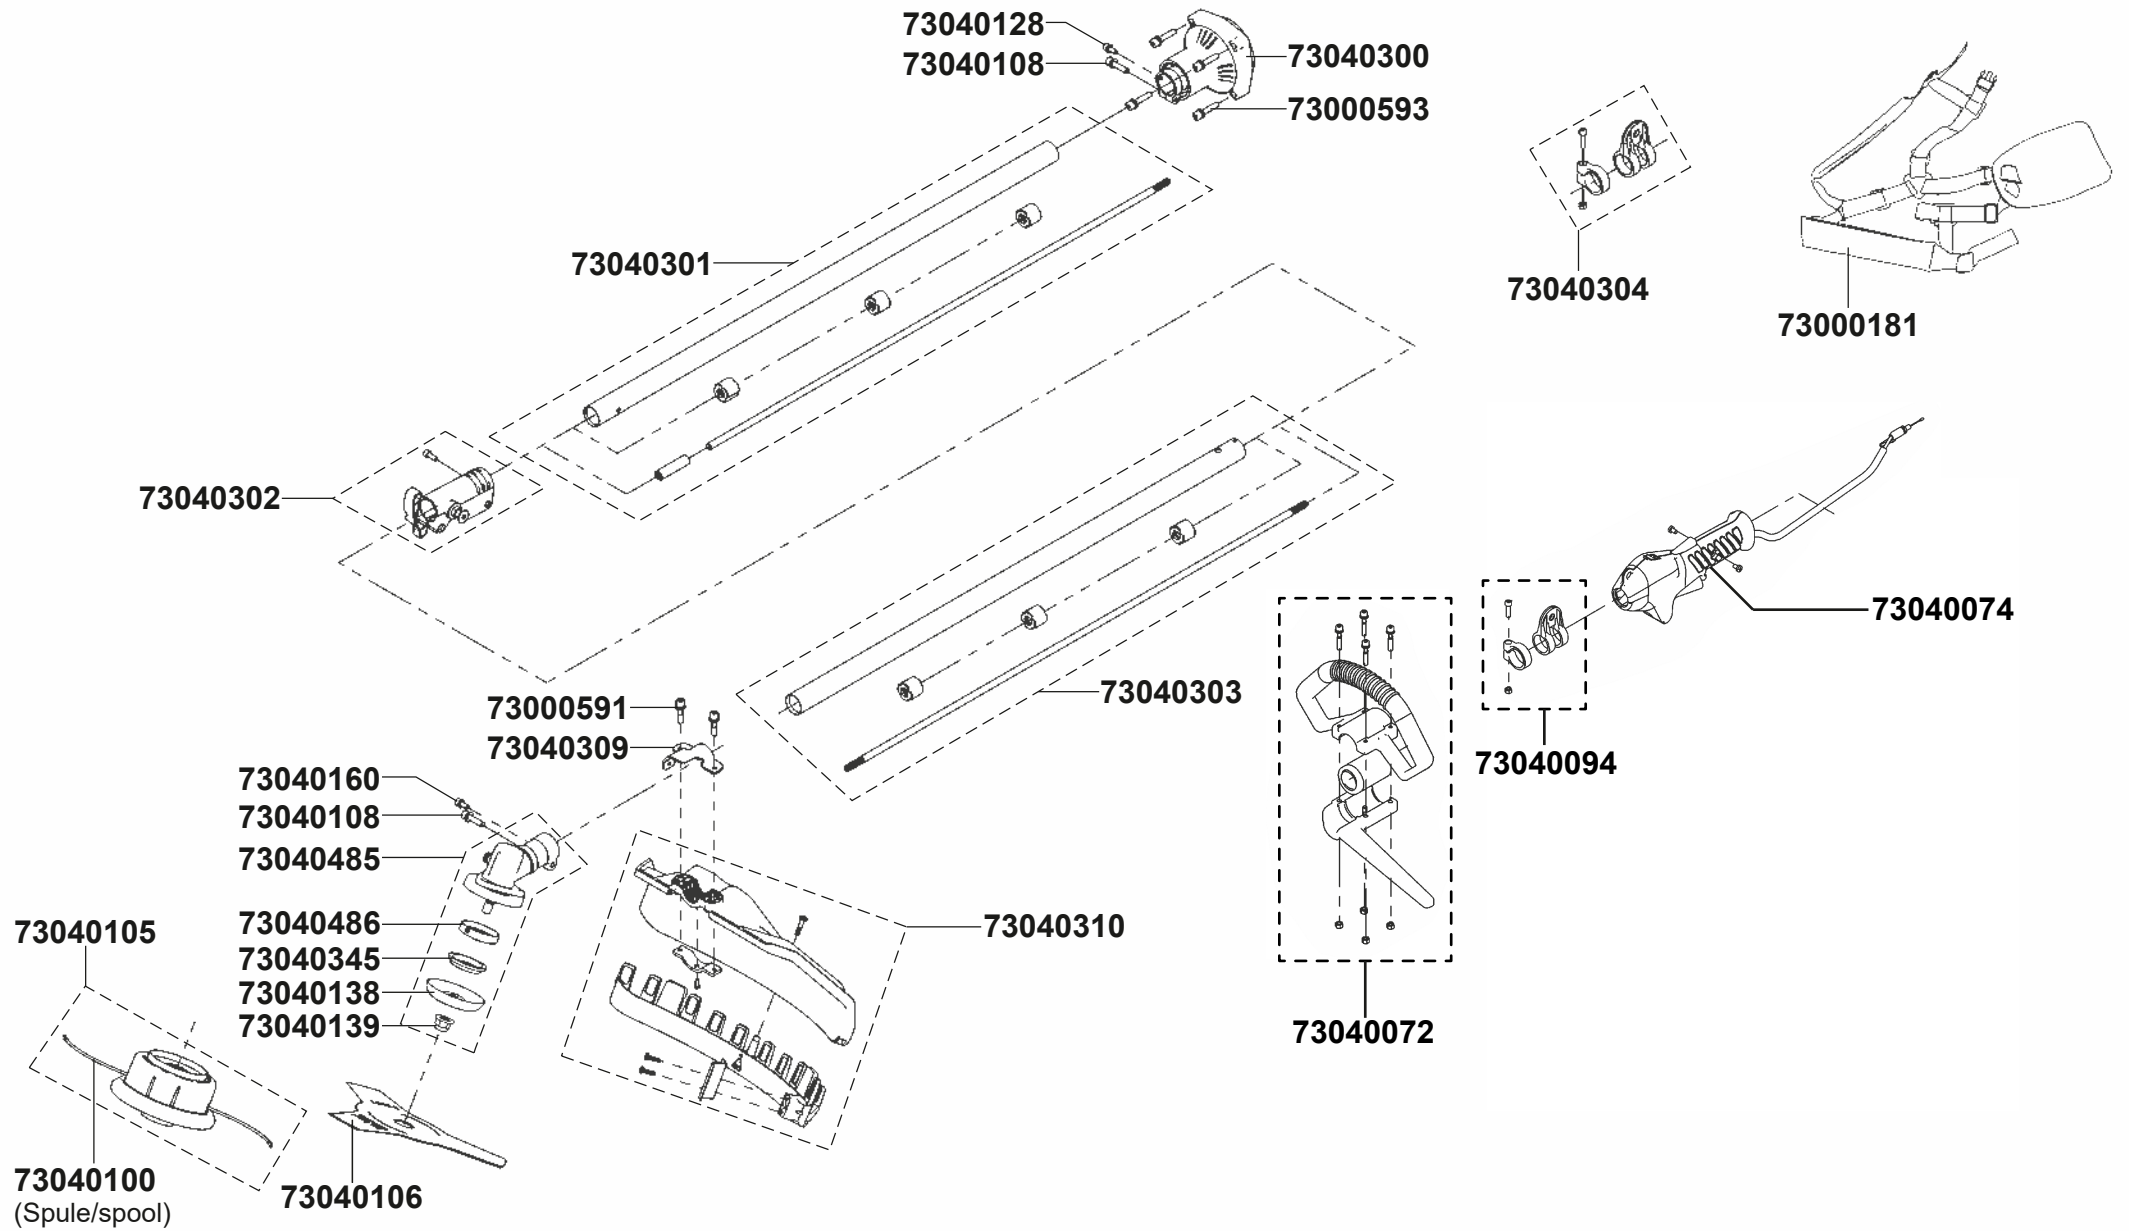

IBF 43 IKRA (Loophandle)

ab Seriennummer: 3229300723384

②

73040346

73040348

73040347

73040349

73040141