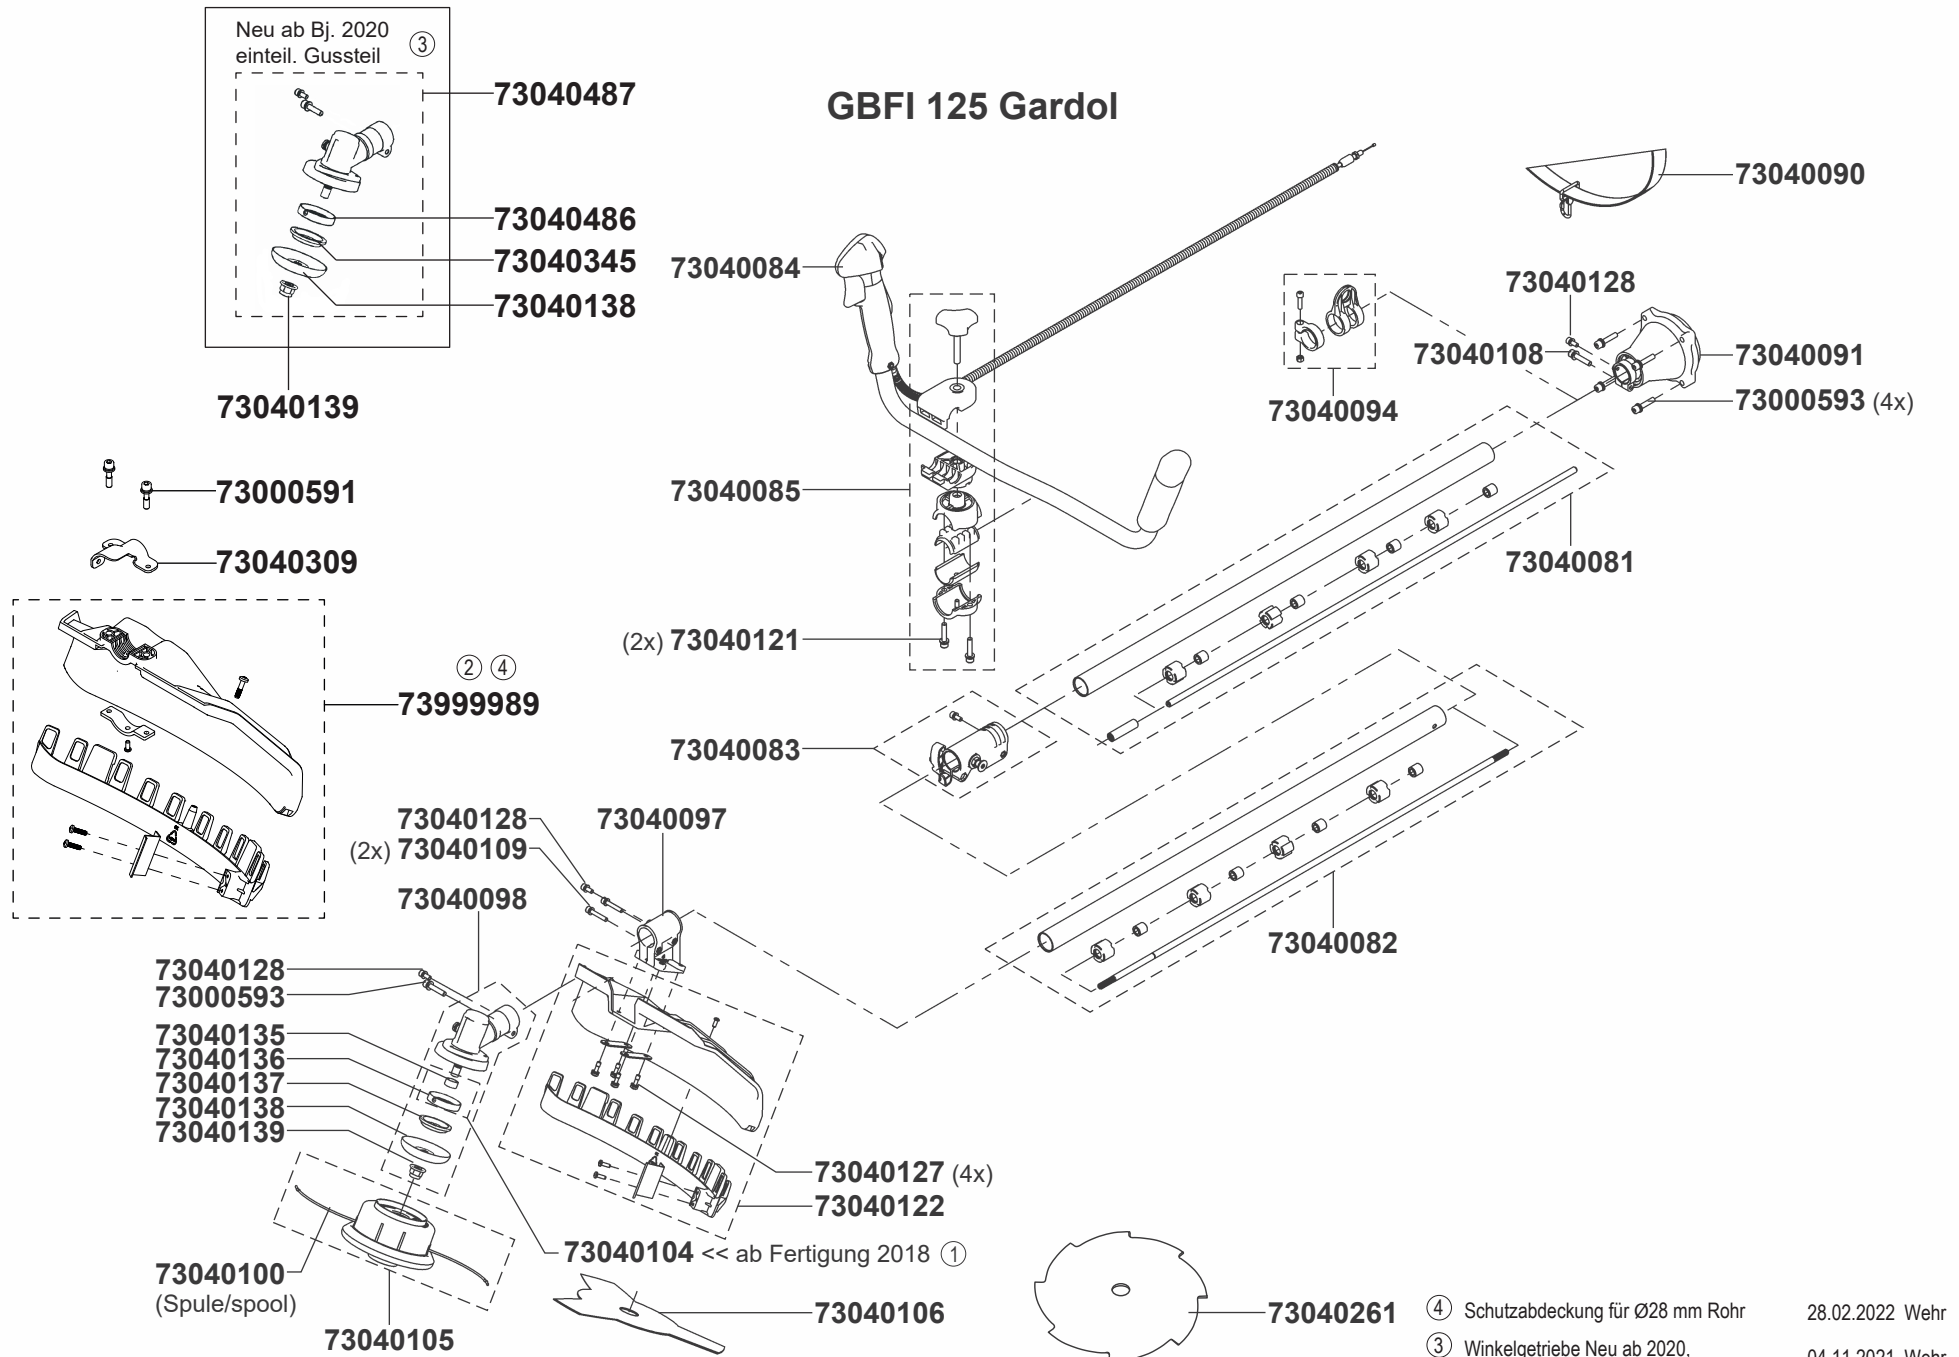

# GBFI 125 Gardol

- ④ Schutzabdeckung für Ø28 mm Rohr 28.02.2022 Wehr
- ③ Winkelgetriebe Neu ab 2020, einteiliges Gussteil 04.11.2021 Wehr
- ② Neue Schutzabdeckung ab Baujahr 2020
- ① Artikel neu eingefügt 11.06.2018-TZ

# GBFI 125 Gardol