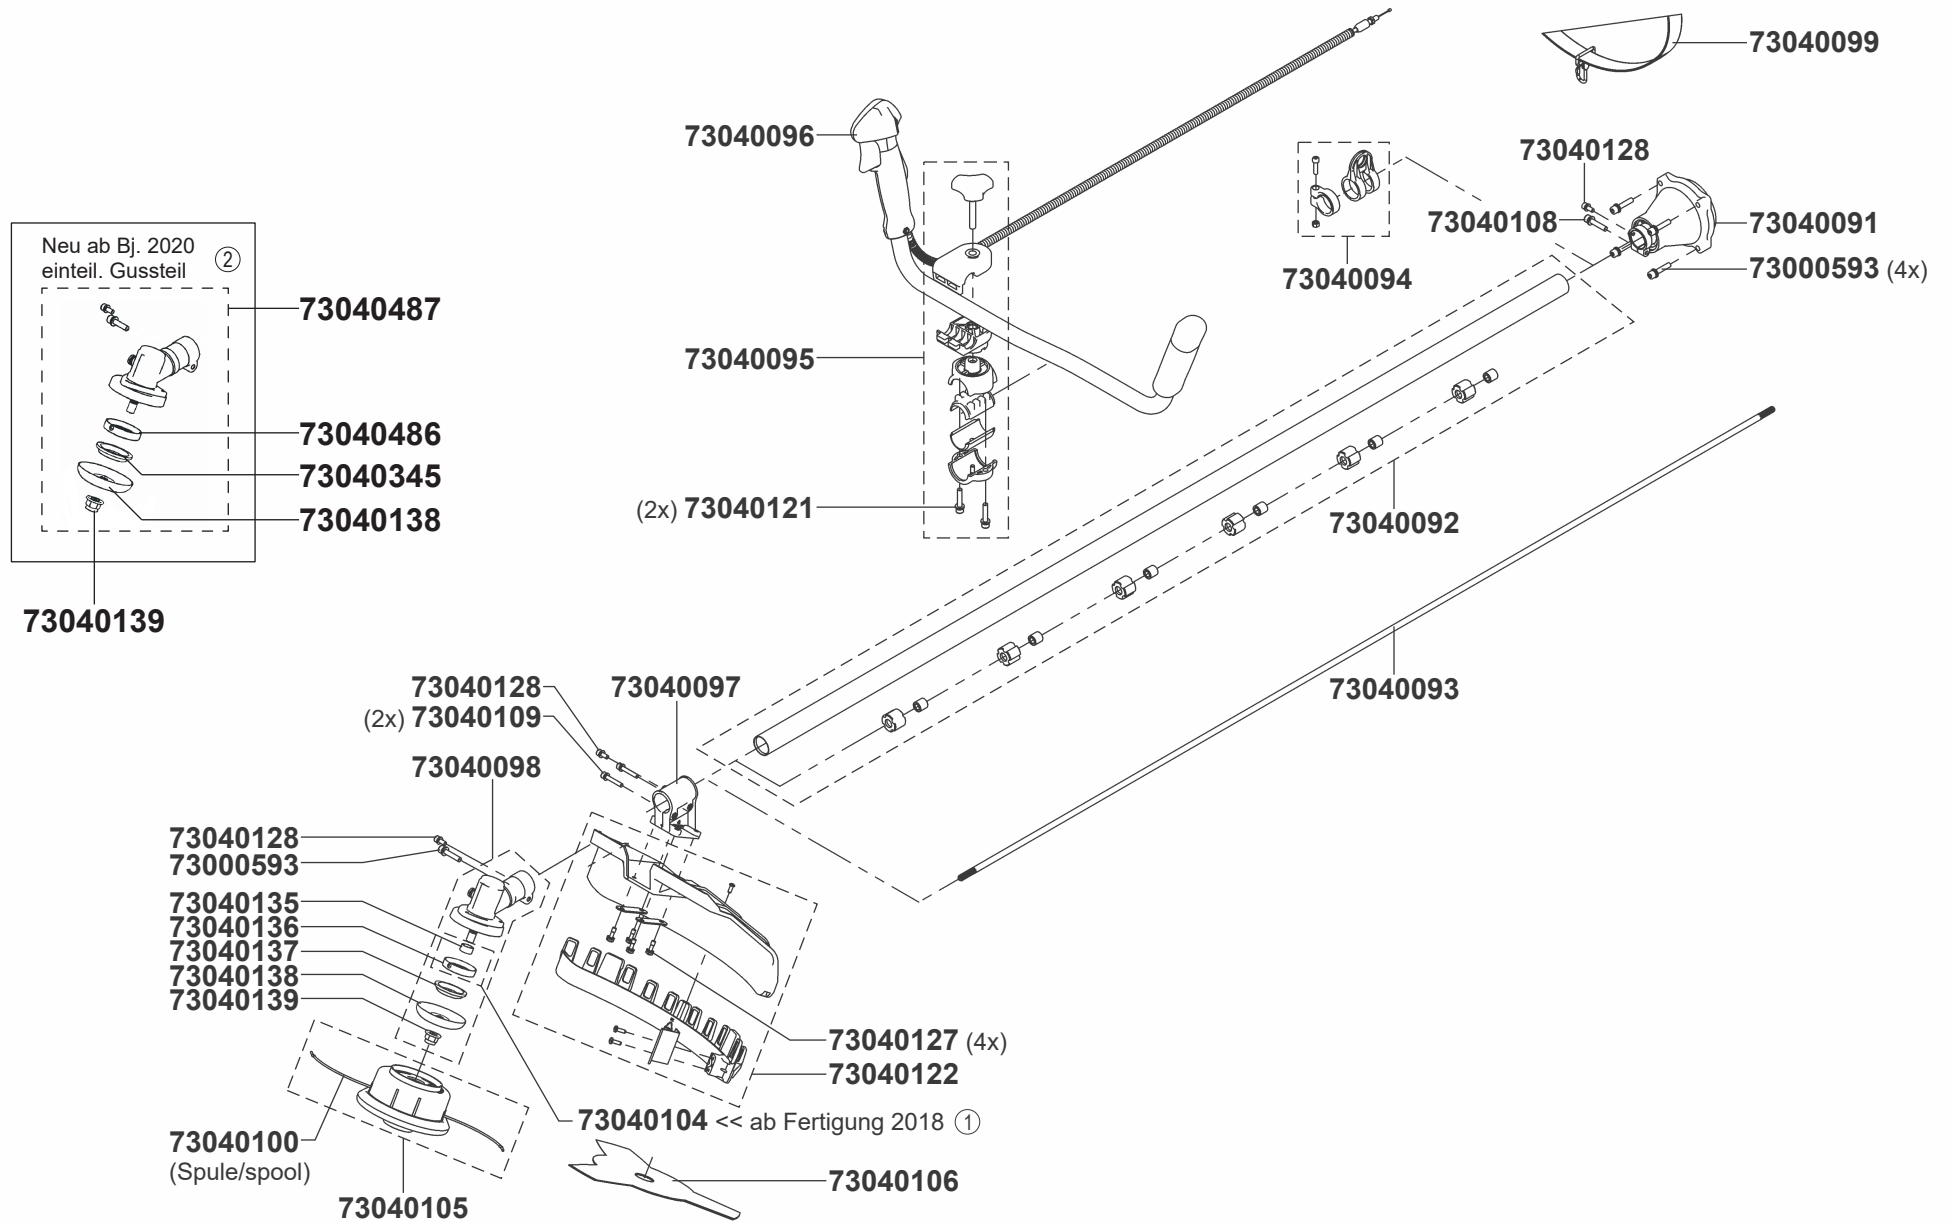

# PB 43B TL Lamborghini

② Winkelgetriebe Neu ab 2020, einteiliges Gussteil

04.11.2021 Wehr

① Artikel neu eingefügt

11.06.2018-TZ

# PB 43B TL Lamborghini