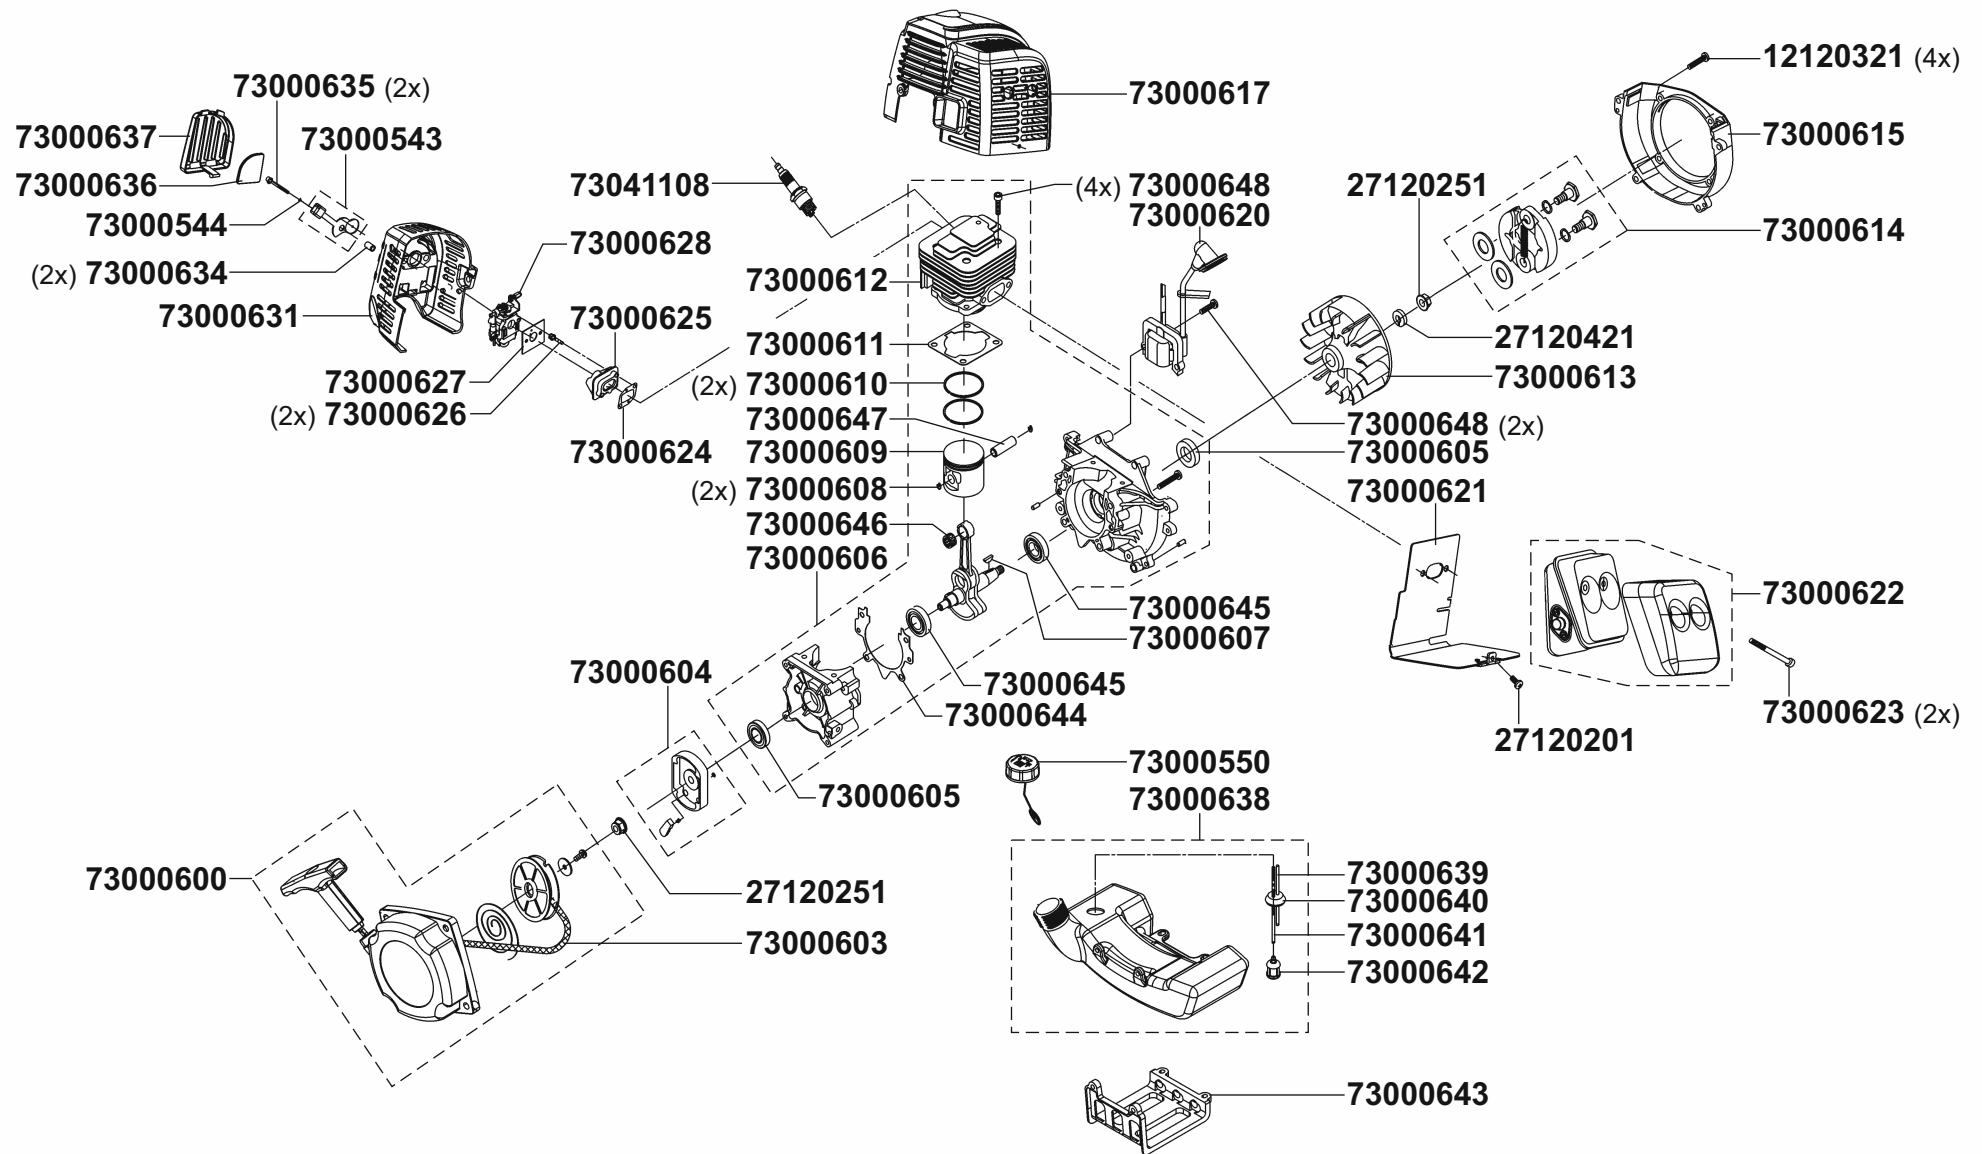

BF 33 Garden FEELINGS

Modell/product name

Artikel-Nr./product no.: 73046205, 73046206

b2-Ersatzteilliste: ETL BF 33 Aldi

⑥			
⑤			
④			
③			
②			
①			
Rev.	---	Änderung/modification	26.10.16 Neef
Ersatz für/replacement for:		Datum/date	Name/name
		Blatt/page:	1/2

BF 33 Garden FEELINGS

Modell/product name

Artikel-Nr./product no.: 73046205, 73046206

b2-Ersatzteilliste: ETL BF 33 Aldi

⑥			
⑤			
④			
③			
②			
①			
Rev.	---	26.10.16	Neef
	Änderung/modification	Datum/date	Name/name
	Ersatz für/replacement for:	Blatt/page: 2/2	