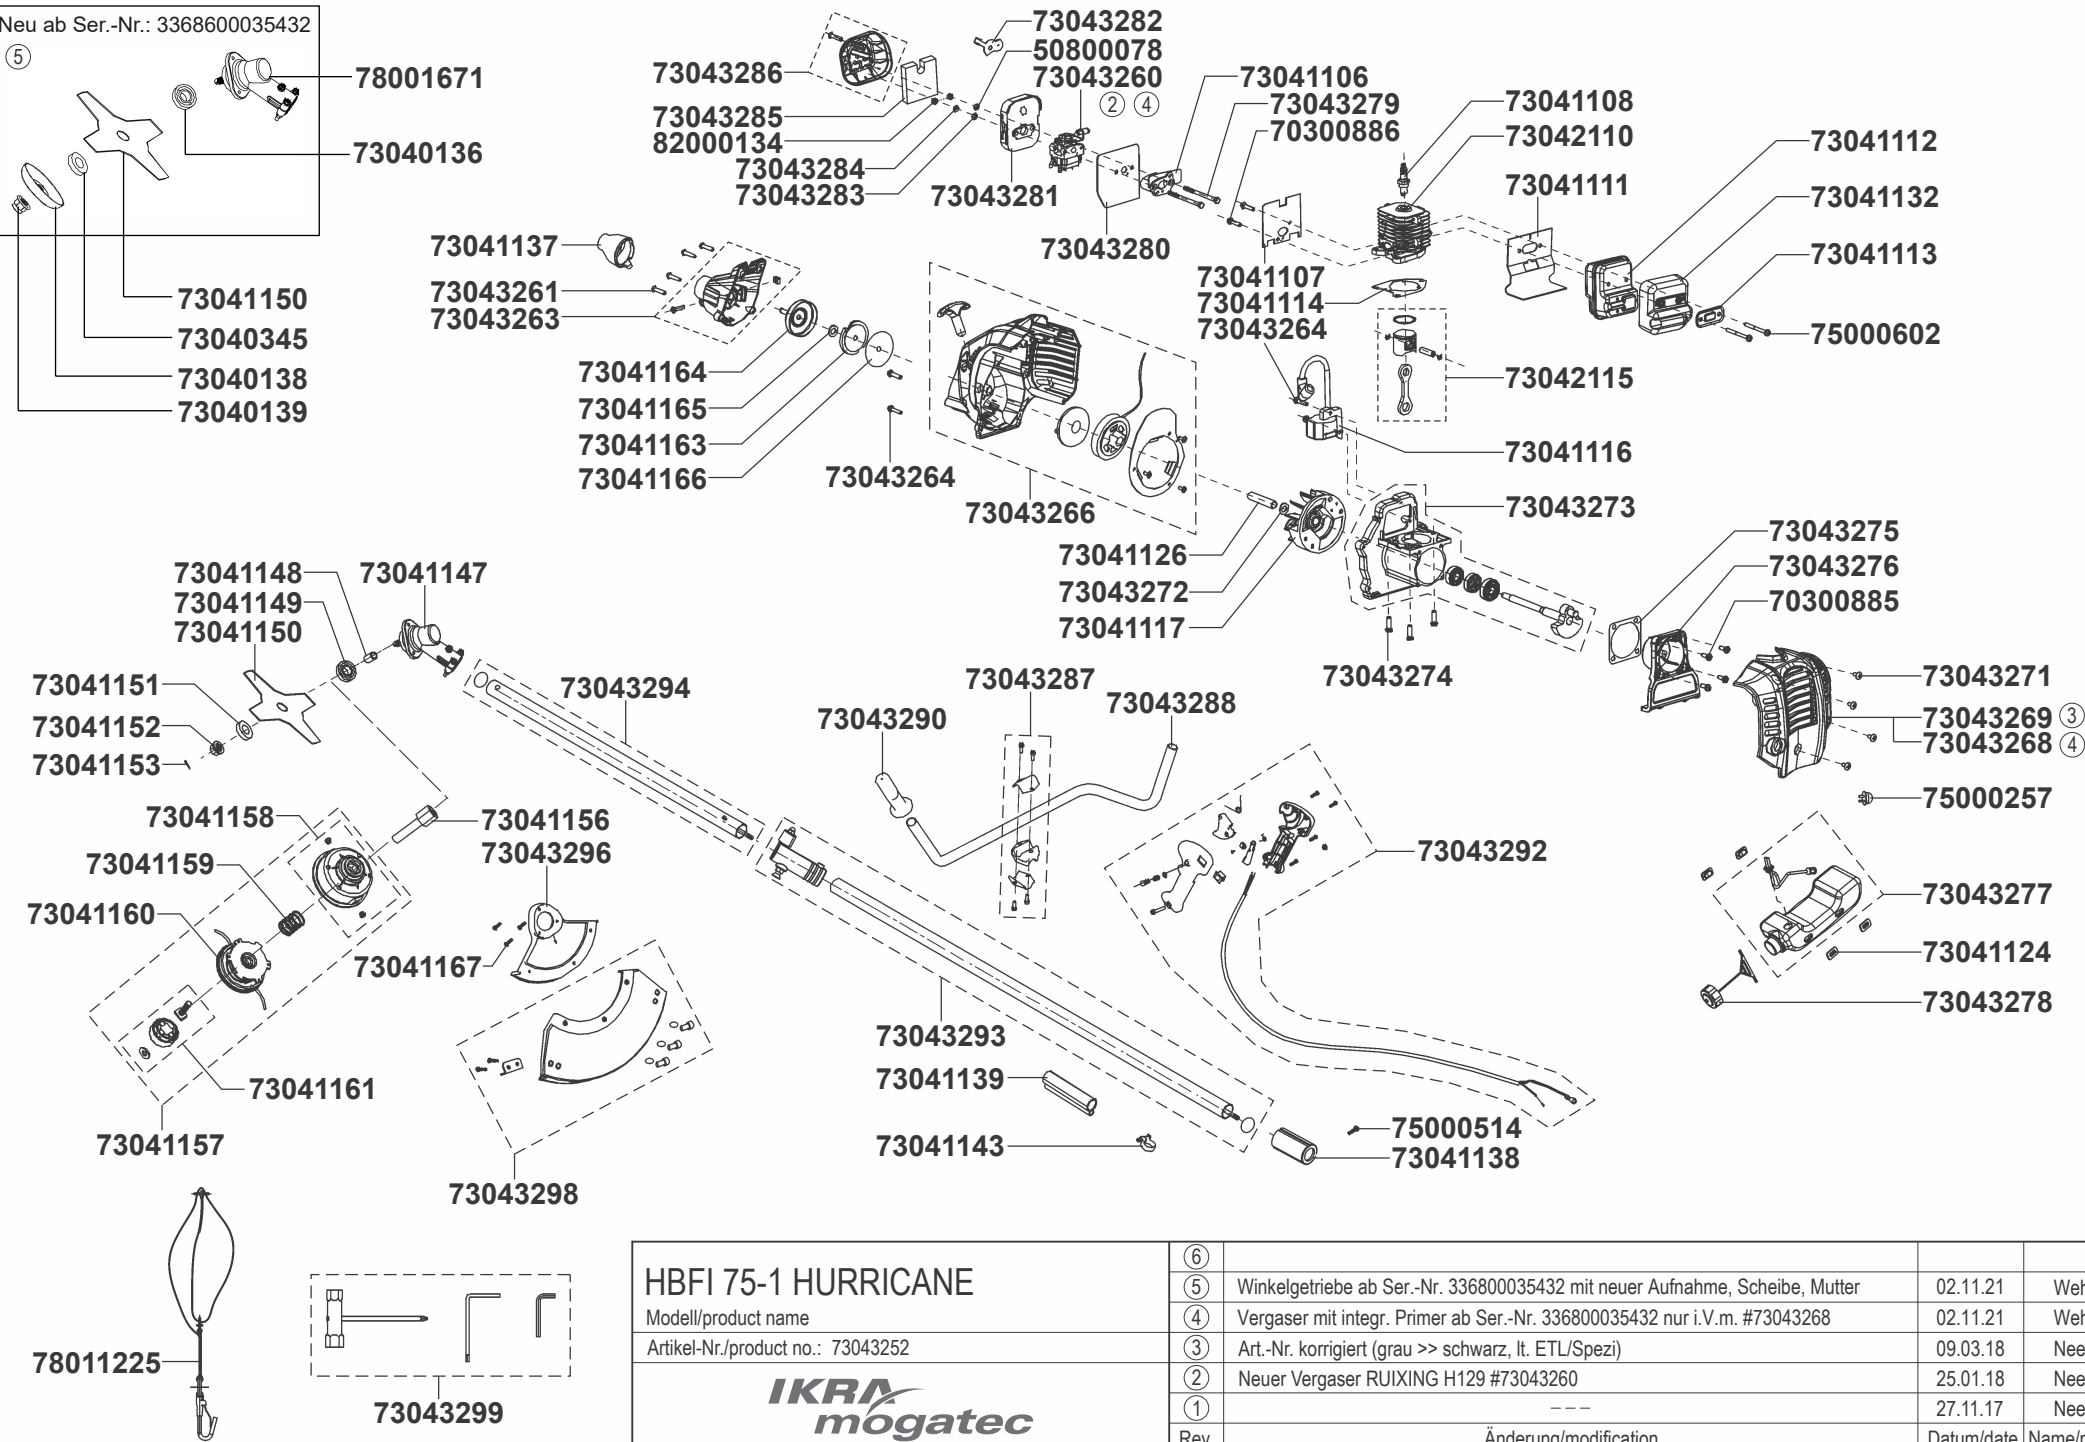

Neu ab Ser.-Nr.: 336860035432

⑤

78011225

73043299

HBF1 75-1 HURRICANE

Modell/product name

Artikel-Nr./product no.: 73043252

b2-Ersatzteilliste: ETL IBF25-1 Hurricane

⑥			
⑤	Winkelgetriebe ab Ser.-Nr. 336800035432 mit neuer Aufnahme, Scheibe, Mutter	02.11.21	Wehr
④	Vergaser mit integr. Primer ab Ser.-Nr. 336800035432 nur i.V.m. #73043268	02.11.21	Wehr
③	Art.-Nr. korrigiert (grau >> schwarz, lt. ETL/Spezi)	09.03.18	Neef
②	Neuer Vergaser RUIXING H129 #73043260	25.01.18	Neef
①	---	27.11.17	Neef
Rev.	Änderung/modification	Datum/date	Name/name
Ersatz für/replacement for:		Blatt/page: 1/1	