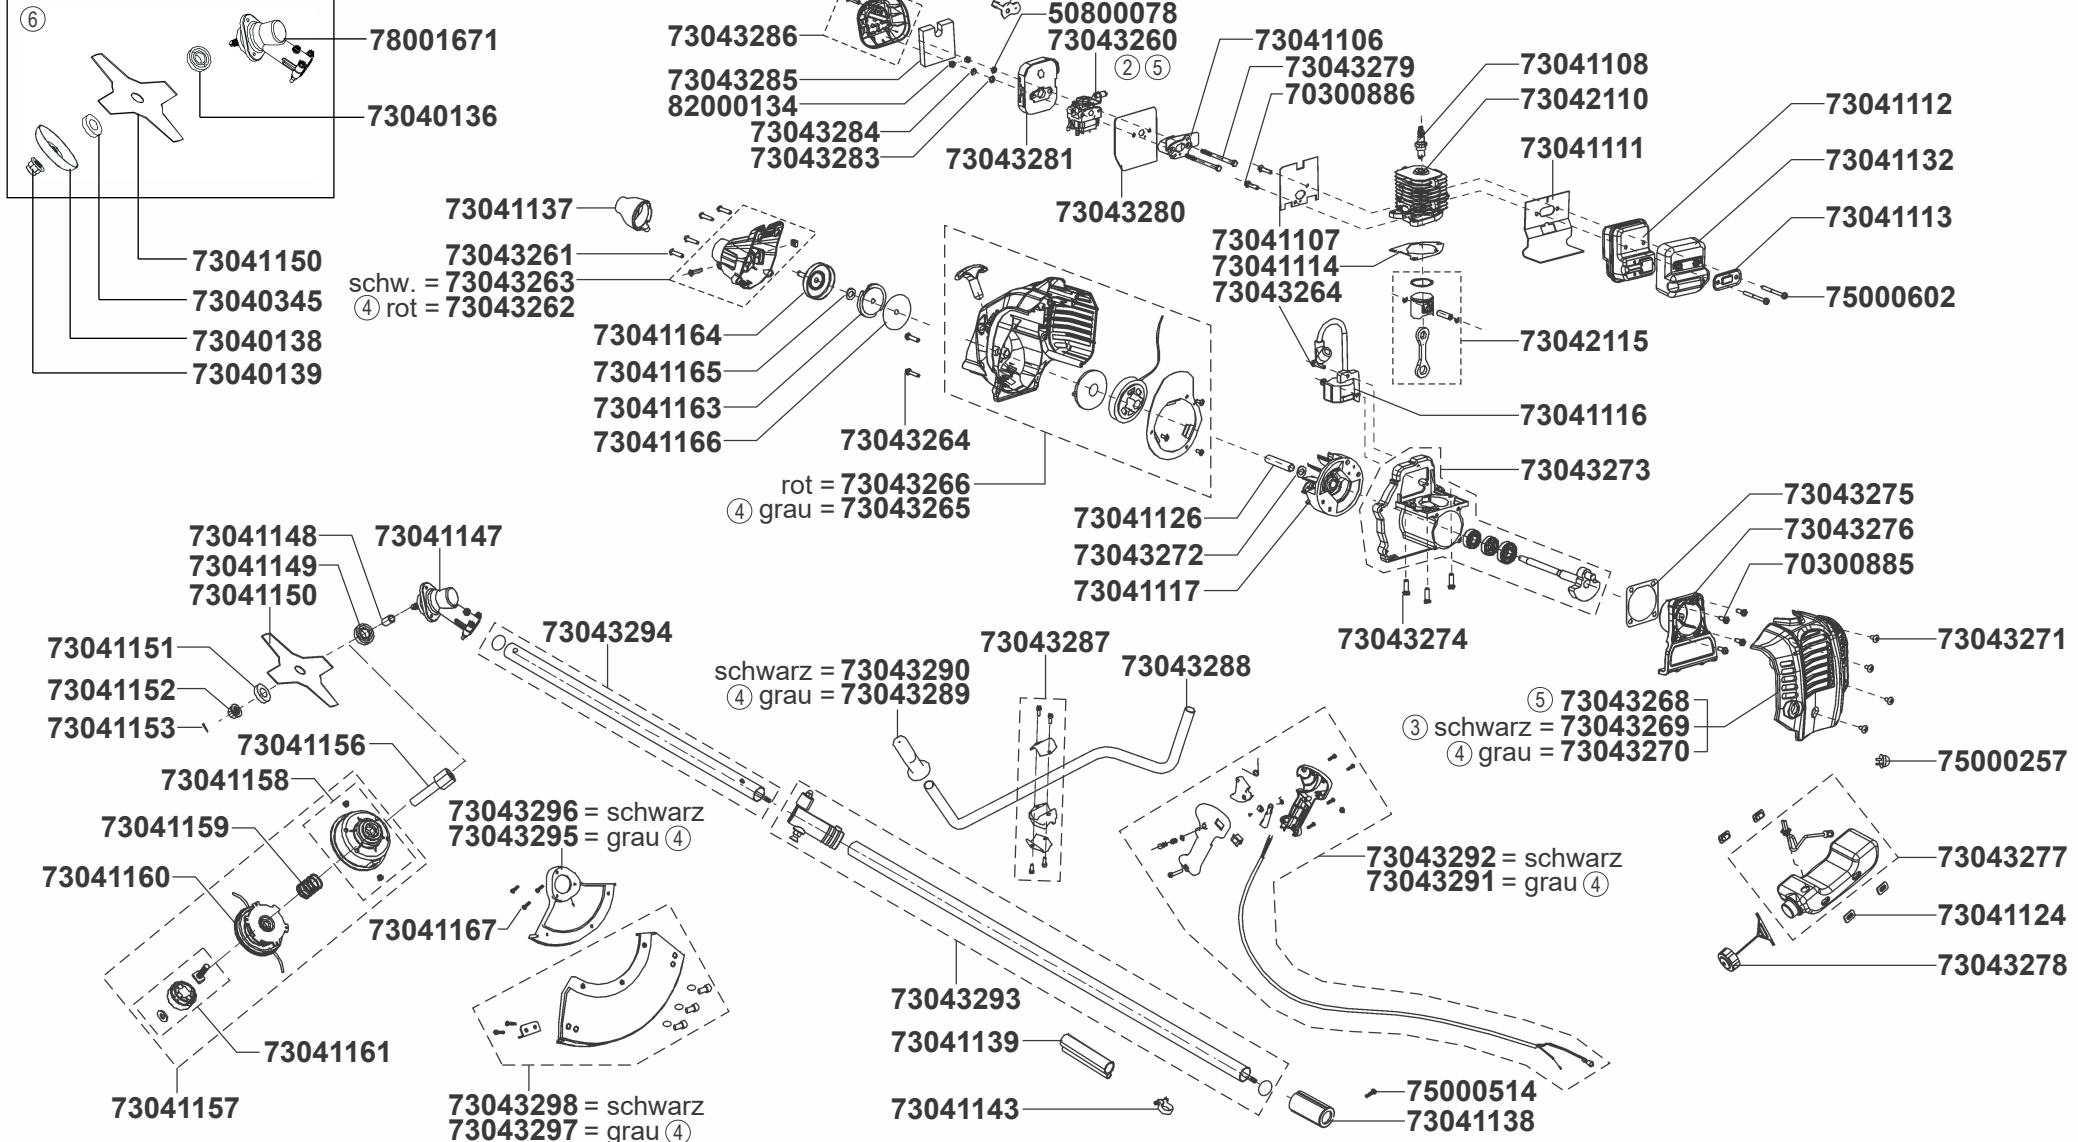

Neu ab Ser.-Nr.: 336860035432

### BS 25-1 Basic

Modell/product name  
Artikel-Nr./product no.: 73043251

b2-Ersatzteilliste: ETL IBF25-1 Hellweg

⑥	Winkelgetriebe ab Ser.-Nr. 336800035432 mit neuer Aufnahme, Scheibe, Mutter	02.11.21	Wehr
⑤	Vergaser mit integr. Primer ab Ser.-Nr. 336800035432 nur i.V.m. #73043268	02.11.21	Wehr
④	Neue Farbgebung ab 2019	12.02.19	Neef
③	Art.-Nr. korrigiert (grau >> schwarz, lt. ETL/Spezi)	09.03.18	Neef
②	Neuer Vergaser RUIXING H129 #73043260	25.01.18	Neef
①	---	01.12.17	Neef
Rev.	Änderung/modification	Datum/date	Name/name
Ersatz für/replacement for:		Blatt/page: 1/1	