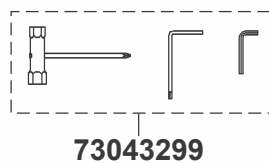

### BS 25-1 Basic

Modell/product name  
Artikel-Nr./product no.: 73043251

b2-Ersatzteilliste: ETL IBF25-1 Hellweg

⑥	Winkelgetriebe ab Ser.-Nr. 336800035432 mit neuer Aufnahme, Scheibe, Mutter	02.11.21	Wehr
⑤	Vergaser mit integr. Primer ab Ser.-Nr. 336800035432 nur i.V.m. #73043268	02.11.21	Wehr
④	Neue Farbgebung ab 2019	12.02.19	Neef
③	Art.-Nr. korrigiert (grau >> schwarz, lt. ETL/Spezi)	09.03.18	Neef
②	Neuer Vergaser RUIXING H129 #73043260	25.01.18	Neef
①	---	01.12.17	Neef
Rev.	Änderung/modification	Datum/date	Name/name
Ersatz für/replacement for:		Blatt/page: 1/1	