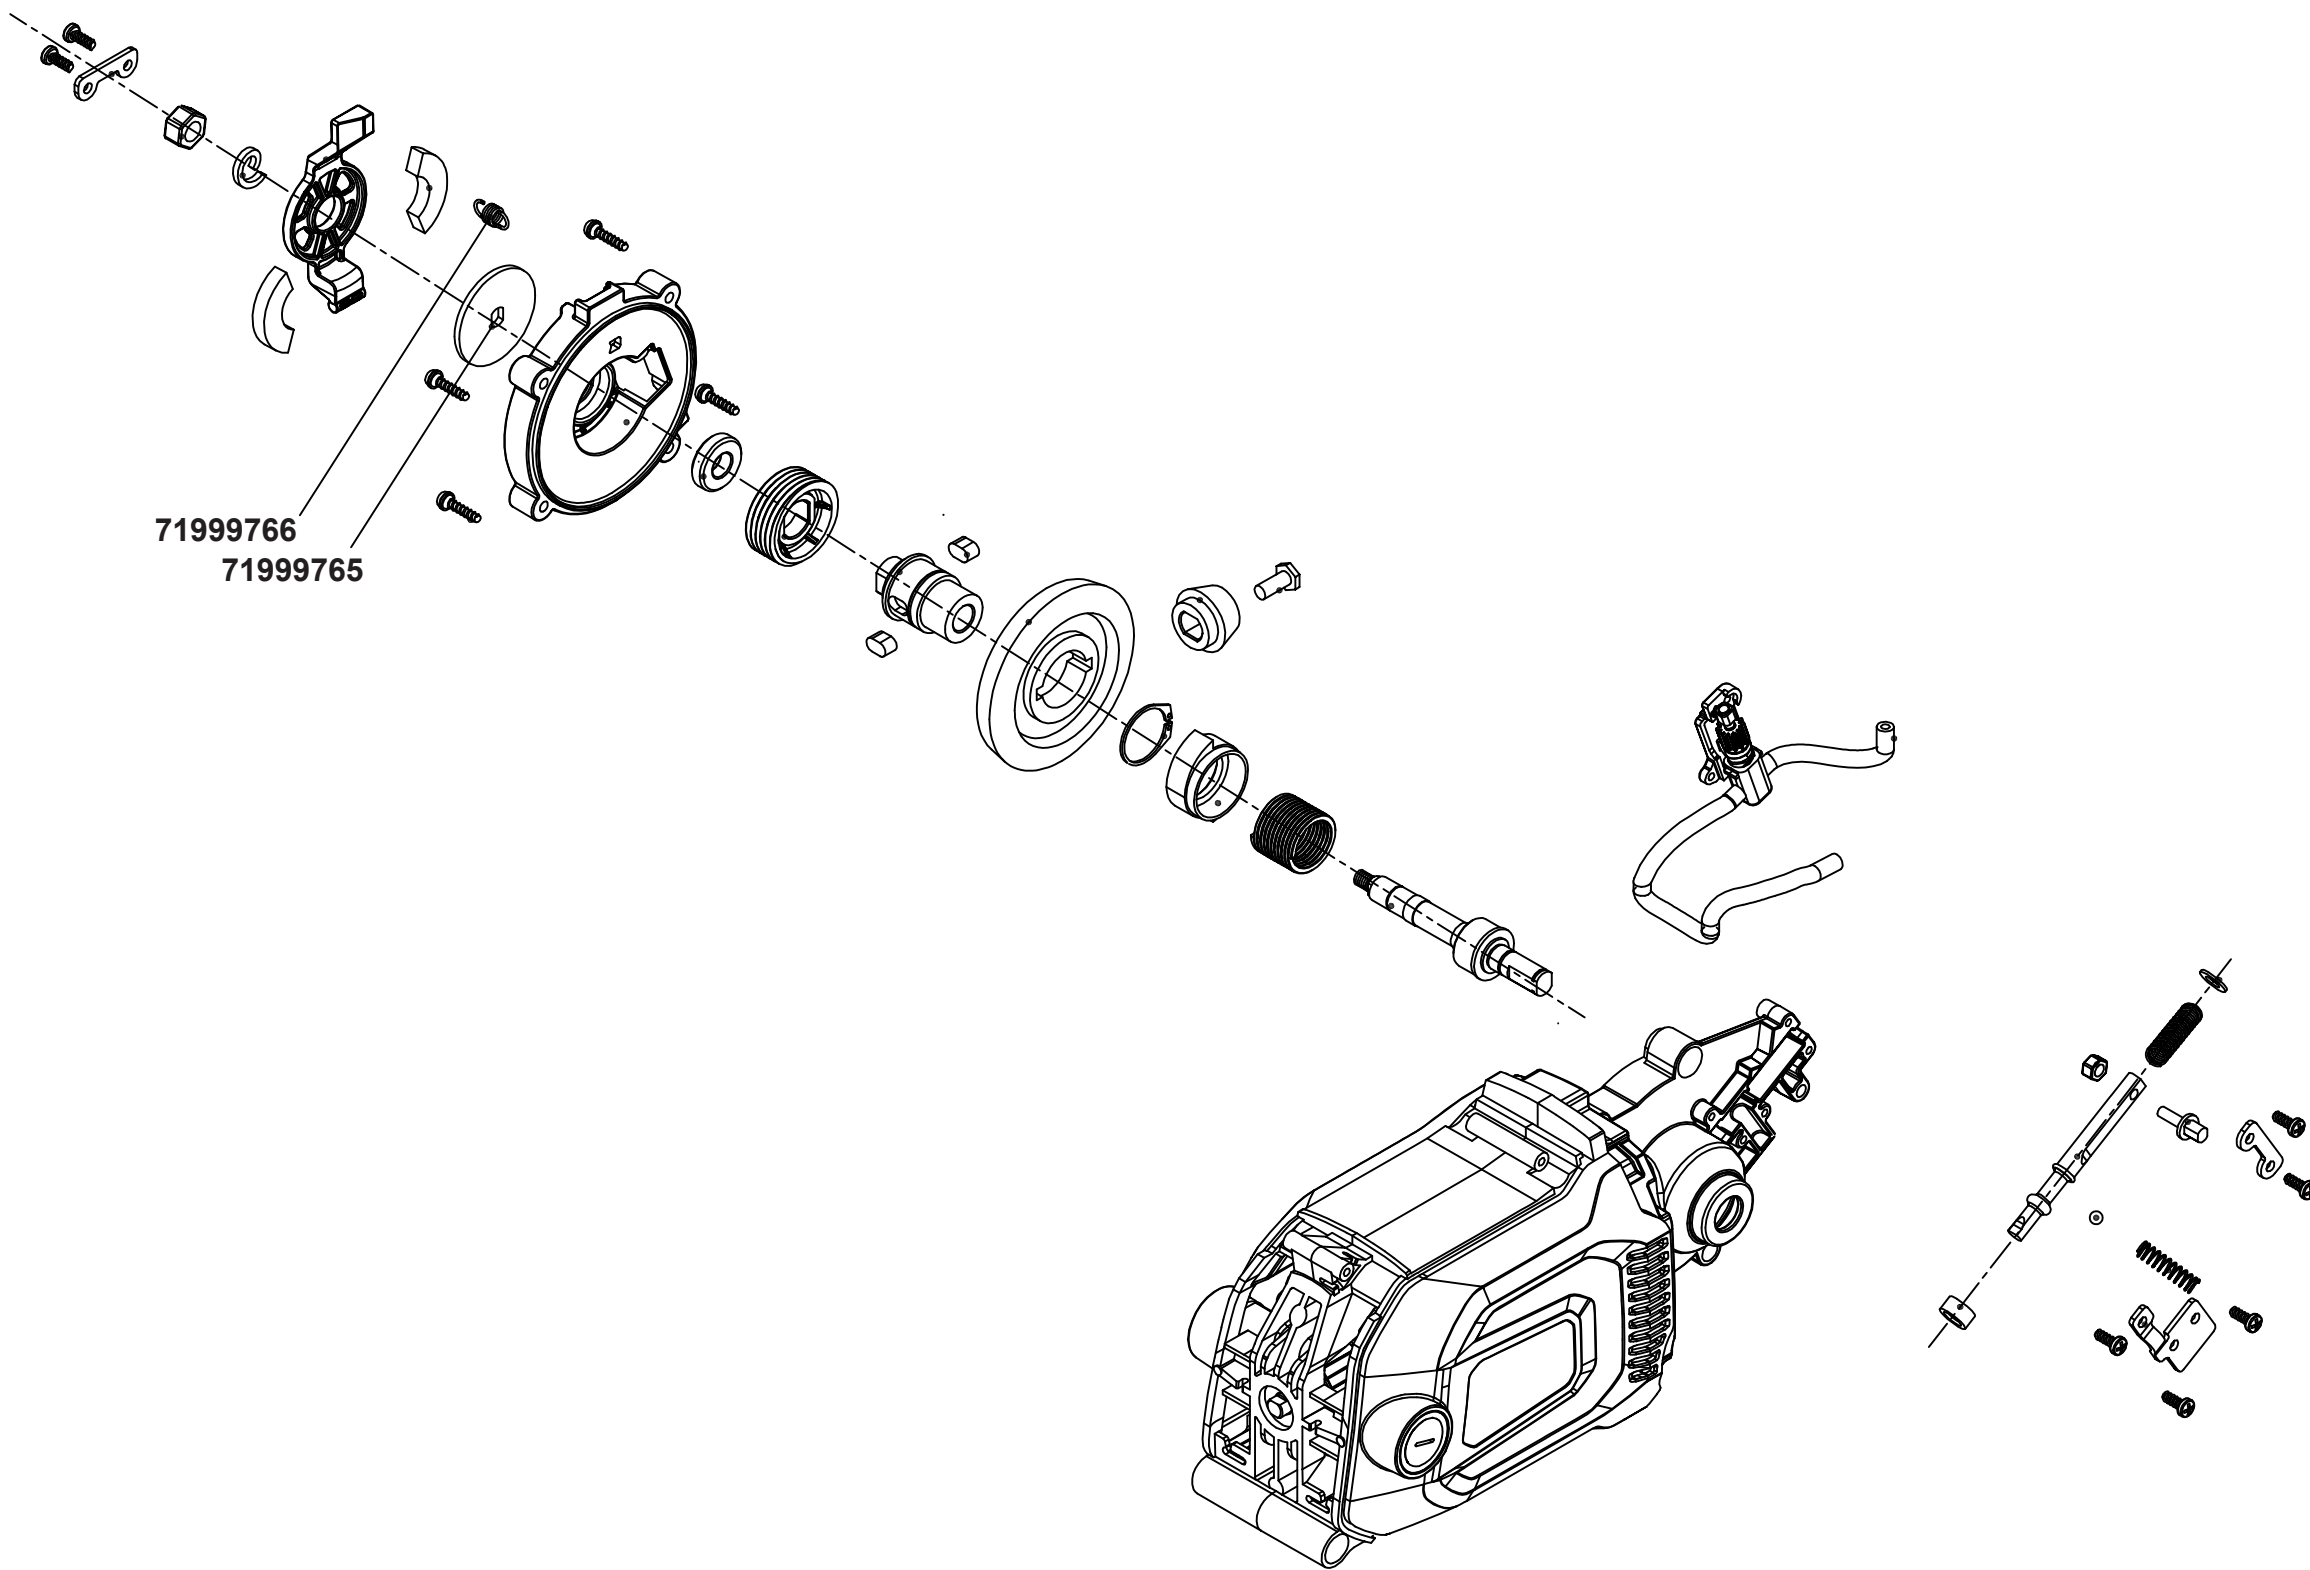

ACS-2400 Echo Modell/Product name Artikel-Nr./product no.: 71020005 	⑥			
	⑤			
	④			
	③			
	②			
	①	---		15.07.24 Yang
	Rev.	Änderung/modification		Datum/date Name/name
b2-Ersatzteilliste: ETL ACS-2400 Echo	Ersatz für/replacement for:			Blatt/page: 1/4

71999766
71999765

ACS-2400 Echo Transmission		⑥			
Modell/Product name		⑤			
Artikel-Nr./product no.: 71020005		④			
		③			
		②			
		①	---	15.07.24	Yang
		Rev.	Änderung/modification	Datum/date	Name/name
b2-Ersatzteilliste: ETL ACS-2400 Echo		Ersatz für/replacement for:		Blatt/page: 2/4	

ACS-2400 Echo Oil Pump Modell/Product name Artikel-Nr./product no.: 71020005 	⑥			
	⑤			
	④			
	③			
	②			
	①		---	15.07.24
b2-Ersatzteilliste: ETL ACS-2400 Echo	Rev.	Änderung/modification	Datum/date	Name/name
	Ersatz für/replacement for:		Blatt/page: 3/4	