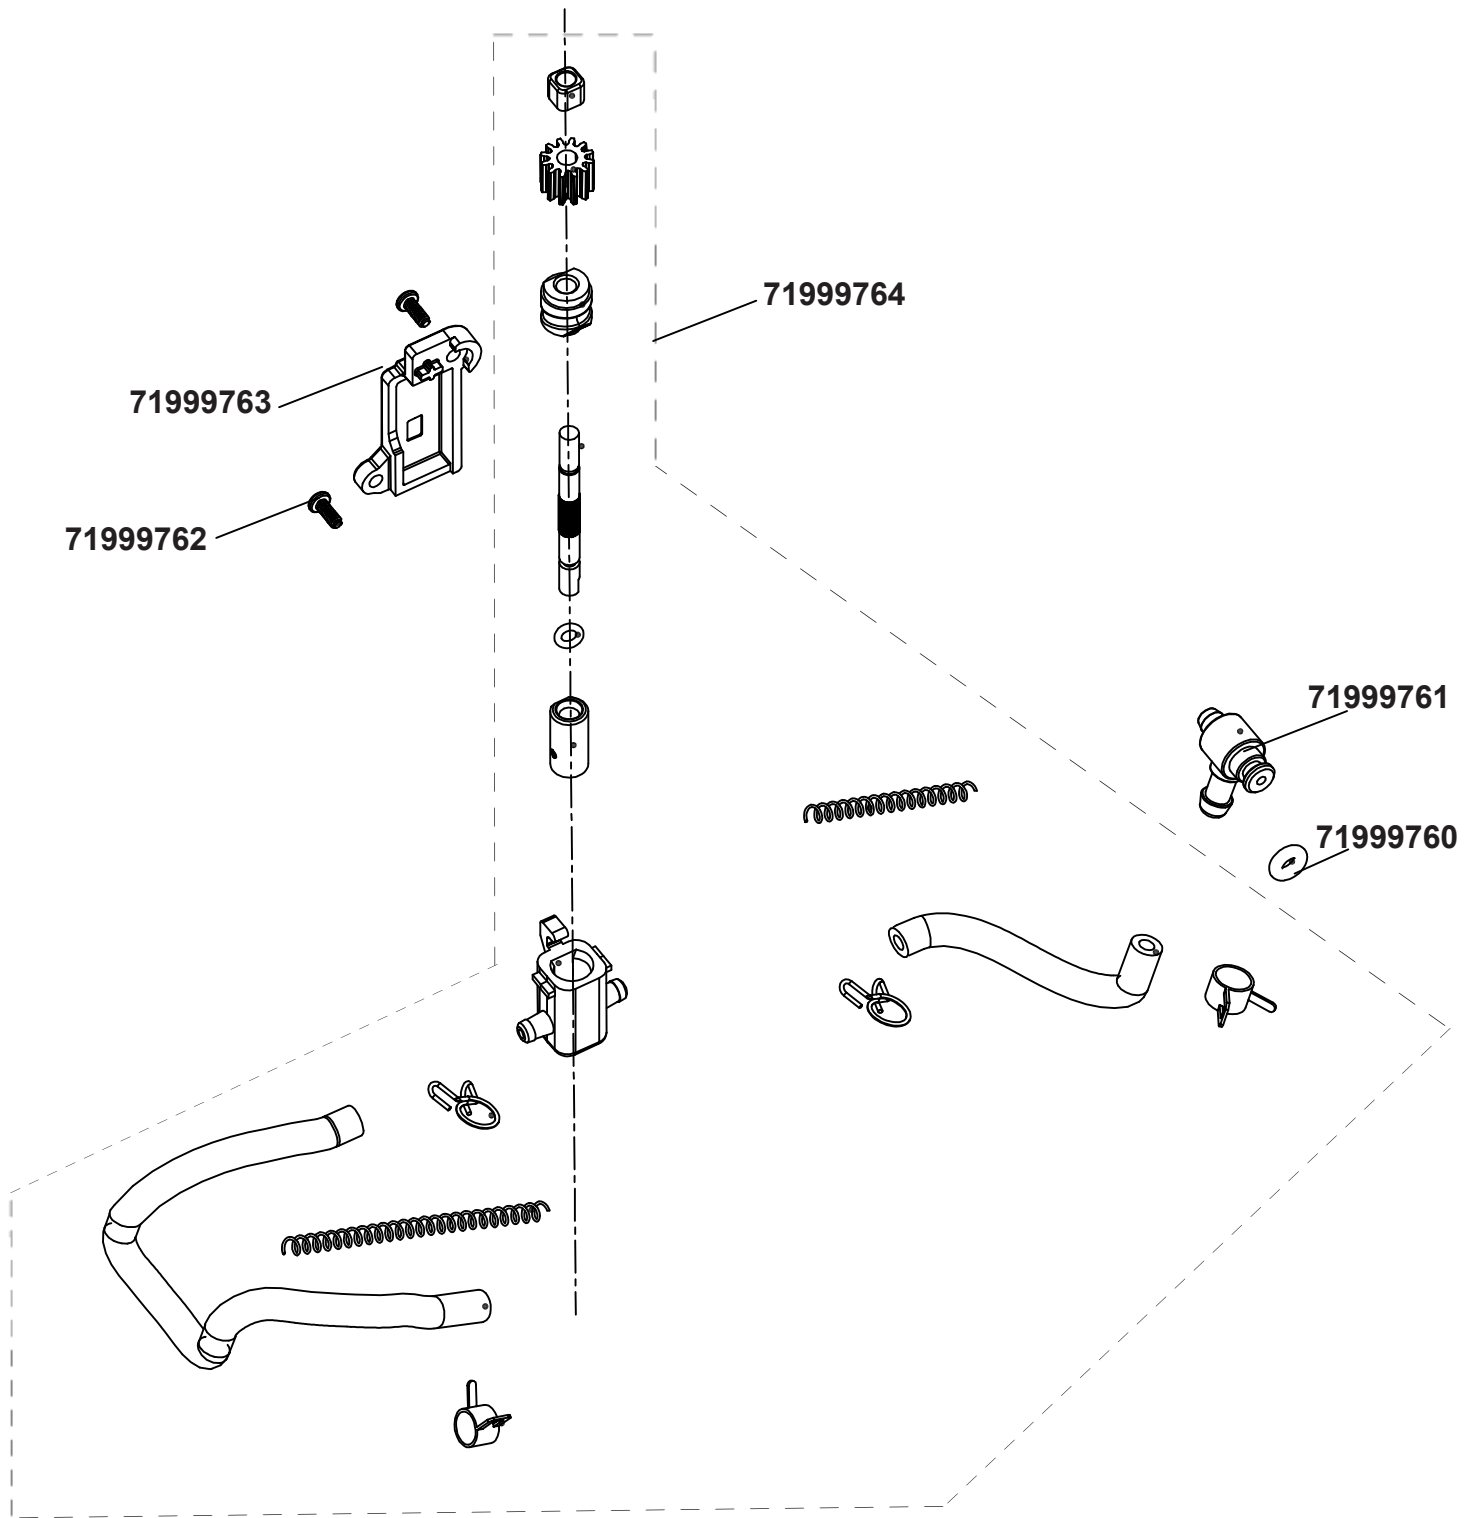

ACS-2400 Echo Modell/Product name Artikel-Nr./product no.: 71020005 	⑥			
	⑤			
	④			
	③			
	②			
	①	---		15.07.24 Yang
	Rev.	Änderung/modification		Datum/date Name/name
b2-Ersatzteilliste: ETL ACS-2400 Echo	Ersatz für/replacement for:			Blatt/page: 1/4

71999766
71999765

ACS-2400 Echo Transmission		⑥			
Modell/Product name		⑤			
Artikel-Nr./product no.: 71020005		④			
		③			
		②			
		①	---	15.07.24	Yang
		Rev.	Änderung/modification	Datum/date	Name/name
b2-Ersatzteilliste: ETL ACS-2400 Echo		Ersatz für/replacement for:		Blatt/page: 2/4	

ACS-2400 Echo Oil Pump Modell/Product name Artikel-Nr./product no.: 71020005 	⑥			
	⑤			
	④			
	③			
	②			
	①		---	15.07.24
b2-Ersatzteilliste: ETL ACS-2400 Echo	Rev.	Änderung/modification	Datum/date	Name/name
	Ersatz für/replacement for:		Blatt/page: 3/4	