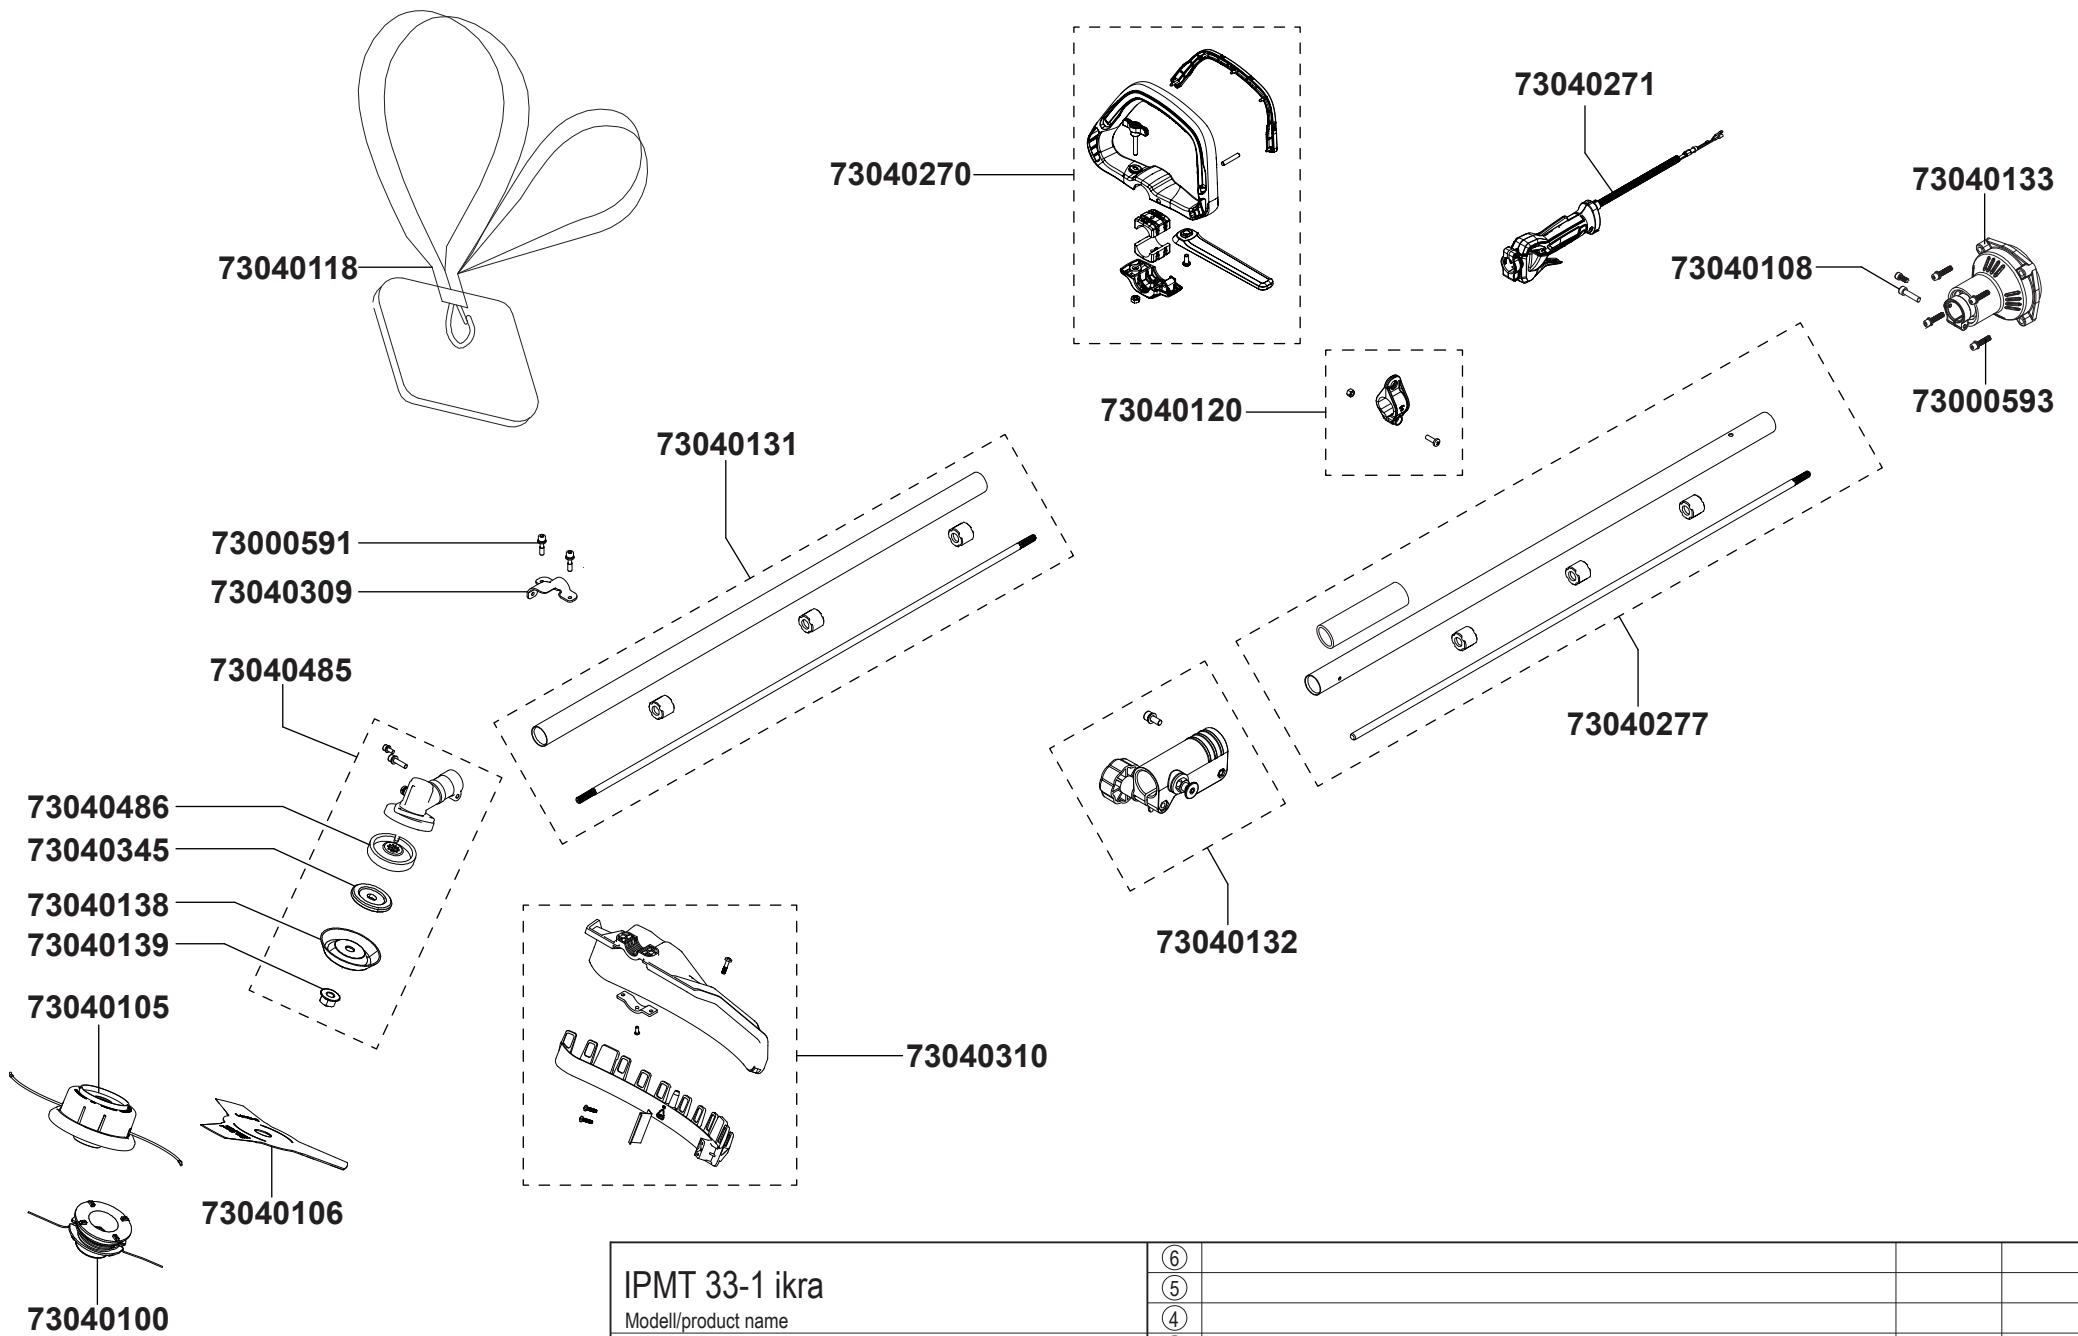

IPMT 33-1 ikra Modell/product name Artikel-Nr./product no.: 68100001 	⑥			
	⑤			
	④			
	③			
	②			
	①			
Ersatzteilliste: ETL IPMT 33-1 ikra	Rev.	Änderung/modification	Datum/date	Name/name
			25.10.23	Yang
Ersatz für/replacement for:			Blatt/page: 1/2	

IPMT 33-1 ikra Modell/product name Artikel-Nr./product no.: 68100001  seit 1977	⑥			
	⑤			
	④			
	③			
	②			
	①	---		25.10.23
Ersatzteilliste: ETL IPMT 33-1 ikra	Rev.	Änderung/modification	Datum/date	Name/name
	Ersatz für/replacement for:		Blatt/page: 2/2	

IPMT 33-1 ikra Modell/product name Artikel-Nr./product no.: 68100001  seit 1977 Ersatzteilliste: ETL_68100001	⑥			
	⑤			
	④			
	③			
	②			
	①			
Rev.		---	11.11.22	Wehr
Ersatz für/replacement for:	Änderung/modification		Datum/date	Name/name
			Blatt/page:	1/1