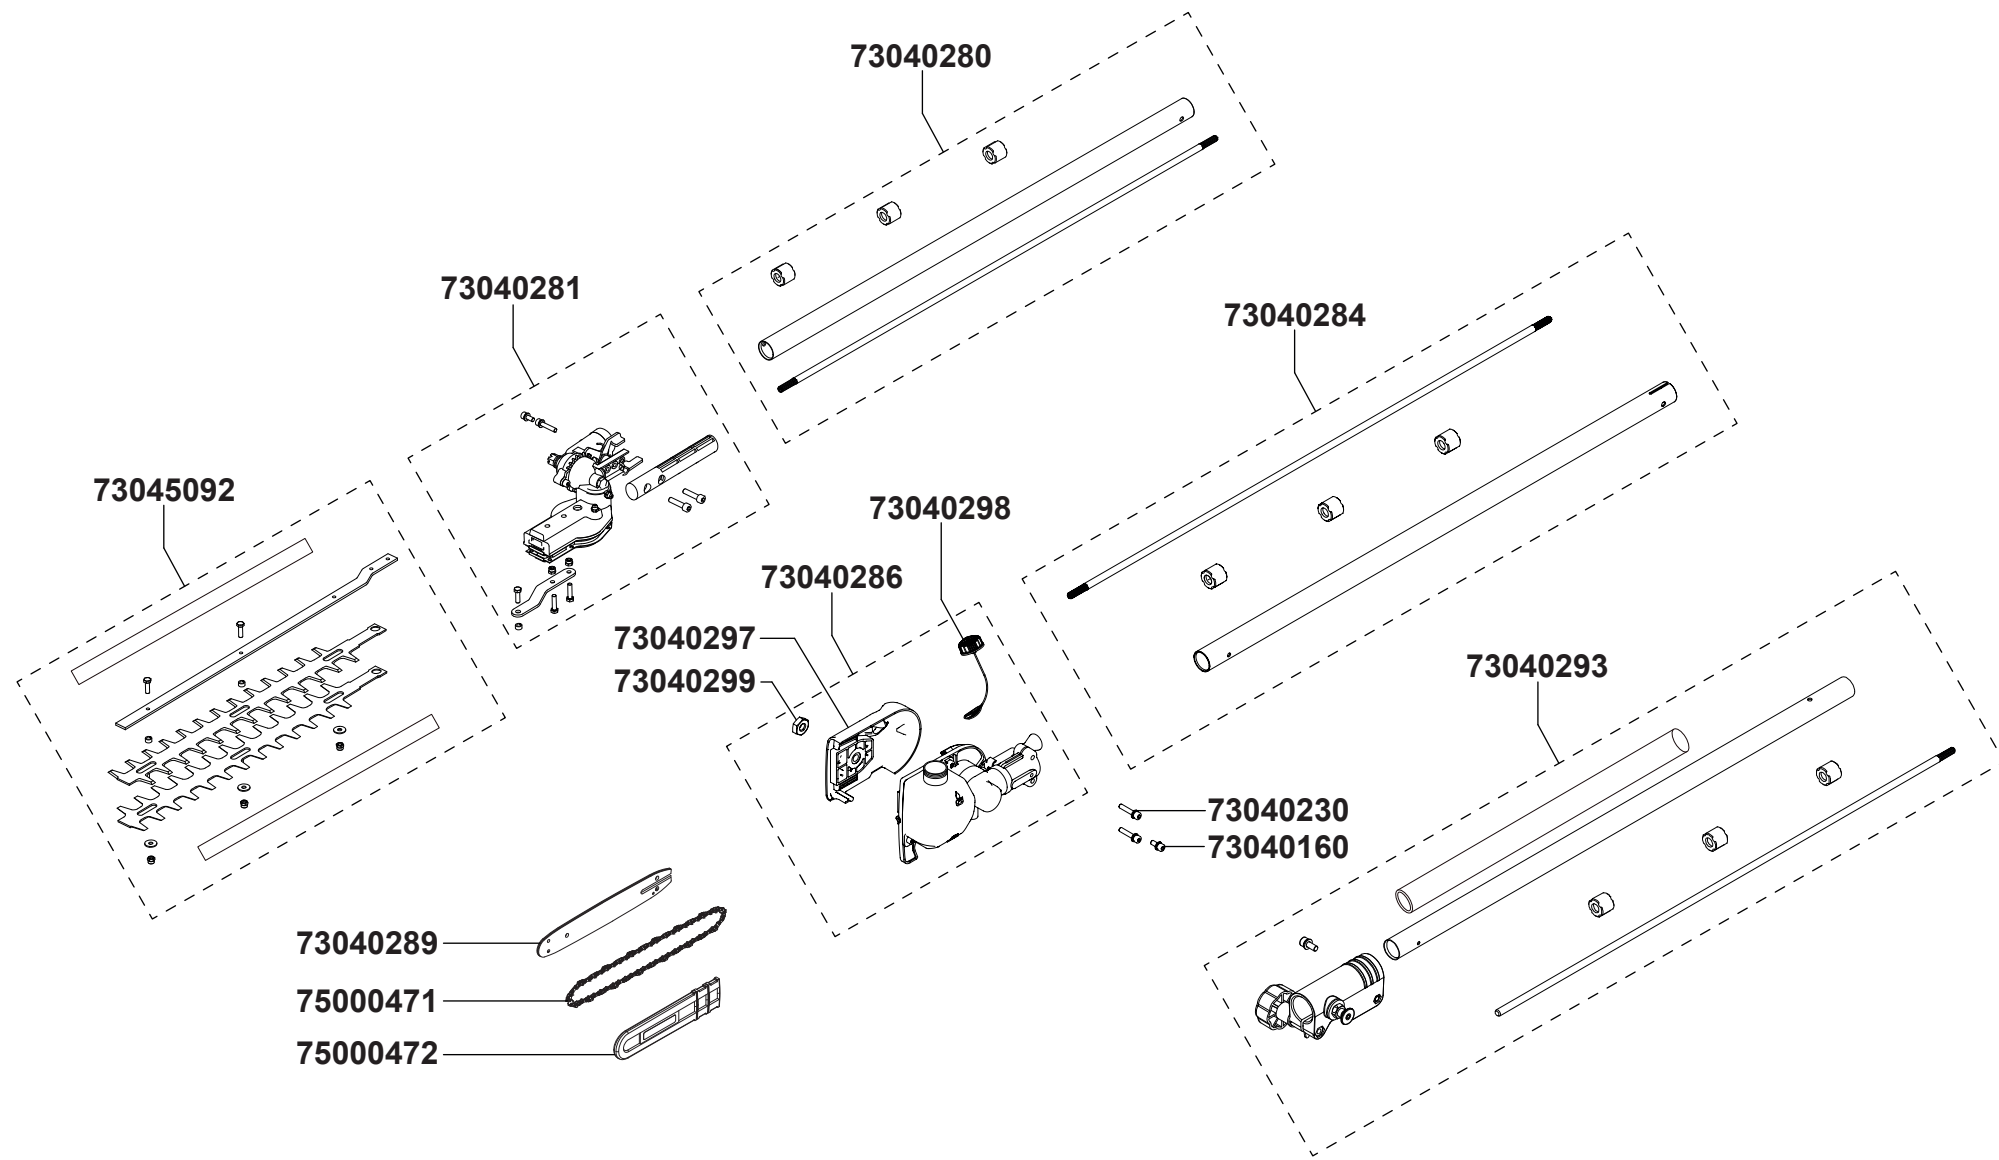

IPMT 33-1 ikra Modell/product name Artikel-Nr./product no.: 68100001 	⑥			
	⑤			
	④			
	③			
	②			
	①			
Ersatzteilliste: ETL IPMT 33-1 ikra	Rev.	Änderung/modification	Datum/date	Name/name
			25.10.23	Yang
Ersatz für/replacement for:			Blatt/page: 1/2	

IPMT 33-1 ikra Modell/product name Artikel-Nr./product no.: 68100001  seit 1977	⑥			
	⑤			
	④			
	③			
	②			
	①	---		25.10.23
Ersatzteilliste: ETL IPMT 33-1 ikra	Rev.	Änderung/modification	Datum/date	Name/name
	Ersatz für/replacement for:		Blatt/page: 2/2	

IPMT 33-1 ikra Modell/product name Artikel-Nr./product no.: 68100001  seit 1977 Ersatzteilliste: ETL_68100001	⑥			
	⑤			
	④			
	③			
	②			
	①			
Rev.		---	11.11.22	Wehr
Ersatz für/replacement for:	Änderung/modification		Datum/date	Name/name
			Blatt/page:	1/1