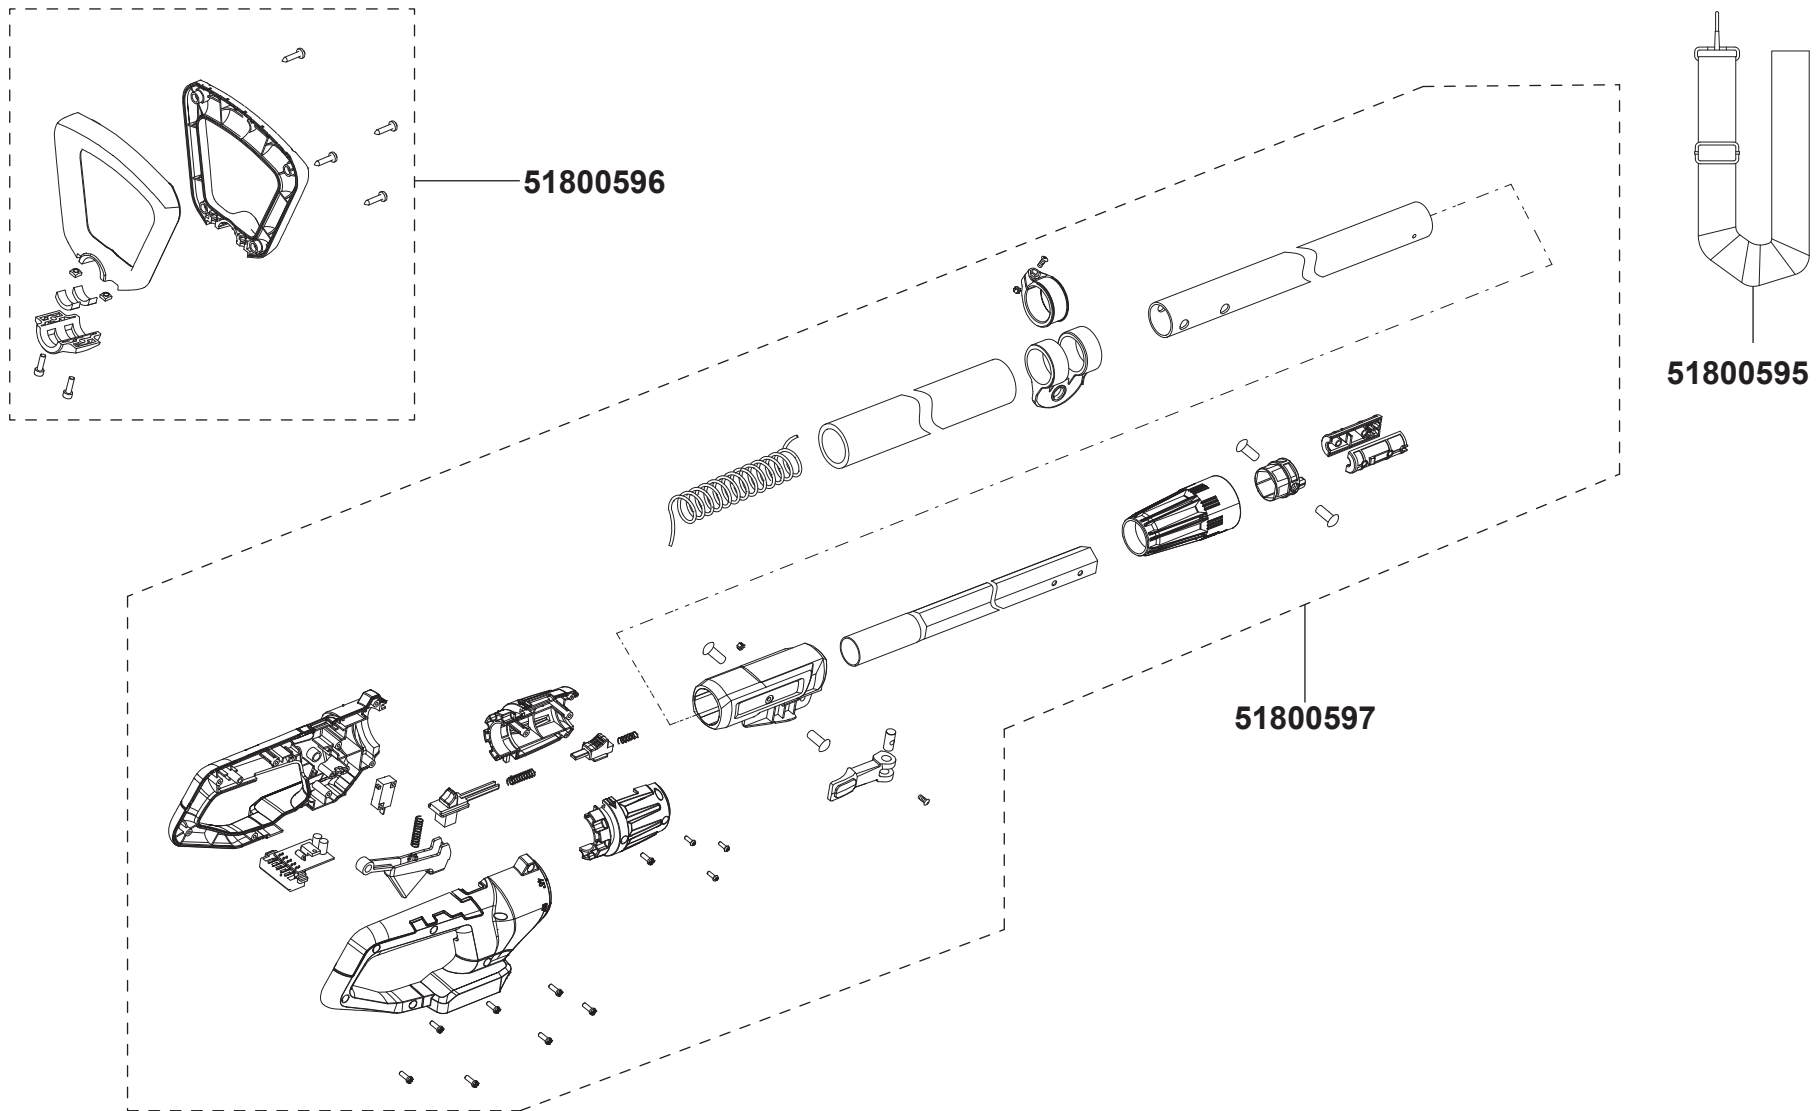

FN-ATHS 2041 FERREX Modell/product name Artikel-Nr./product no.: 51800501- ... 	⑥			
	⑤			
	④			
	③			
	②			
	①		---	19.03.20
b2-Ersatzteilliste: ETL FN-ATHS 2041 Aldi	Rev.	Änderung/modification	Datum/date	Name/name
	Ersatz für/replacement for:		Blatt/page: 1/2	

FN-ATHS 2041 FERREX

Modell/product name

Artikel-Nr./product no.: 51800501- ...

Empowering You.

b2-Ersatzteilliste: ETL FN-ATHS 2041 Aldi

⑥			
⑤			
④			
③			
②			
①	---	19.03.20	Wehr
Rev.	Änderung/modification	Datum/date	Name/name
Ersatz für/replacement for:		Blatt/page: 2/2	