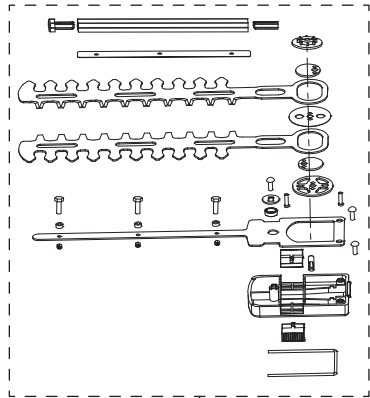

50807520

50807518

50807519

50807517

50807515

FS-GBS 20 FERREX

Modell/product name

Artikel-Nr./product no.: 50807501-...

IKRA

Empowering You.

b2-Ersatzteilliste: ETL FS-GBS20 Aldi

⑥			
⑤			
④			
③			
②			
①	---	10.01.20	Wehr
Rev.	Änderung/modification	Datum/date	Name/name
Ersatz für/replacement for:		Blatt/page: 1/1	