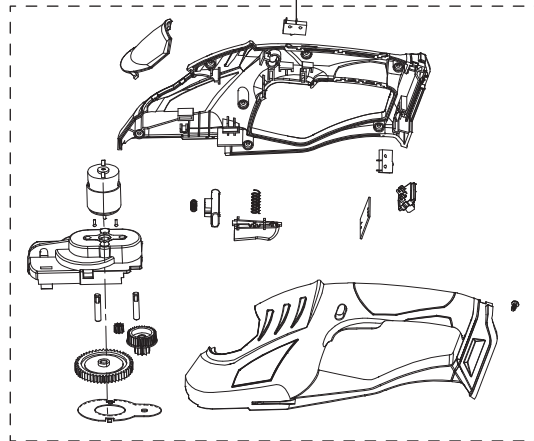

50807520

50807518

50807519

50807517

50807515

FS-GBS 20 FERREX

Modell/product name

Artikel-Nr./product no.: 50807501-...

IKRA

Empowering You.

b2-Ersatzteilliste: ETL FS-GBS20 Aldi

⑥			
⑤			
④			
③			
②			
①	---	10.01.20	Wehr
Rev.	Änderung/modification	Datum/date	Name/name
Ersatz für/replacement for:		Blatt/page: 1/1	