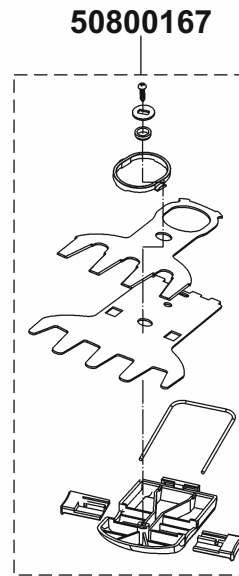

50800169

50800165

50800167

50800162

50800148

50800158

50800159

GBK 6100 LI TL Lamborghini

Modell/product name

Artikel-Nr./product no.: 50807300-L, 50807300-L..

IKRA
mogatec

b2-Ersatzteilliste: ETL-L GBK6100LI

⑥			
⑤			
④			
③			
②			
①			
Rev.	---	18.05.17	Neef
	Änderung/modification	Datum/date	Name/name
	Ersatz für/replacement for:	Blatt/page:	1/1