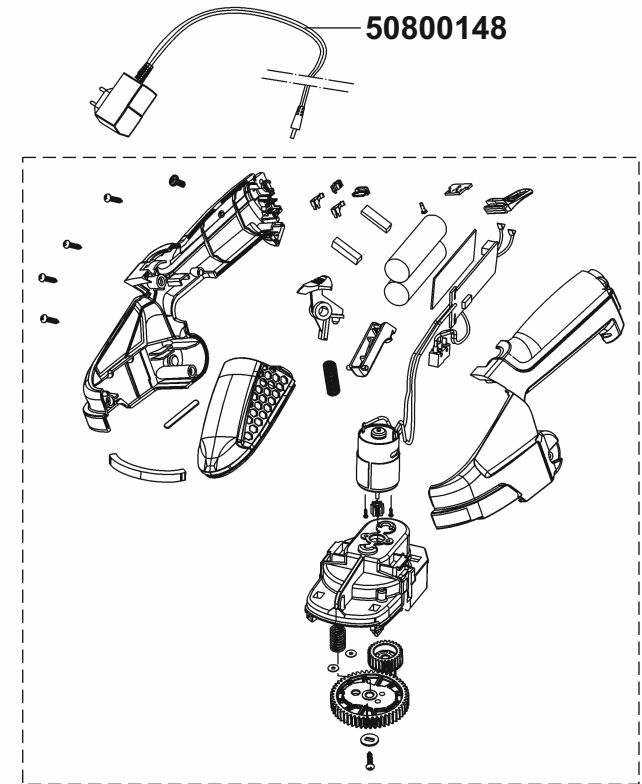

50800169

50800165

50800167

50800162

50800148

50800158

50800159

GBK 6100 LI TL Lamborghini

Modell/product name

Artikel-Nr./product no.: 50807300-L, 50807300-L..

IKRA
mogatec

b2-Ersatzteilliste: ETL-L GBK6100LI

⑥			
⑤			
④			
③			
②			
①			
Rev.	---	18.05.17	Neef
	Änderung/modification	Datum/date	Name/name
	Ersatz für/replacement for:	Blatt/page:	1/1