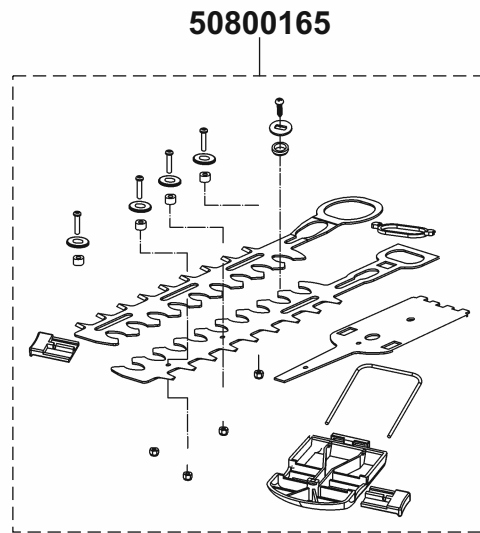

50800169

50800165

50800167

50800162

50800148

50800158

50800159

GBK 6100 LI TL Lamborghini

Modell/product name

Artikel-Nr./product no.: 50807300-L, 50807300-L..

IKRA
mogatec

b2-Ersatzteilliste: ETL-L GBK6100LI

⑥			
⑤			
④			
③			
②			
①			
Rev.	---	18.05.17	Neef
	Änderung/modification	Datum/date	Name/name
	Ersatz für/replacement for:	Blatt/page:	1/1