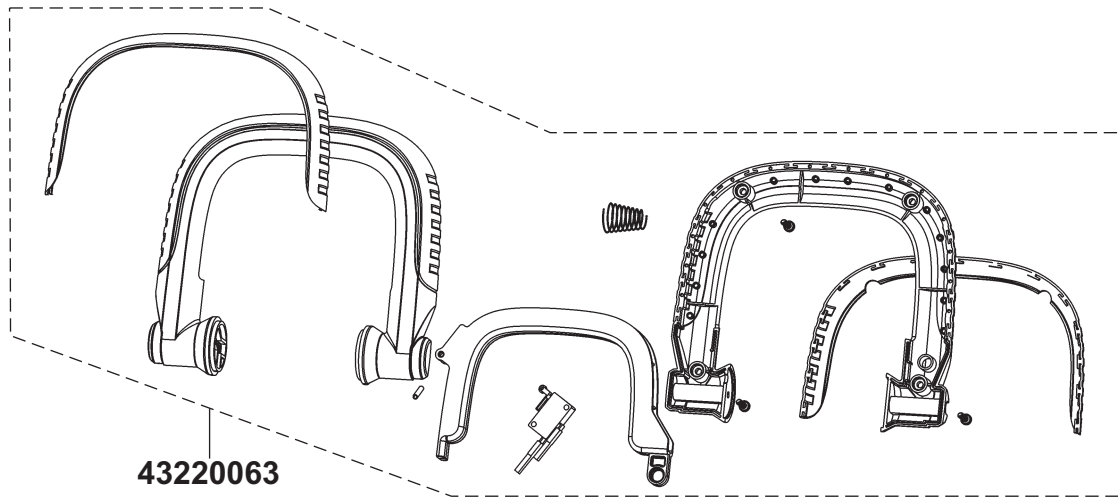

# RHS 500 gartenkraft

43220063

43220027 2x

43220059

43220027 13x

43220023 2x

43220022

43220021

43220094

43220036

2x 43220038

43220020

43220043

43220035

43220062

43220025