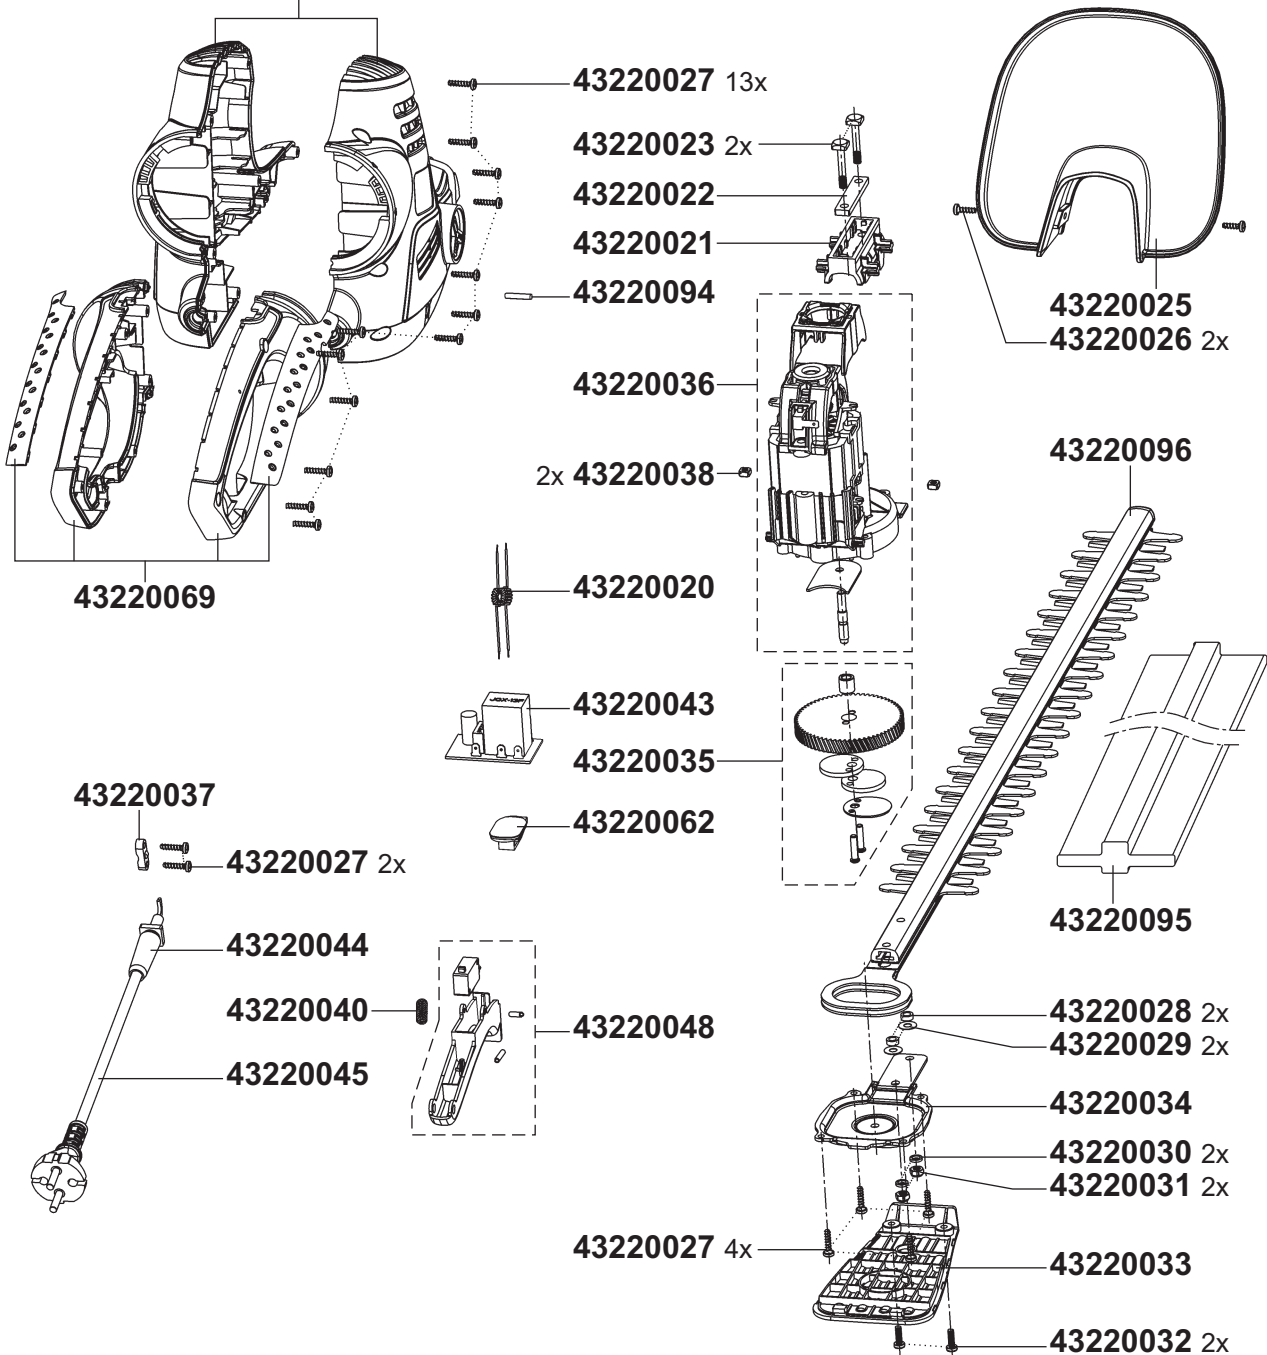

# RHS 500 gartenkraft

43220063

43220027 2x

43220059

43220027 13x

43220023 2x

43220022

43220021

43220094

43220036

2x 43220038

43220020

43220043

43220035

43220062

43220025

43220026 2x

43220096

43220069

43220037

43220027 2x

43220044

43220040

43220045

43220048

43220095

43220028 2x

43220029 2x

43220034

43220030 2x

43220031 2x

43220027 4x