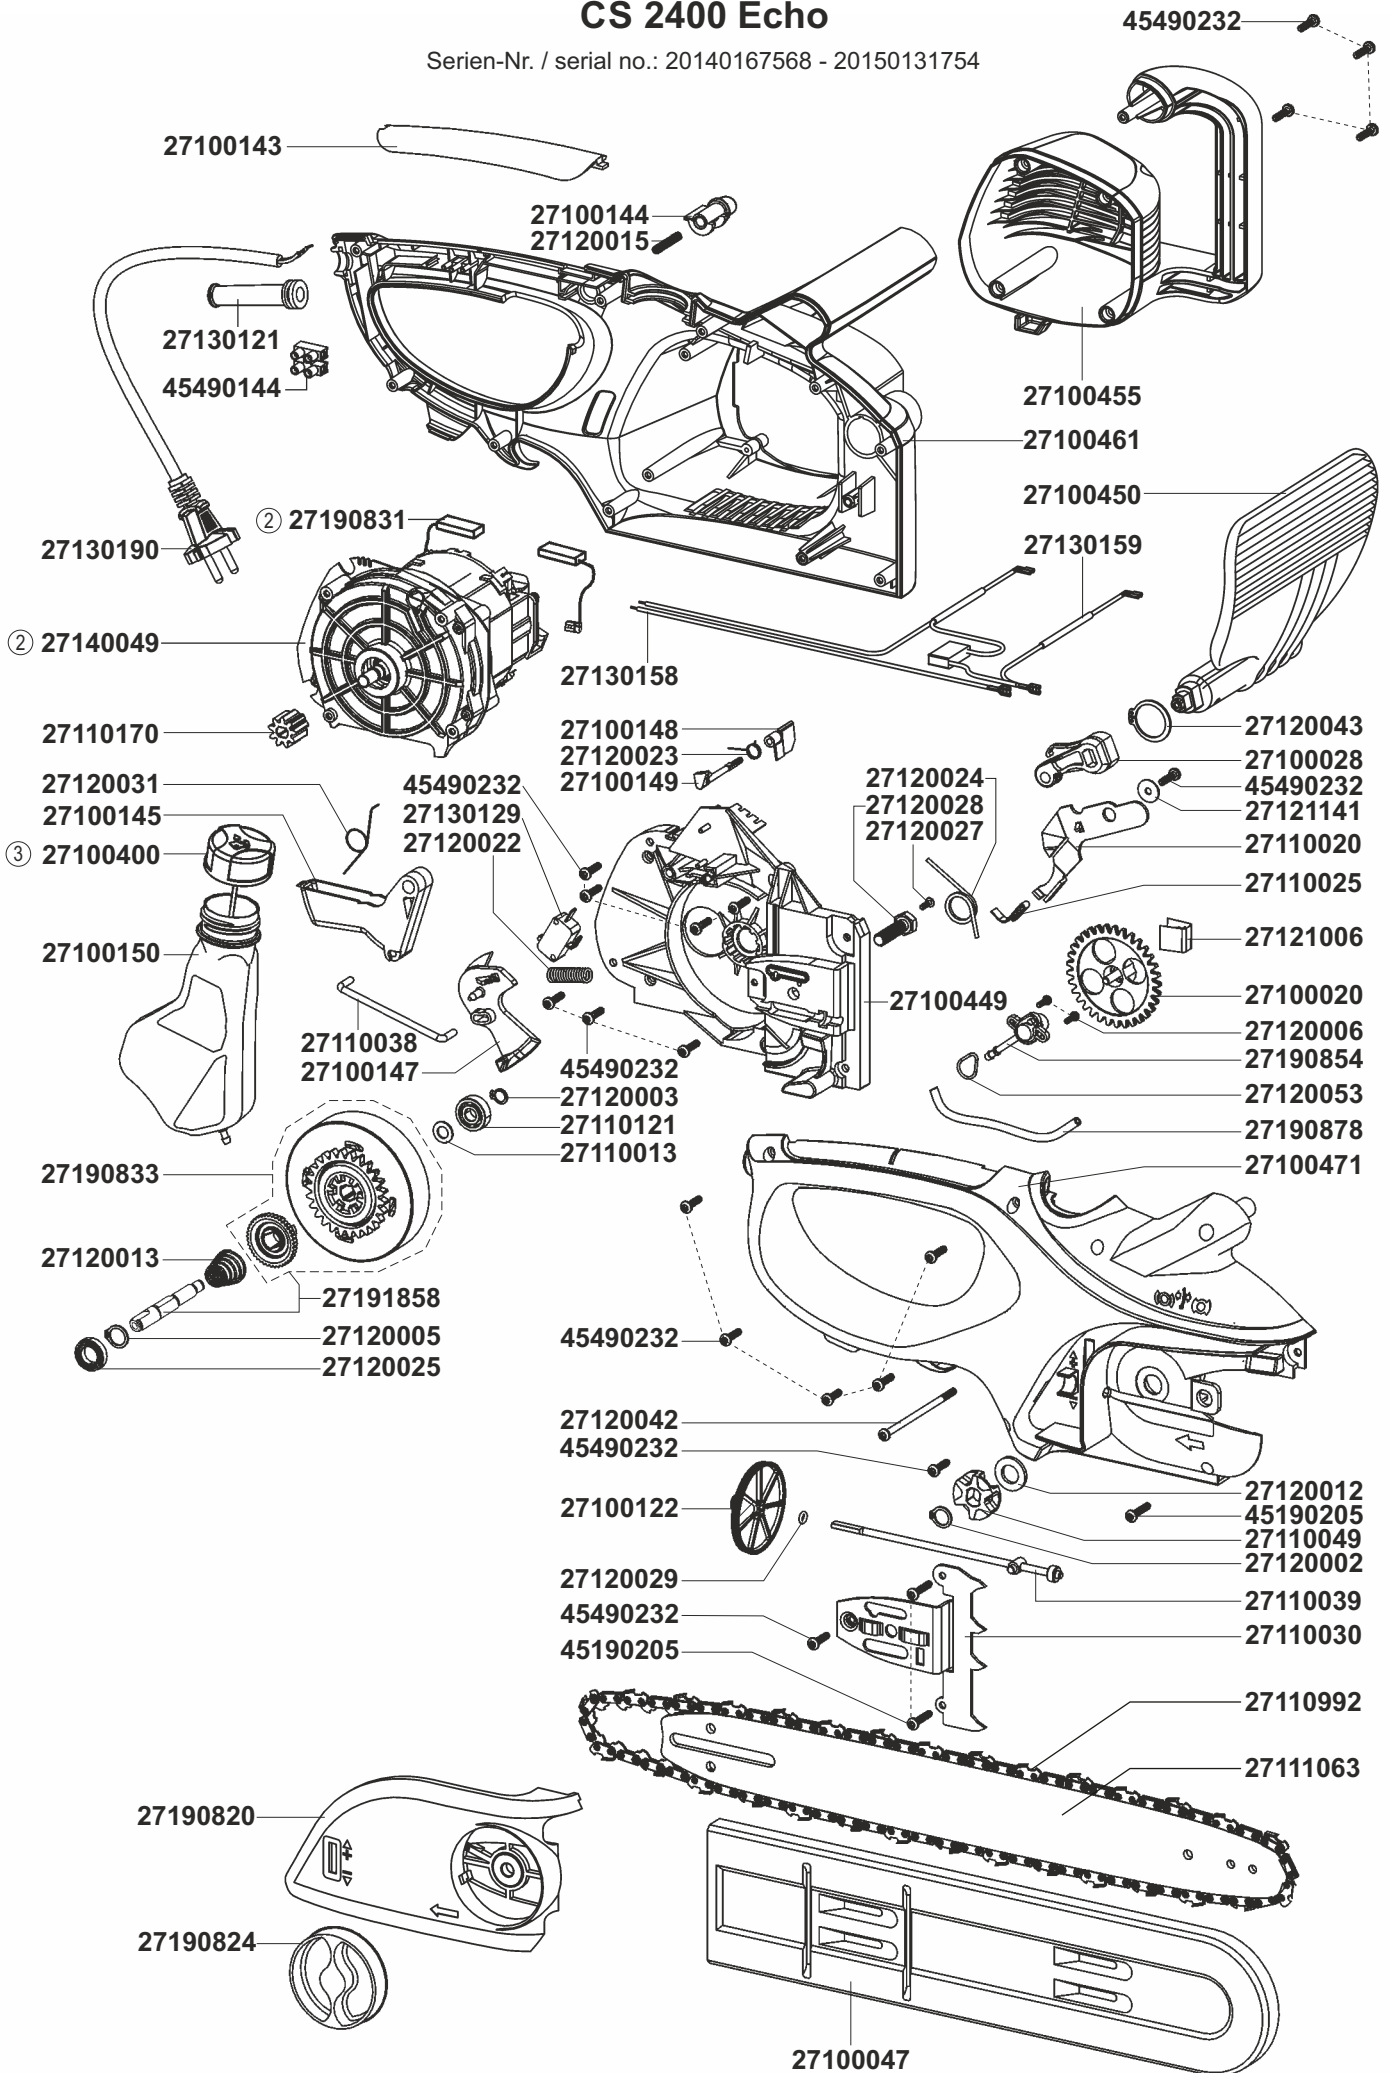

# CS 2400 ECHO

Modell/product name

Artikel-Nr./product no.: 23514059

⑥			
⑤			
④			
③	Tankdeckel (27191810 >> 27100400)	31.08.23	Neef
②	Motorwechsel (27140012 >> 27140049) + Kohlebürste (27190832 >> 27190831)	18.03.20	Neef
①	Blatt 1 gültig ab Seriennummer 20150131755	21.08.15	Neef
Rev.	Änderung/modification	Datum/date	Name/name
b2-Ersatzteilliste: ETL KSE Echo-2		Ersatz für/replacement for:	
		Blatt/page: 1/3	

# CS 2400 Echo

Serien-Nr. / serial no.: 20140167568 - 20150131754

# CS 2400 Echo

bis Serien-Nr. / up to serial no. 20140167567

Ersatzteilsatz Gehäuse  
 spare parts kit housing:  
 1) 27191881