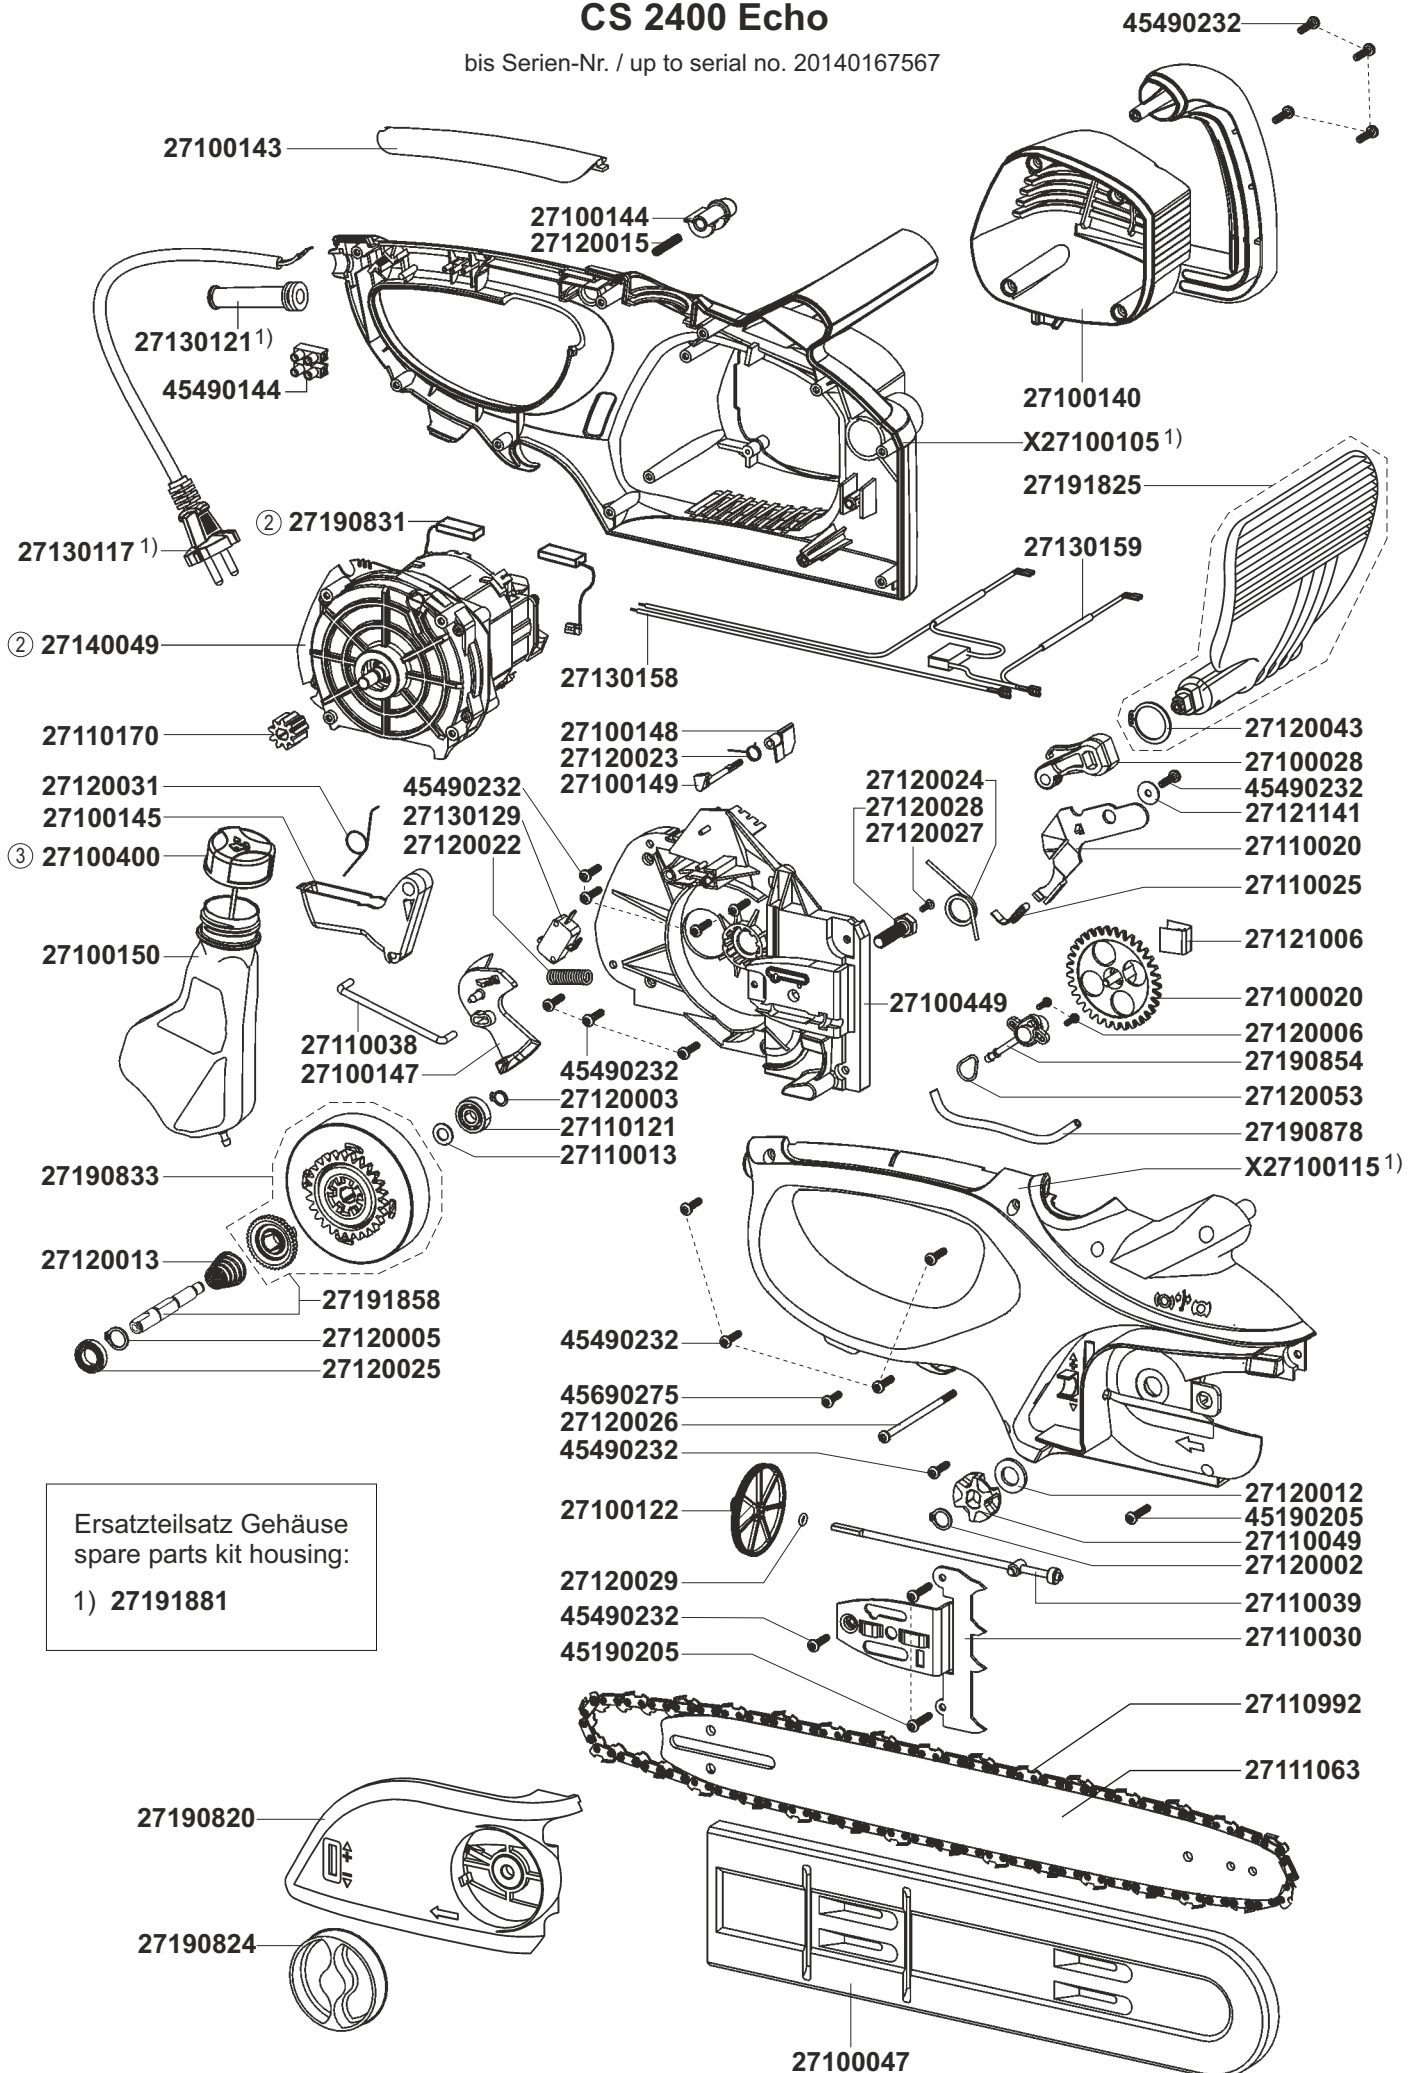

# CS 2400 ECHO

Modell/product name

Artikel-Nr./product no.: 23514059

⑥			
⑤			
④			
③	Tankdeckel (27191810 >> 27100400)	31.08.23	Neef
②	Motorwechsel (27140012 >> 27140049) + Kohlebürste (27190832 >> 27190831)	18.03.20	Neef
①	Blatt 1 gültig ab Seriennummer 20150131755	21.08.15	Neef
Rev.	Änderung/modification	Datum/date	Name/name
b2-Ersatzteilliste: ETL KSE Echo-2		Ersatz für/replacement for:	
		Blatt/page: 1/3	

# CS 2400 Echo

Serien-Nr. / serial no.: 20140167568 - 20150131754

# CS 2400 Echo

bis Serien-Nr. / up to serial no. 20140167567

Ersatzteilsatz Gehäuse  
 spare parts kit housing:  
 1) 27191881