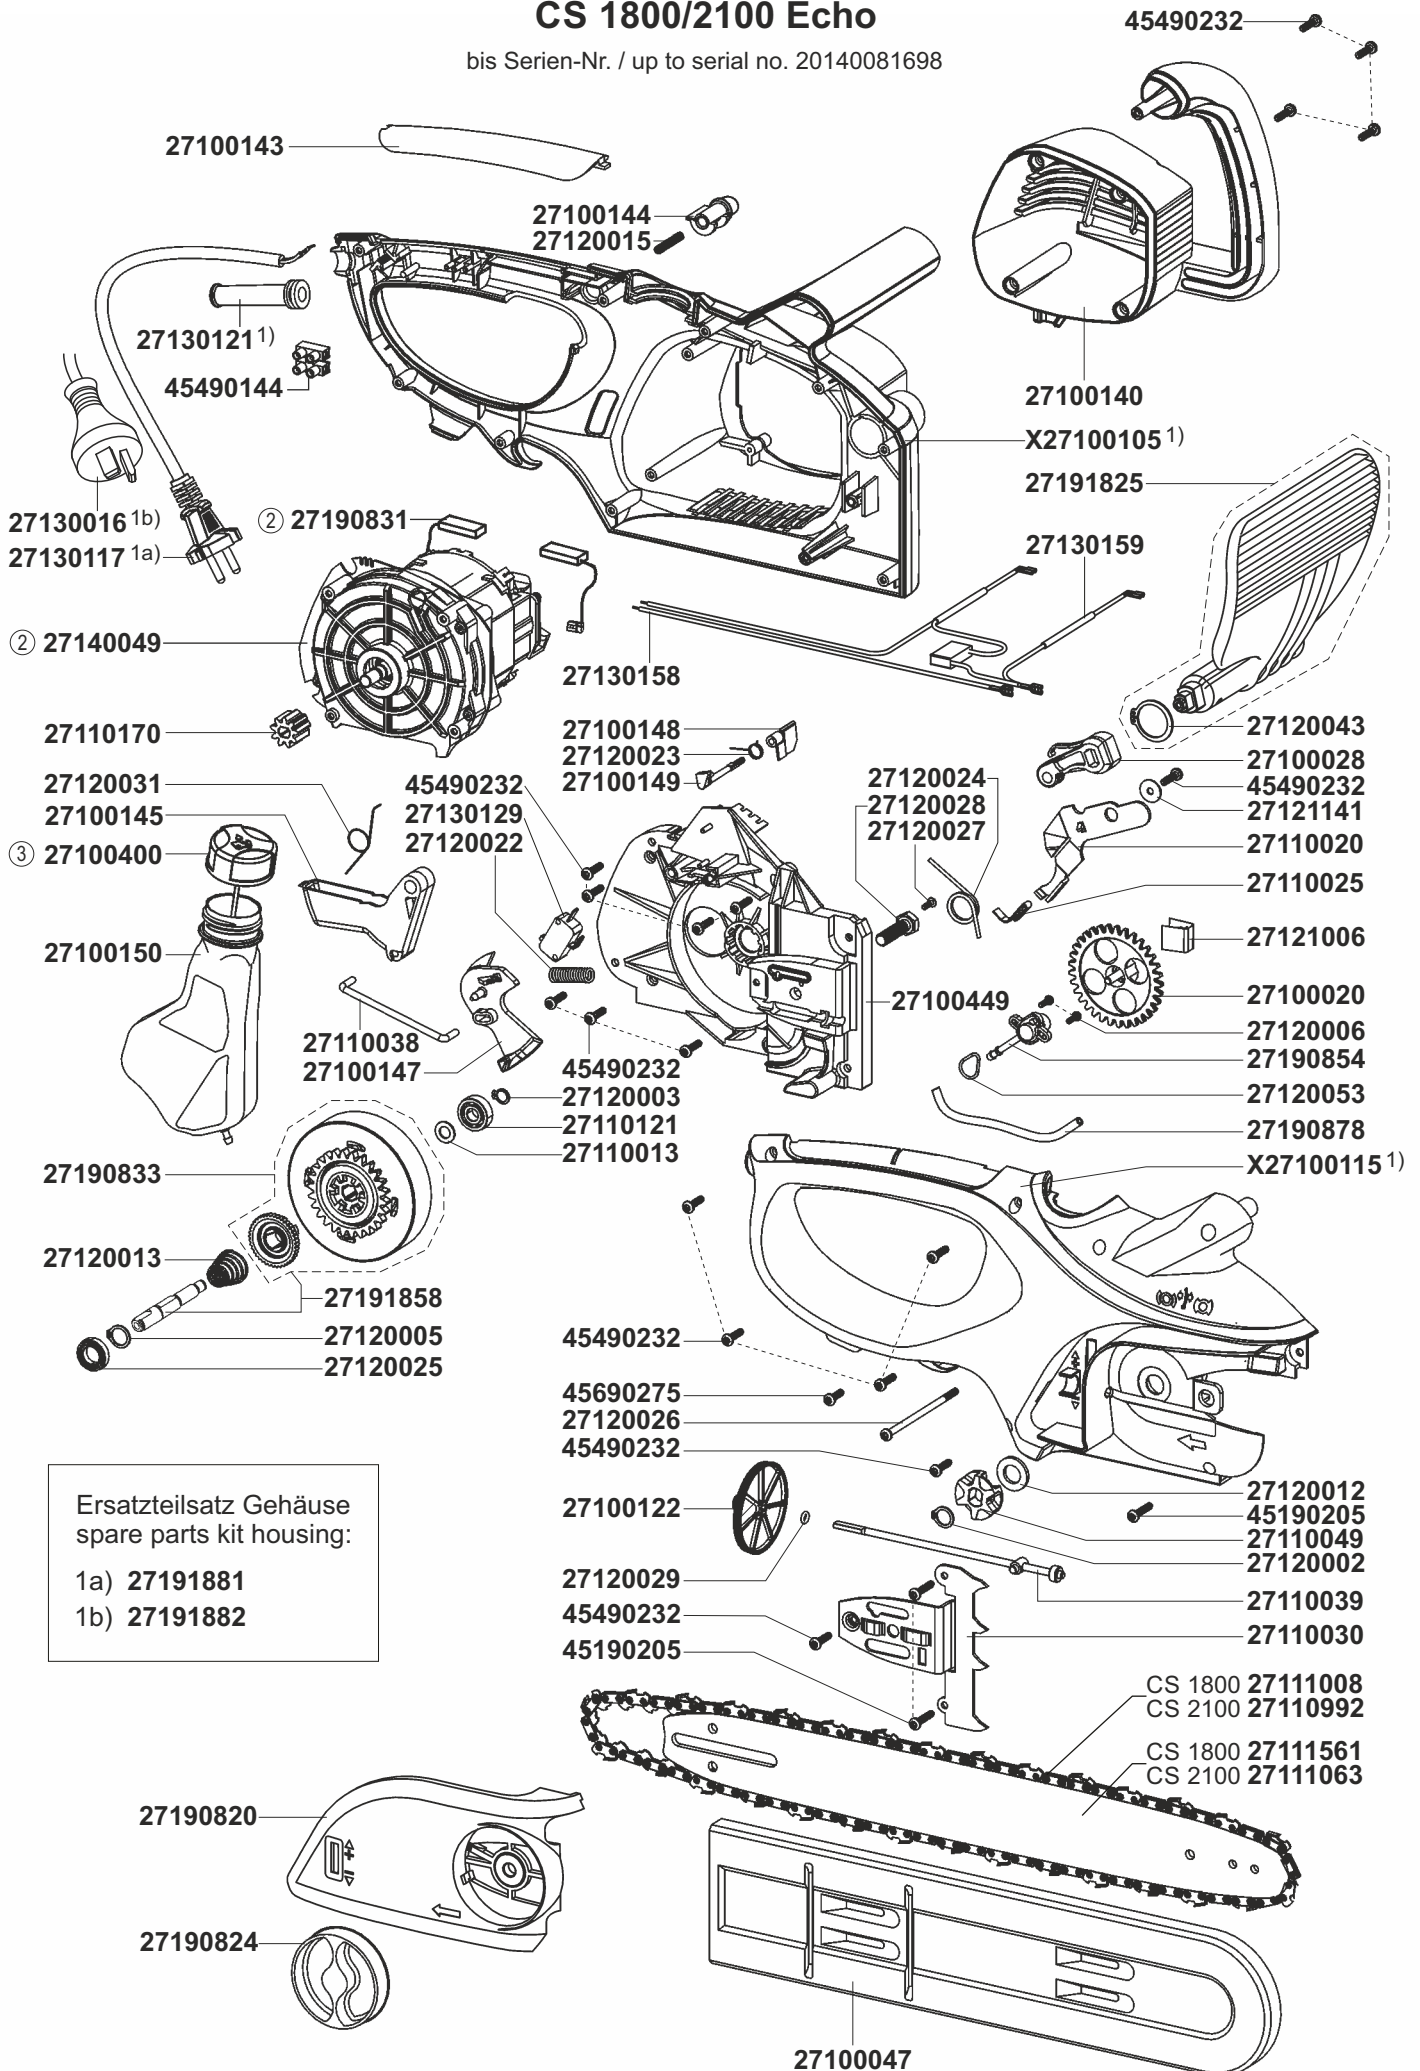

# CS 1800/2100 ECHO

Modell/product name

Artikel-Nr./product no.: 235135.. (23513511) + 235140..

⑥			
⑤			
④			
③	Tankdeckel (27191810 >> 27100400)	31.08.23	Neef
②	Motorwechsel (27140012 >> 27140049) + Kohlebürste (27190832 >> 27190831)	26.03.20	Neef
①	Blatt 1 gültig ab Seriennummer 20160050582	24.02.16	Neef
Rev.	Änderung/modification	Datum/date	Name/name
b2-Ersatzteilliste: ETL KSE Echo		Ersatz für/replacement for:	
		Blatt/page: 1/3	

# CS 1800/2100 Echo

Serien-Nr. / serial no.: 20140226021 - 20150133615

# CS 1800/2100 Echo

bis Serien-Nr. / up to serial no. 20140081698

Ersatzteilsatz Gehäuse  
 spare parts kit housing:  
 1a) 27191881  
 1b) 27191882