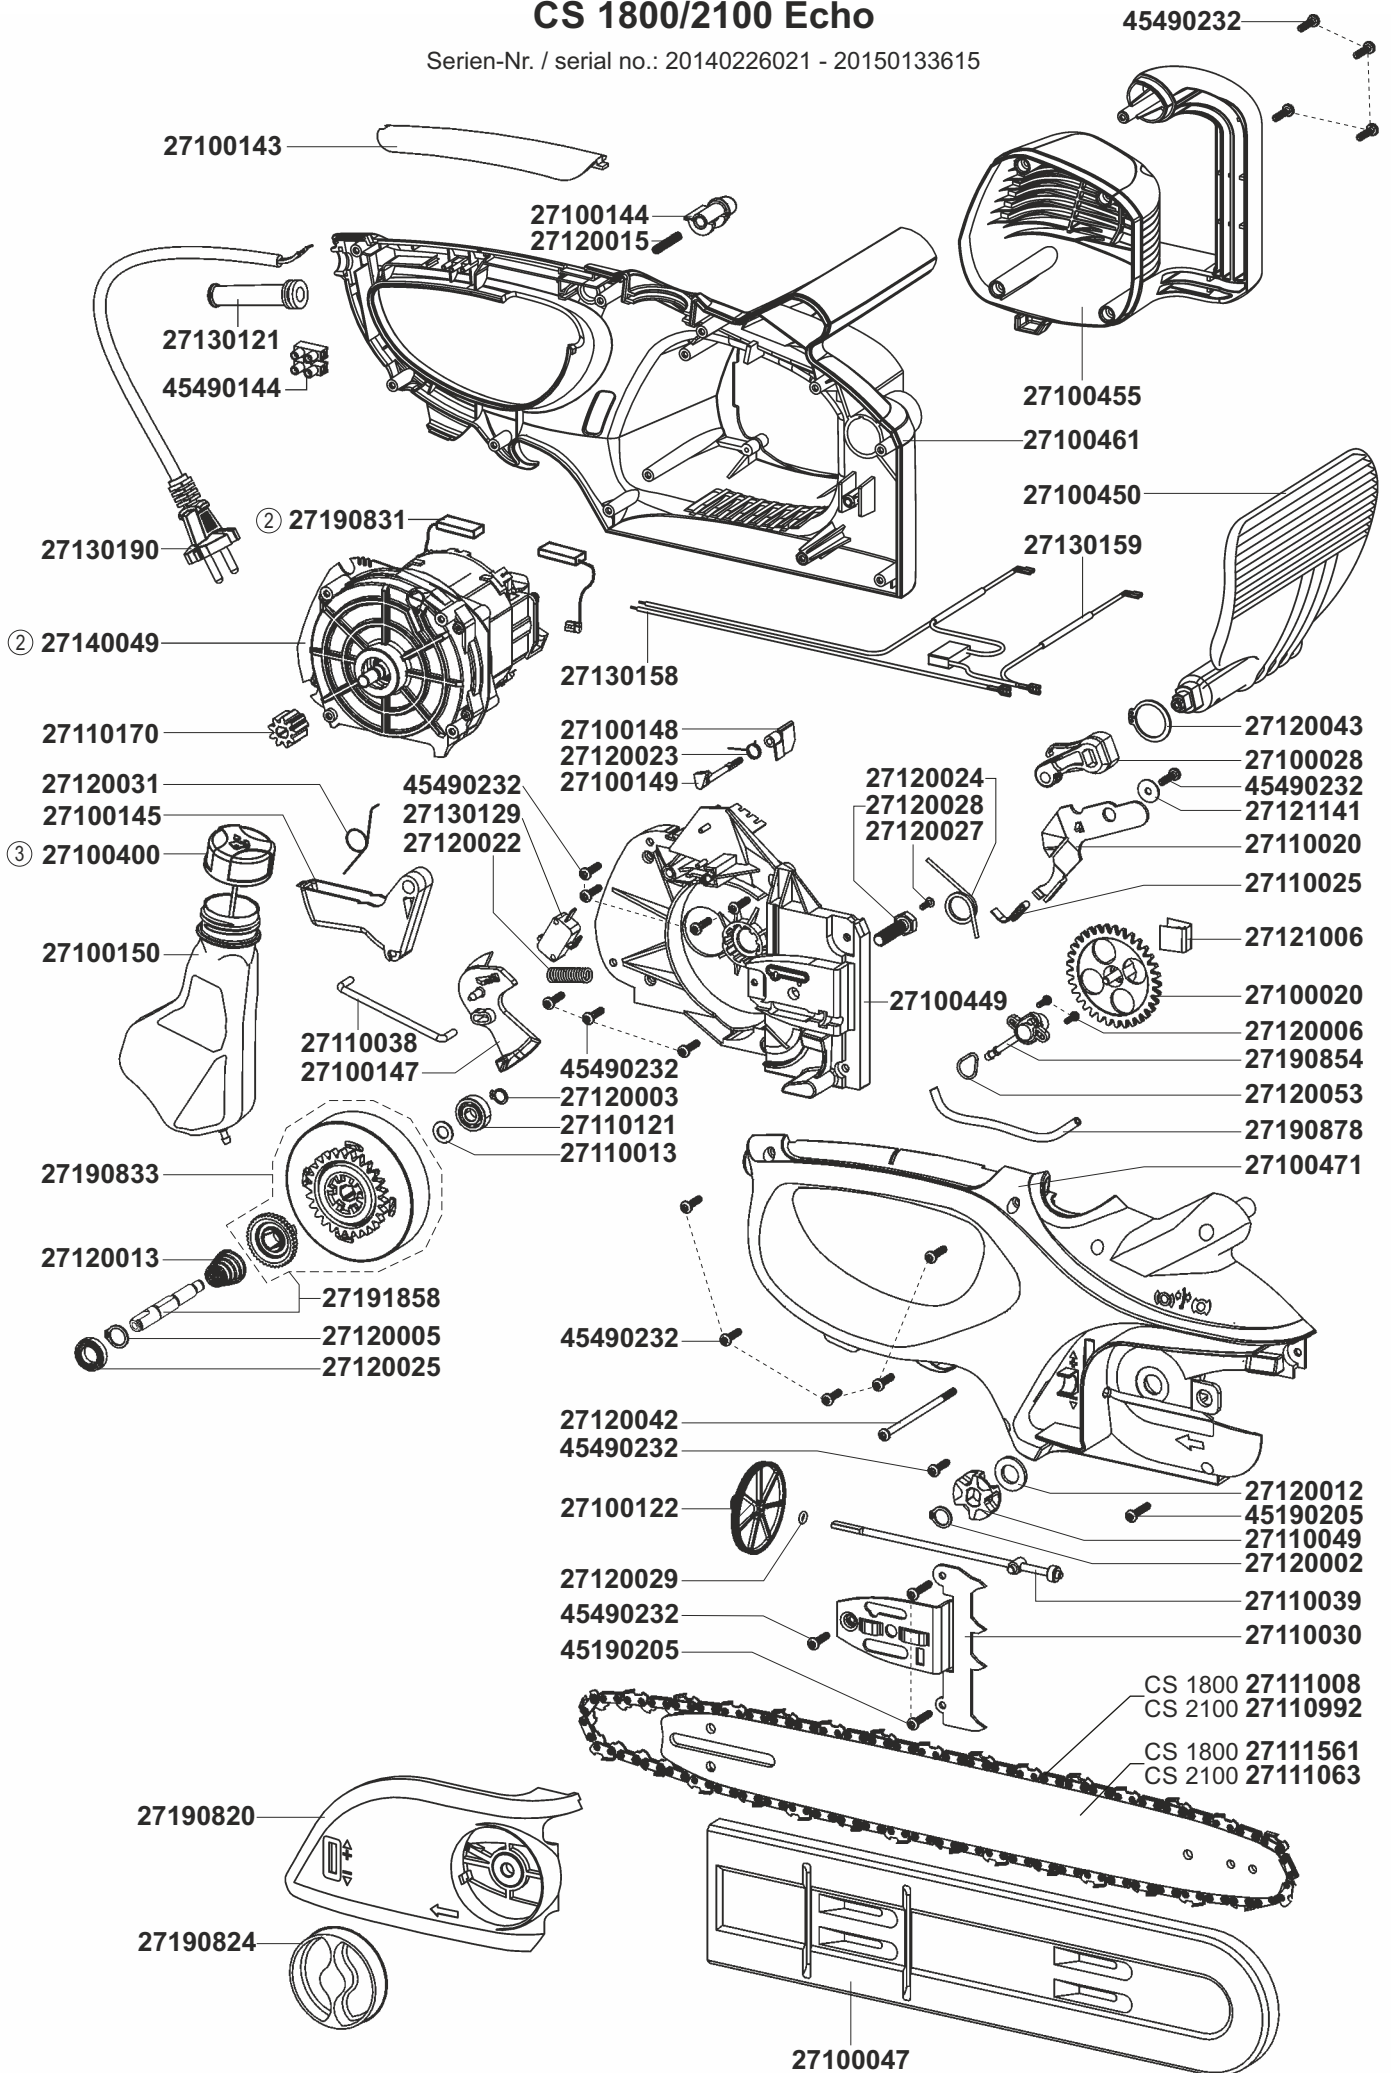

# CS 1800/2100 ECHO

Modell/product name

Artikel-Nr./product no.: 235135.. (23513511) + 235140..

⑥			
⑤			
④			
③	Tankdeckel (27191810 >> 27100400)	31.08.23	Neef
②	Motorwechsel (27140012 >> 27140049) + Kohlebürste (27190832 >> 27190831)	26.03.20	Neef
①	Blatt 1 gültig ab Seriennummer 20160050582	24.02.16	Neef
Rev.	Änderung/modification	Datum/date	Name/name
b2-Ersatzteilliste: ETL KSE Echo		Ersatz für/replacement for:	
		Blatt/page: 1/3	

# CS 1800/2100 Echo

Serien-Nr. / serial no.: 20140226021 - 20150133615

# CS 1800/2100 Echo

bis Serien-Nr. / up to serial no. 20140081698

Ersatzteilsatz Gehäuse  
 spare parts kit housing:  
 1a) 27191881  
 1b) 27191882