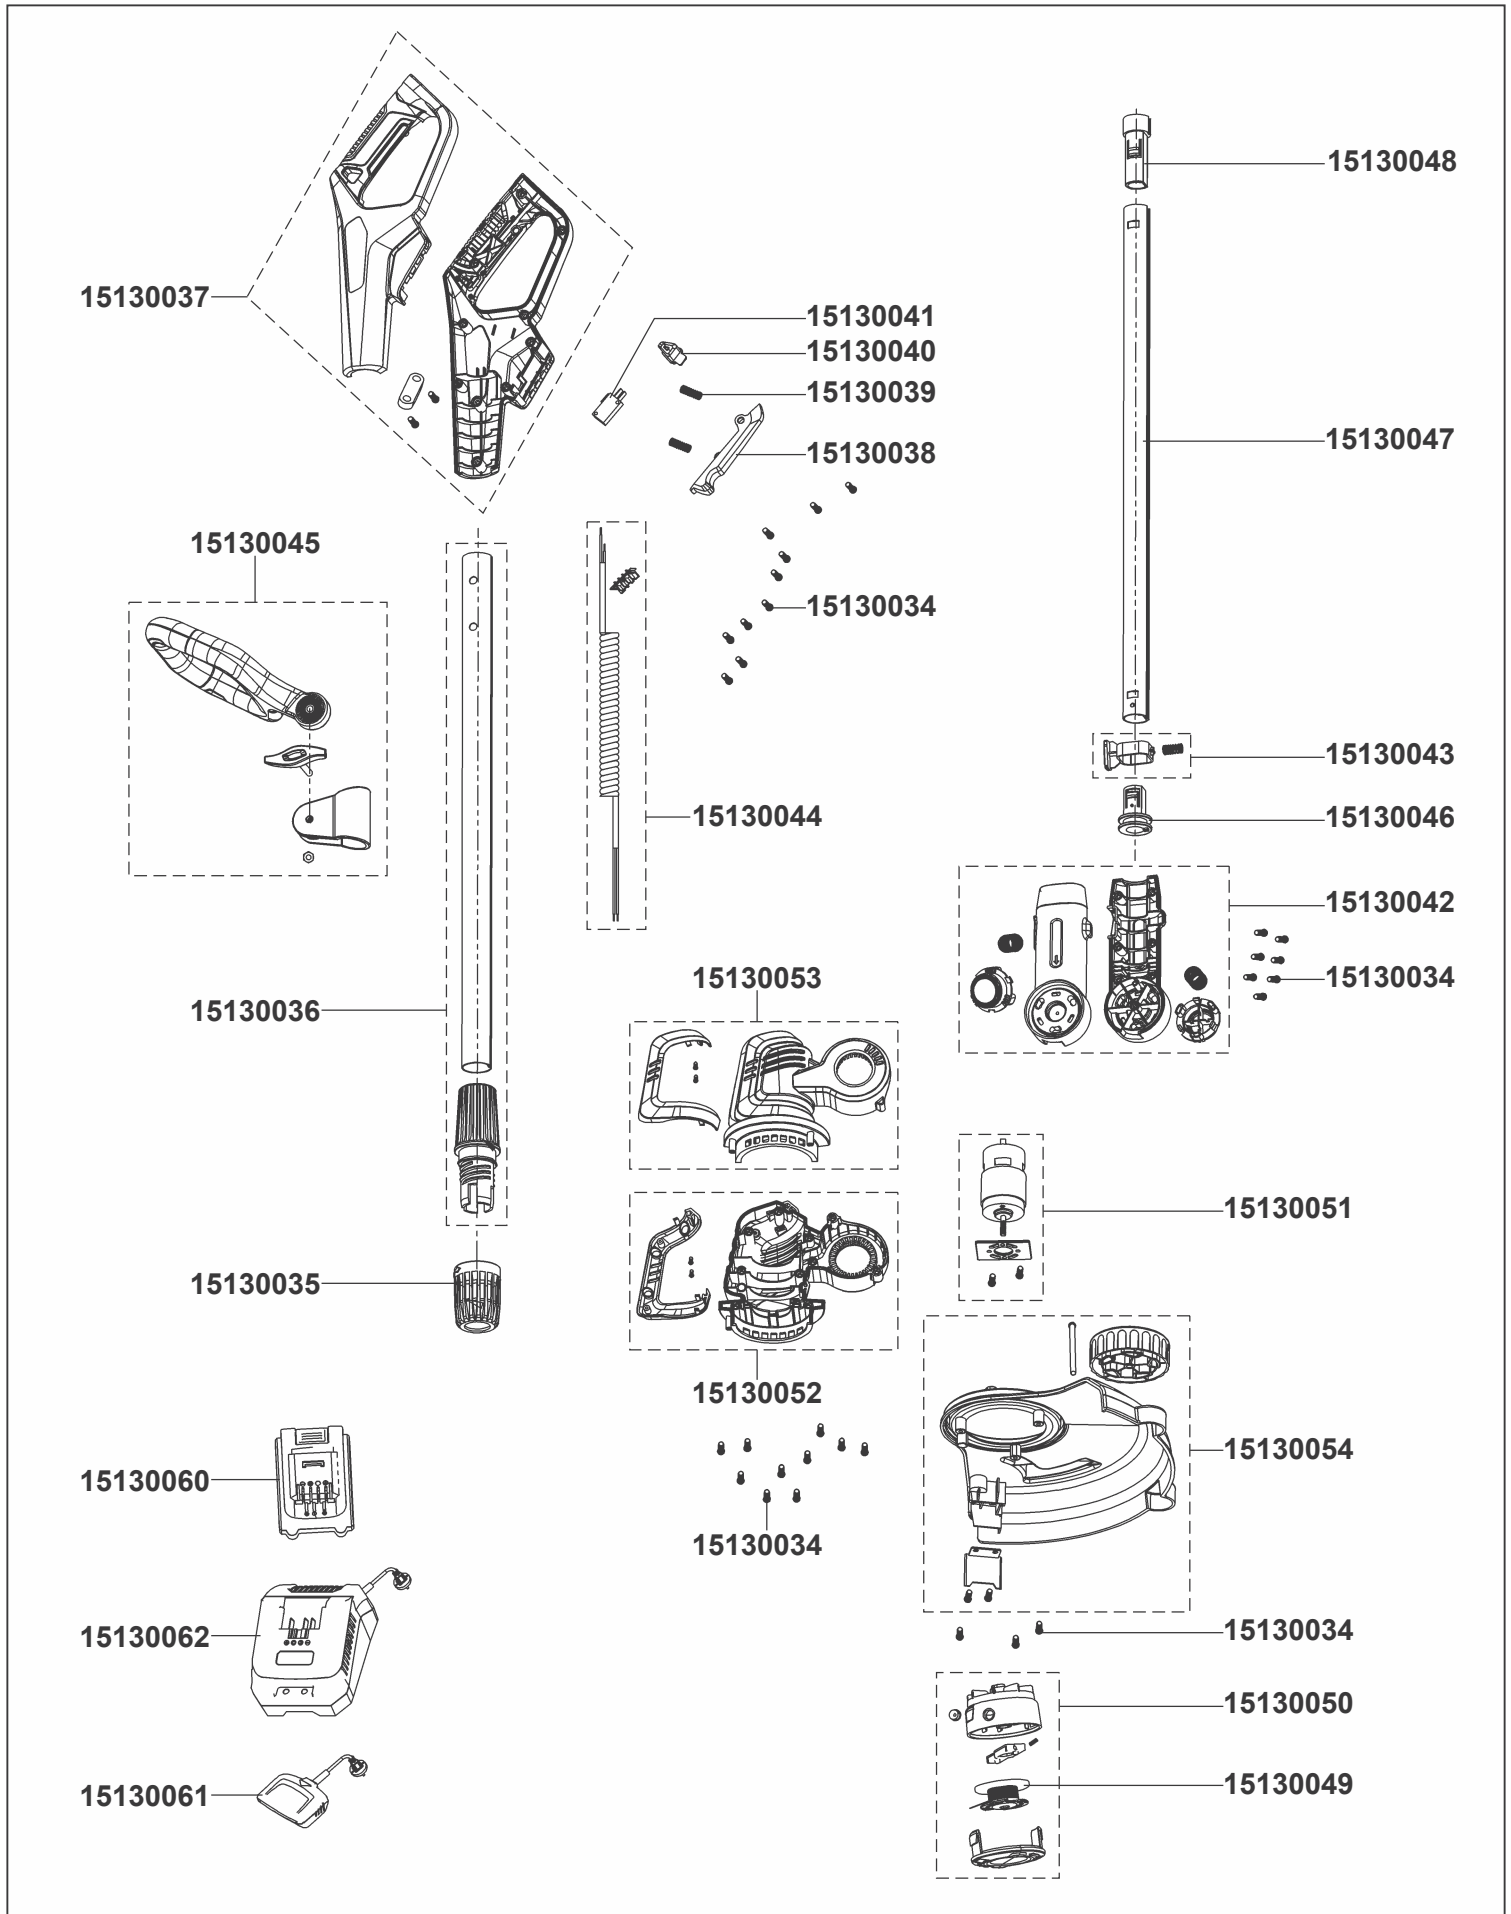

②

①

Rev.

Neues Teil „Deckel Messerfach“ eingefügt

Änderung/modification

12.12.19

24.10.18

Datum/date

Wehr

Neef

Name/name

b2-Ersatzteilliste: ETL IAT20-1

Ersatz für/replacement for:

Blatt/page: 1/2

Bundle IAT 20-1 IKRA ②

Modell/product name

Artikel-Nr./product no.: 72000000 ②

b2-Ersatzteilliste: ETL IAT20-1

⑥			
⑤			
④			
③			
②	Version mit Schneidkopf nur im „Bundle“	24.10.18	Neef
①	---	23.04.18	Neef
Rev.	Änderung/modification	Datum/date	Name/name
Ersatz für/replacement for:		Blatt/page: 2/2	