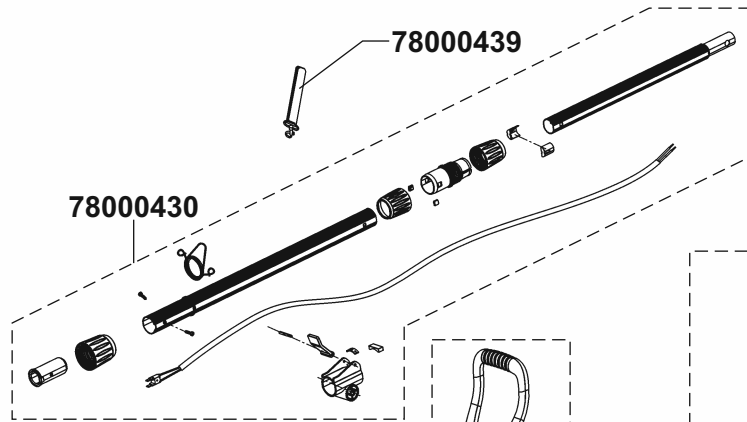

# ITHS 800 Hanseatic

ab Serien-Nr.  
 from serial no. 78000410  
 3258700001118 >>> 78000409

78000420

78000440