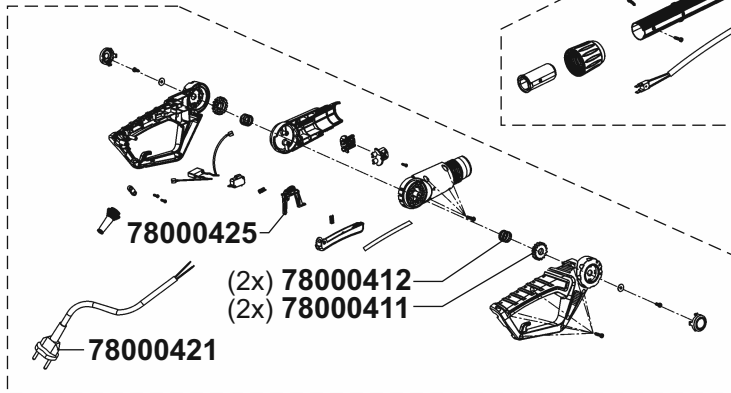

# ITHS 800 Hanseatic

ab Serien-Nr.  
 from serial no. 78000410  
 3258700001118 >>> 78000409

78000420

78000440