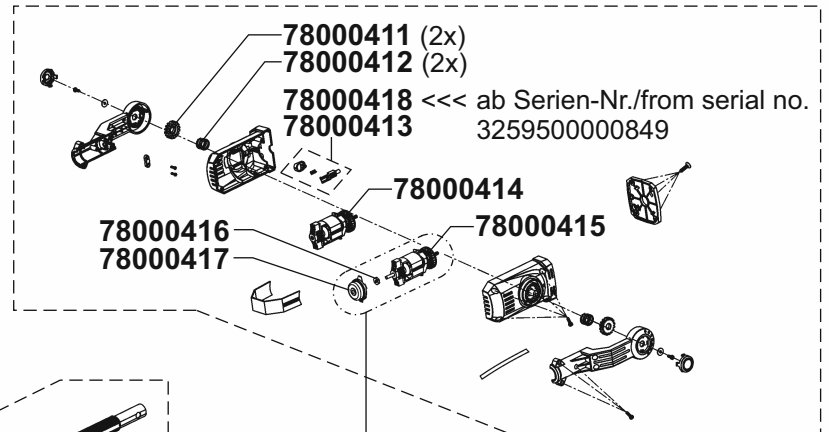

# ITHS 800 Hanseatic

ab Serien-Nr.  
 from serial no. 78000410  
 3258700001118 >>> 78000409

78000420

78000440