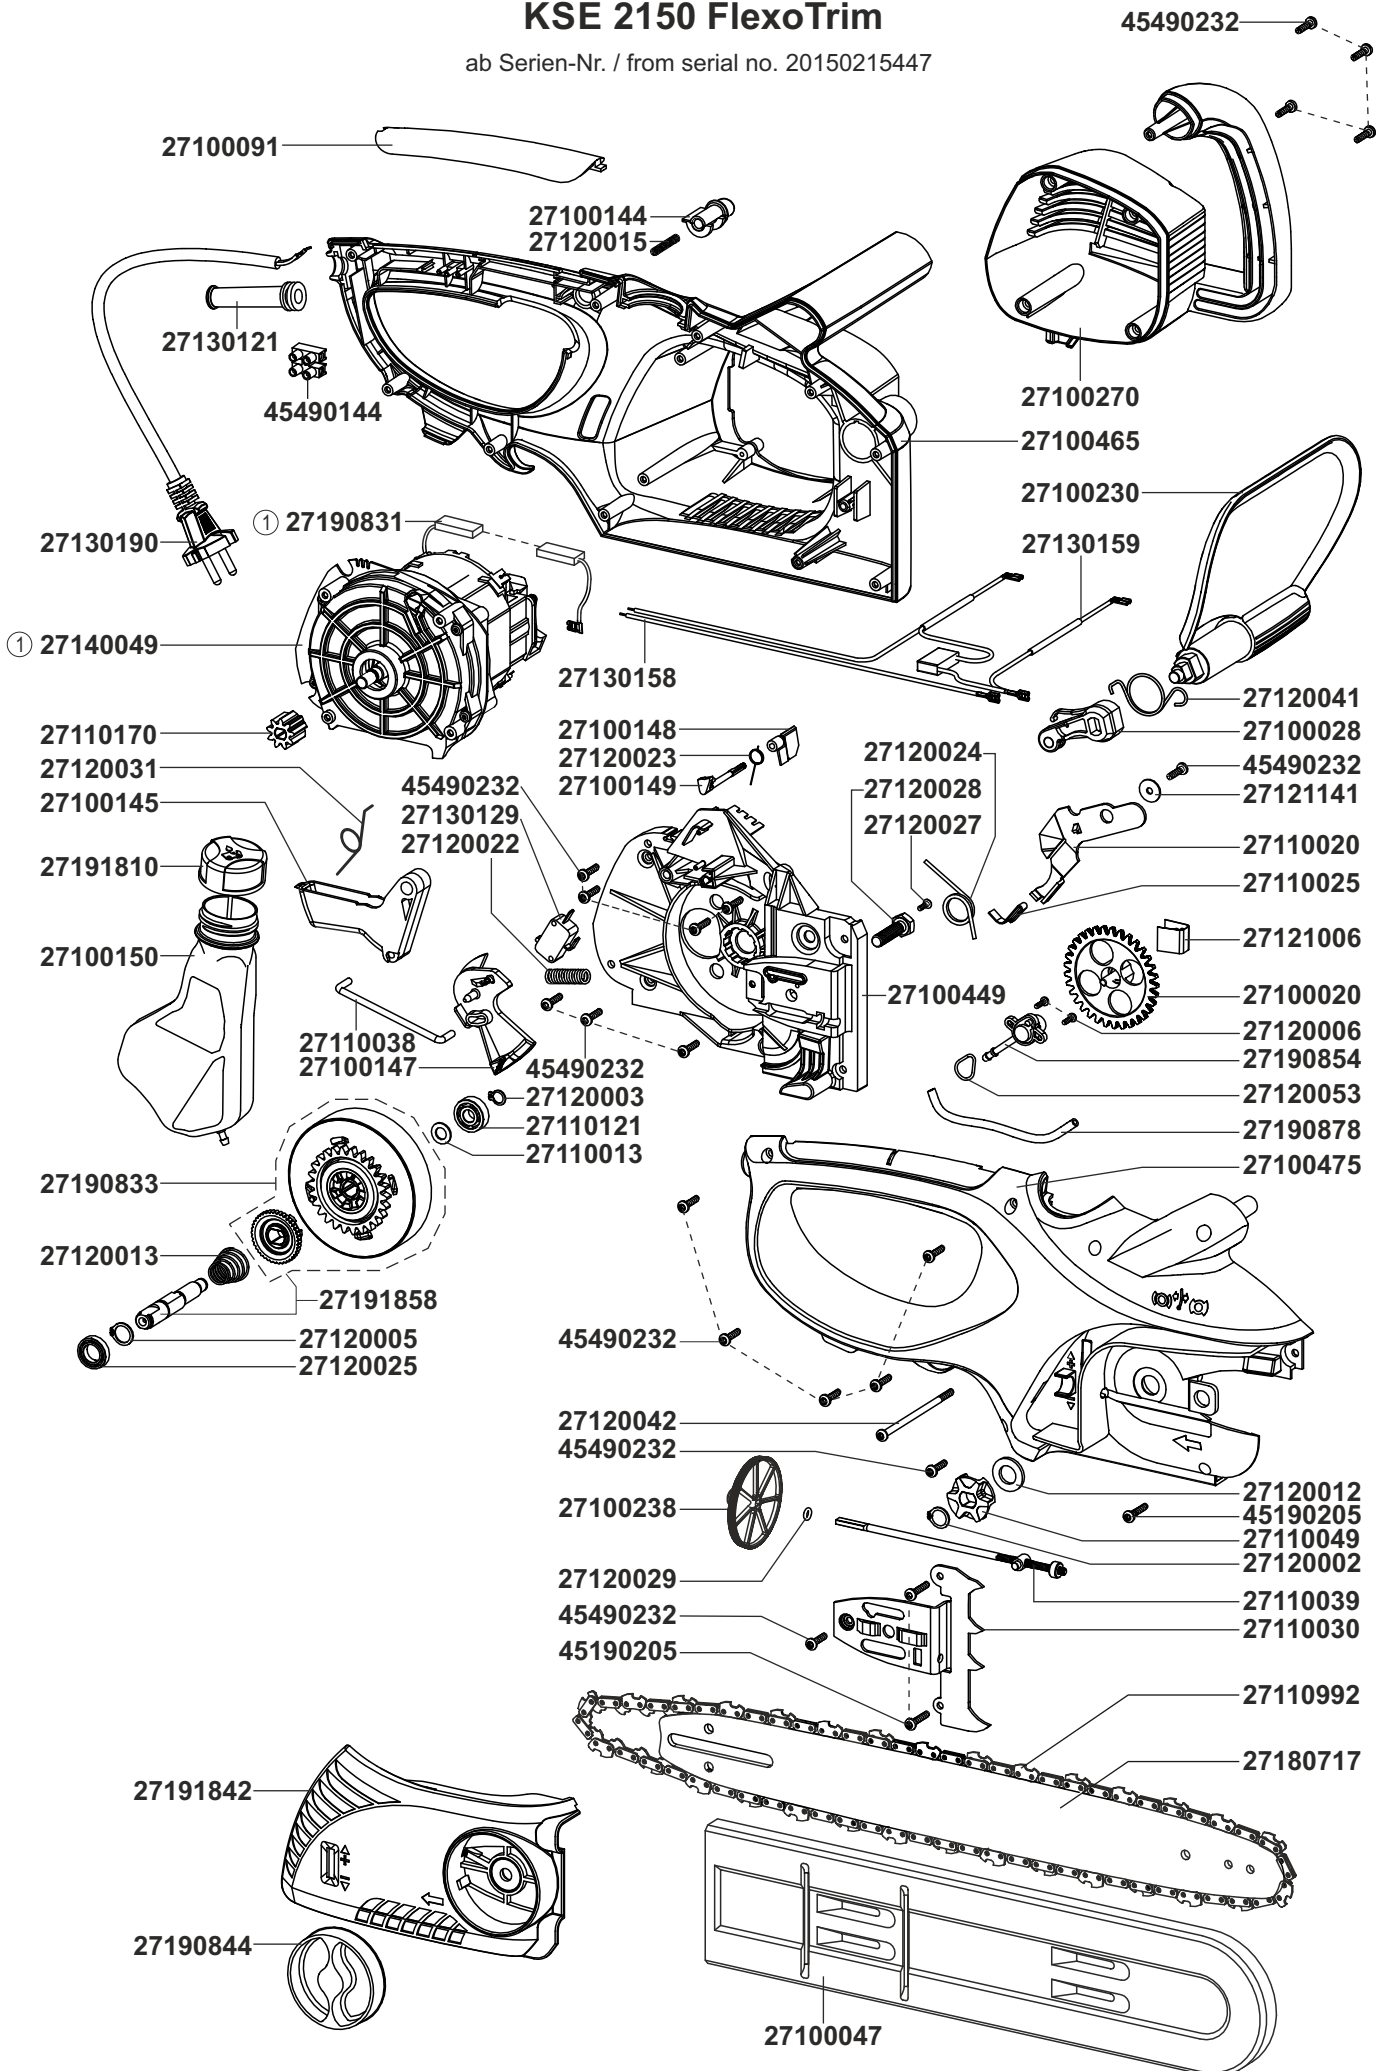

KSE 2150 FlexoTrim

ab Serien-Nr. / from serial no. 20150215447

KSE 2150 FlexoTrim

bis Serien-Nr. / up to serial no. 20150215446