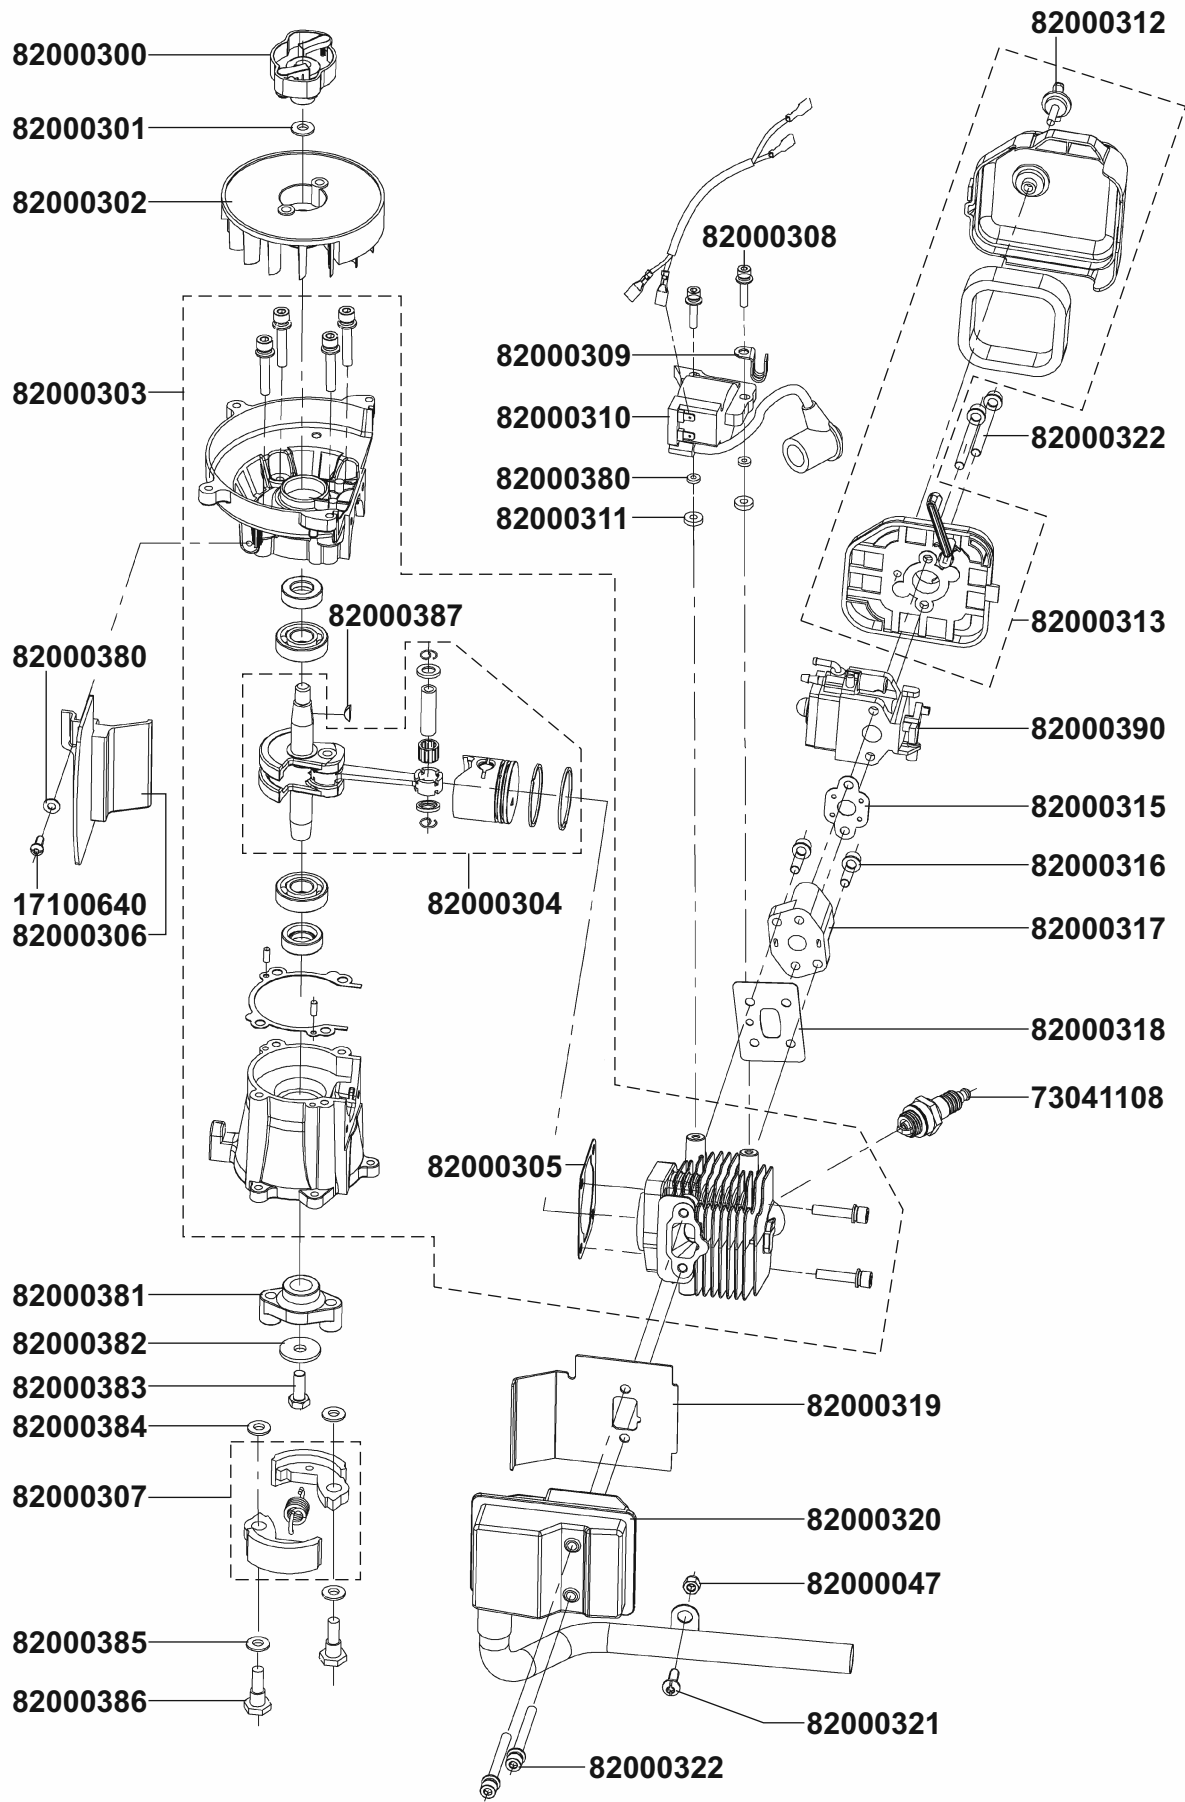

IBHS 62 IKRA

Modell/product name

Artikel-Nr./product no.: 82016730, 82016731

- ⑥
- ⑤
- ④
- ③
- ②
- ①

Rev.

Änderung/modification

29.08.17

Neef

Datum/date Name/name

b2-Ersatzteilliste: ETL IBHS62

Ersatz für/replacement for:

Blatt/page: 1/2

IBHS 62 IKRA

Modell/product name

Artikel-Nr./product no.: 82016730, 82016731

- ⑥
- ⑤
- ④
- ③
- ②
- ①

Rev.

Änderung/modification

29.08.17

Neef

Datum/date Name/name

b2-Ersatzteilliste: ETL IBHS62

Ersatz für/replacement for:

Blatt/page: 2/2