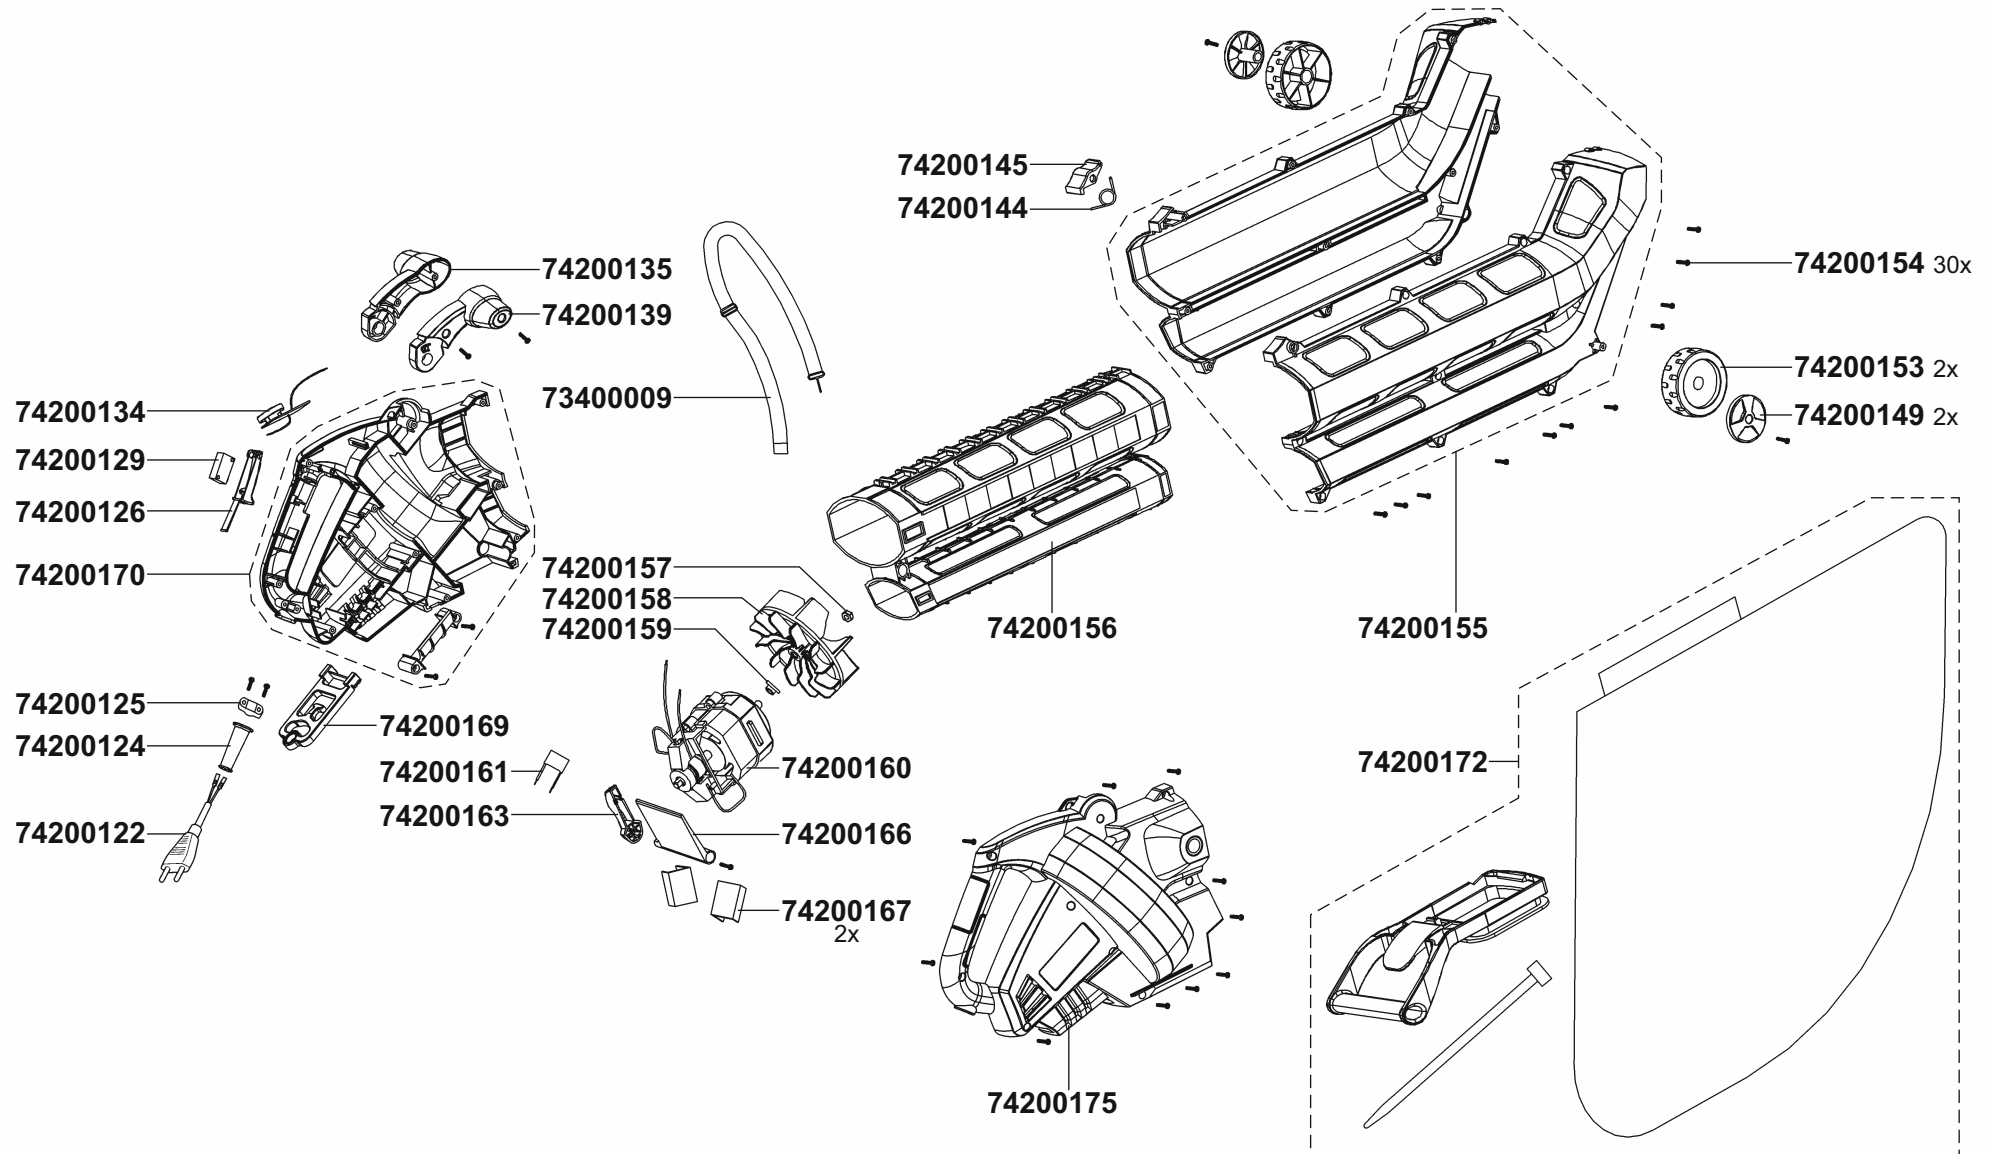

# BV 2600 E Obi (CH)

ab Seriennummer / off serial number: 3158200046509

# BV 2600 E Obi (CH)

bis Seriennummer / till serial number: 3158200046508