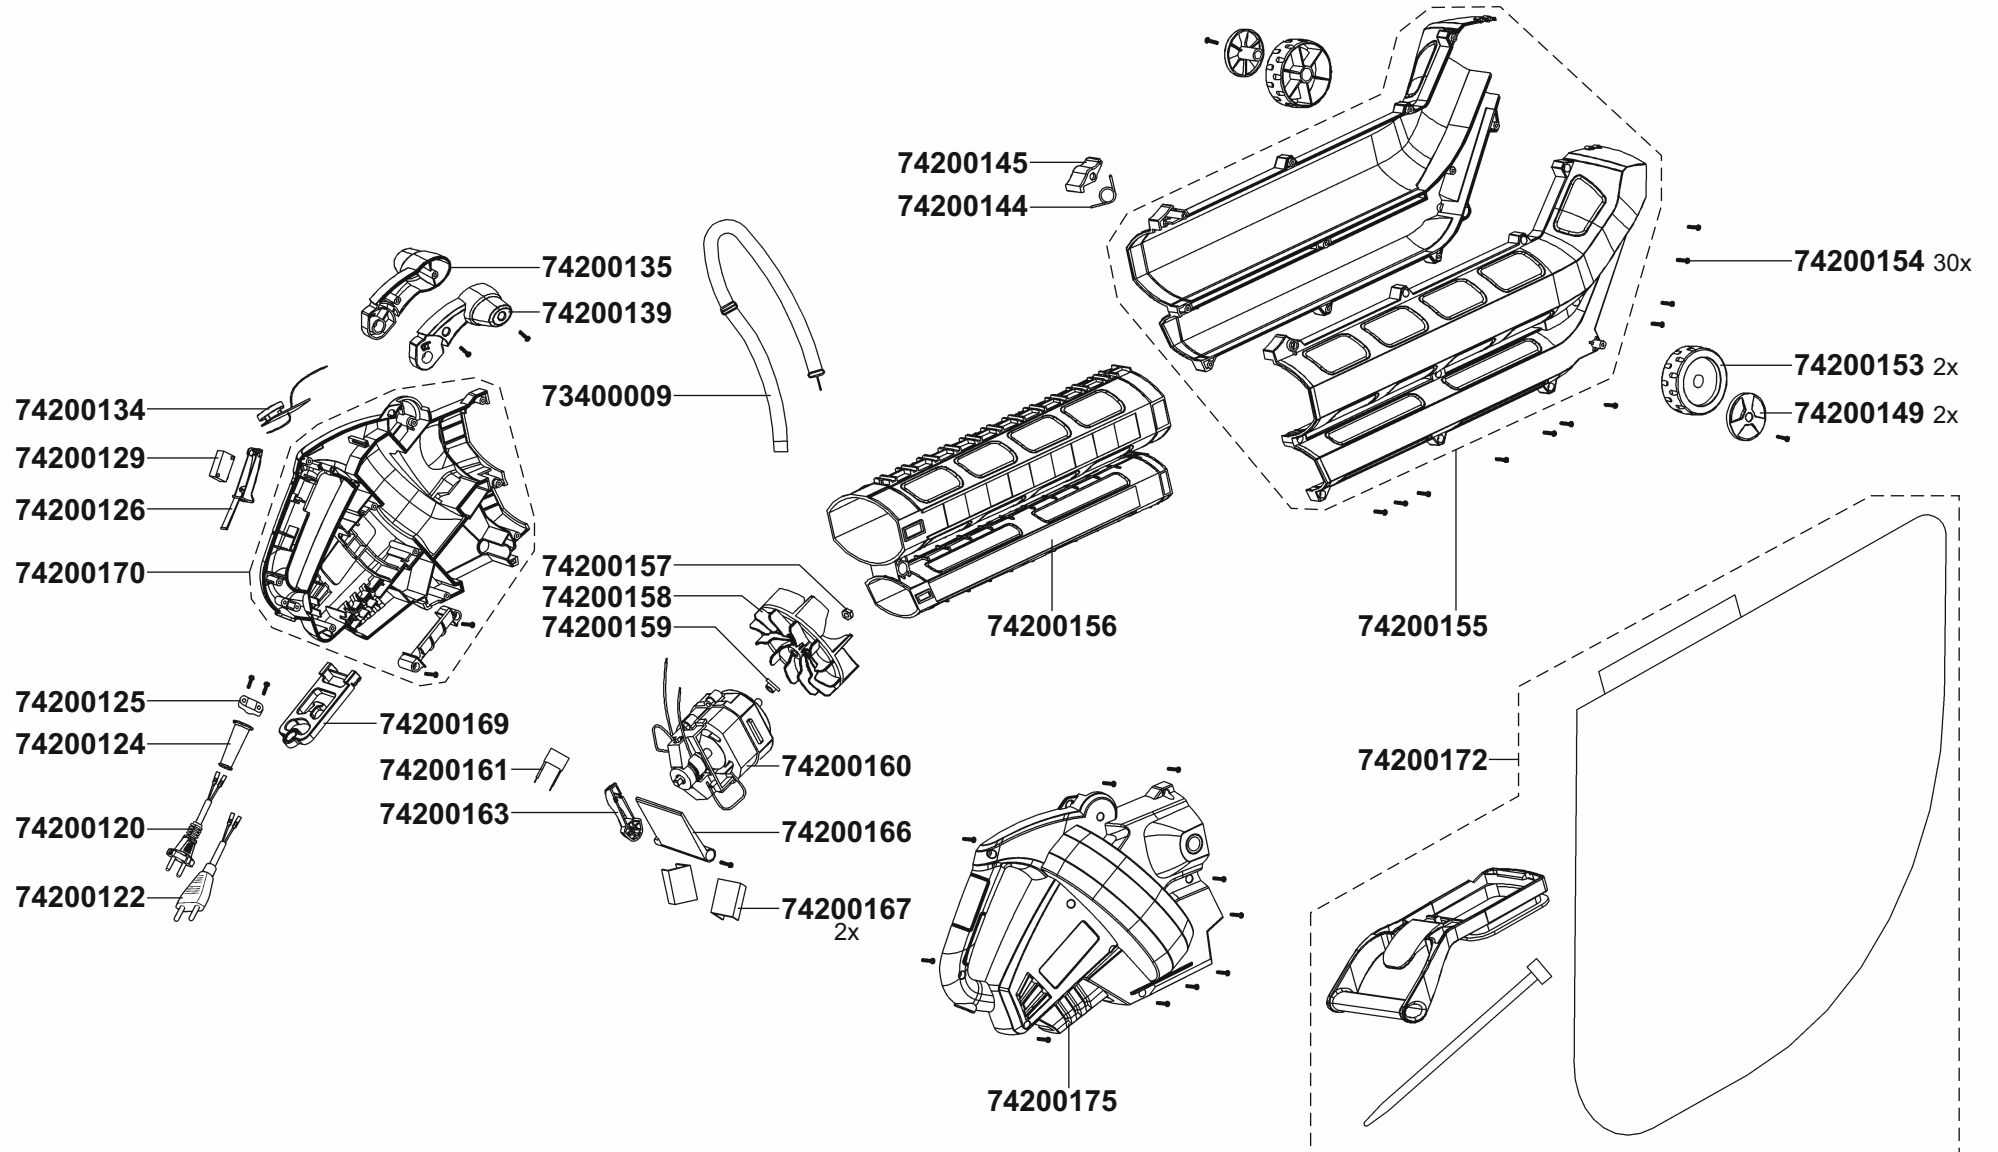

# HLSI 280 Hurricane

ab Seriennummer / off serial number: 3158200046509

# HLSI 280 Hurricane

bis Seriennummer / till serial number: 3158200046508