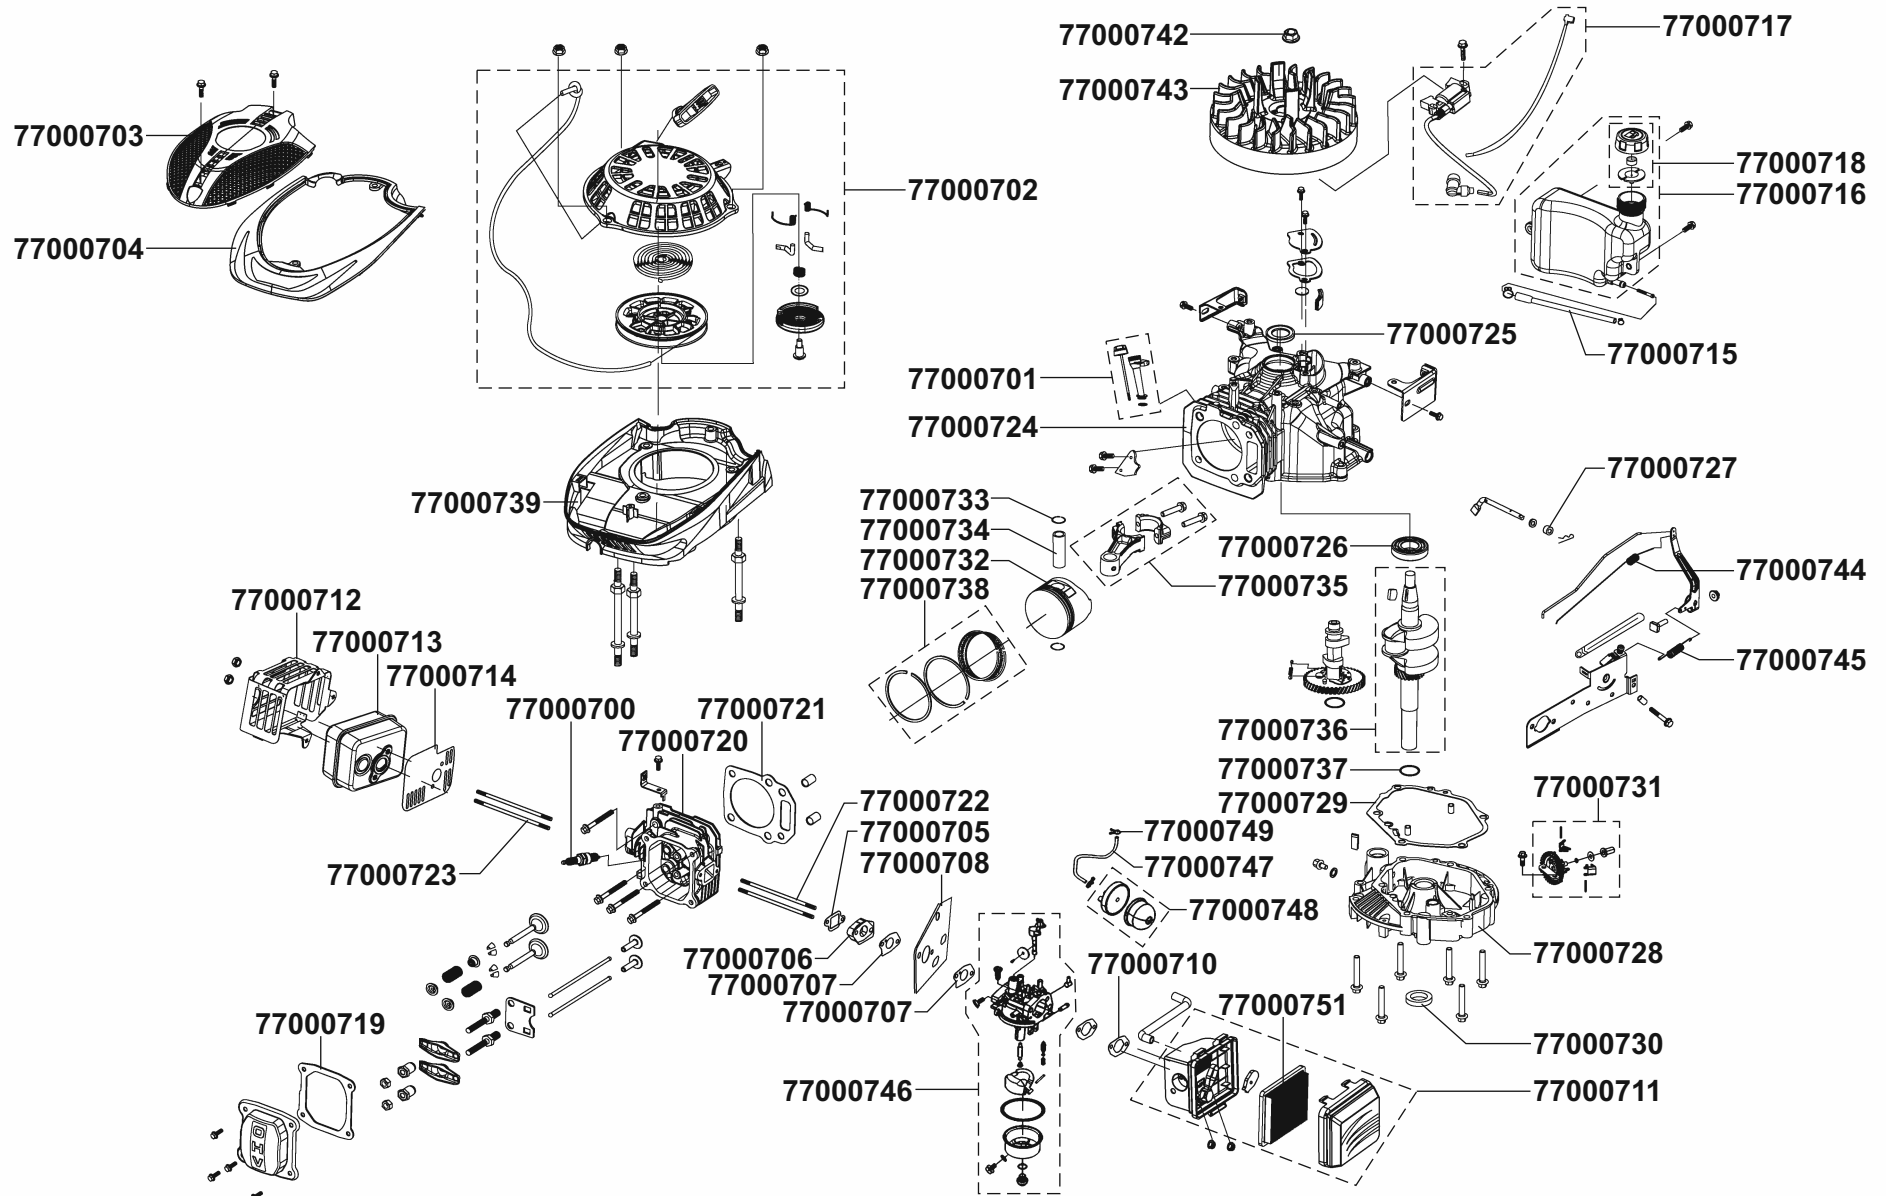

**BRM 5123 TL (Vario) Lamborghini**

Modell/product name  
Artikel-Nr./product no.: 77006410-LEV

b2-Ersatzteilliste: ETL BRM5123TL

⑥			
⑤			
④			
③			
②			
①			
Rev.	---	Änderung/modification	22.01.18 Neef
Ersatz für/replacement for:		Datum/date	Name/name
		Blatt/page:	1/2

**BRM 5123 TL (Vario) Lamborghini**

Modell/product name

Artikel-Nr./product no.: 77006410-LEV

b2-Ersatzteilliste: ETL BRM5123TL

⑥			
⑤			
④			
③			
②			
①			
Rev.	---	Änderung/modification	22.01.18 Neef
Ersatz für/replacement for:			Datum/date Name/name
			Blatt/page: 2/2