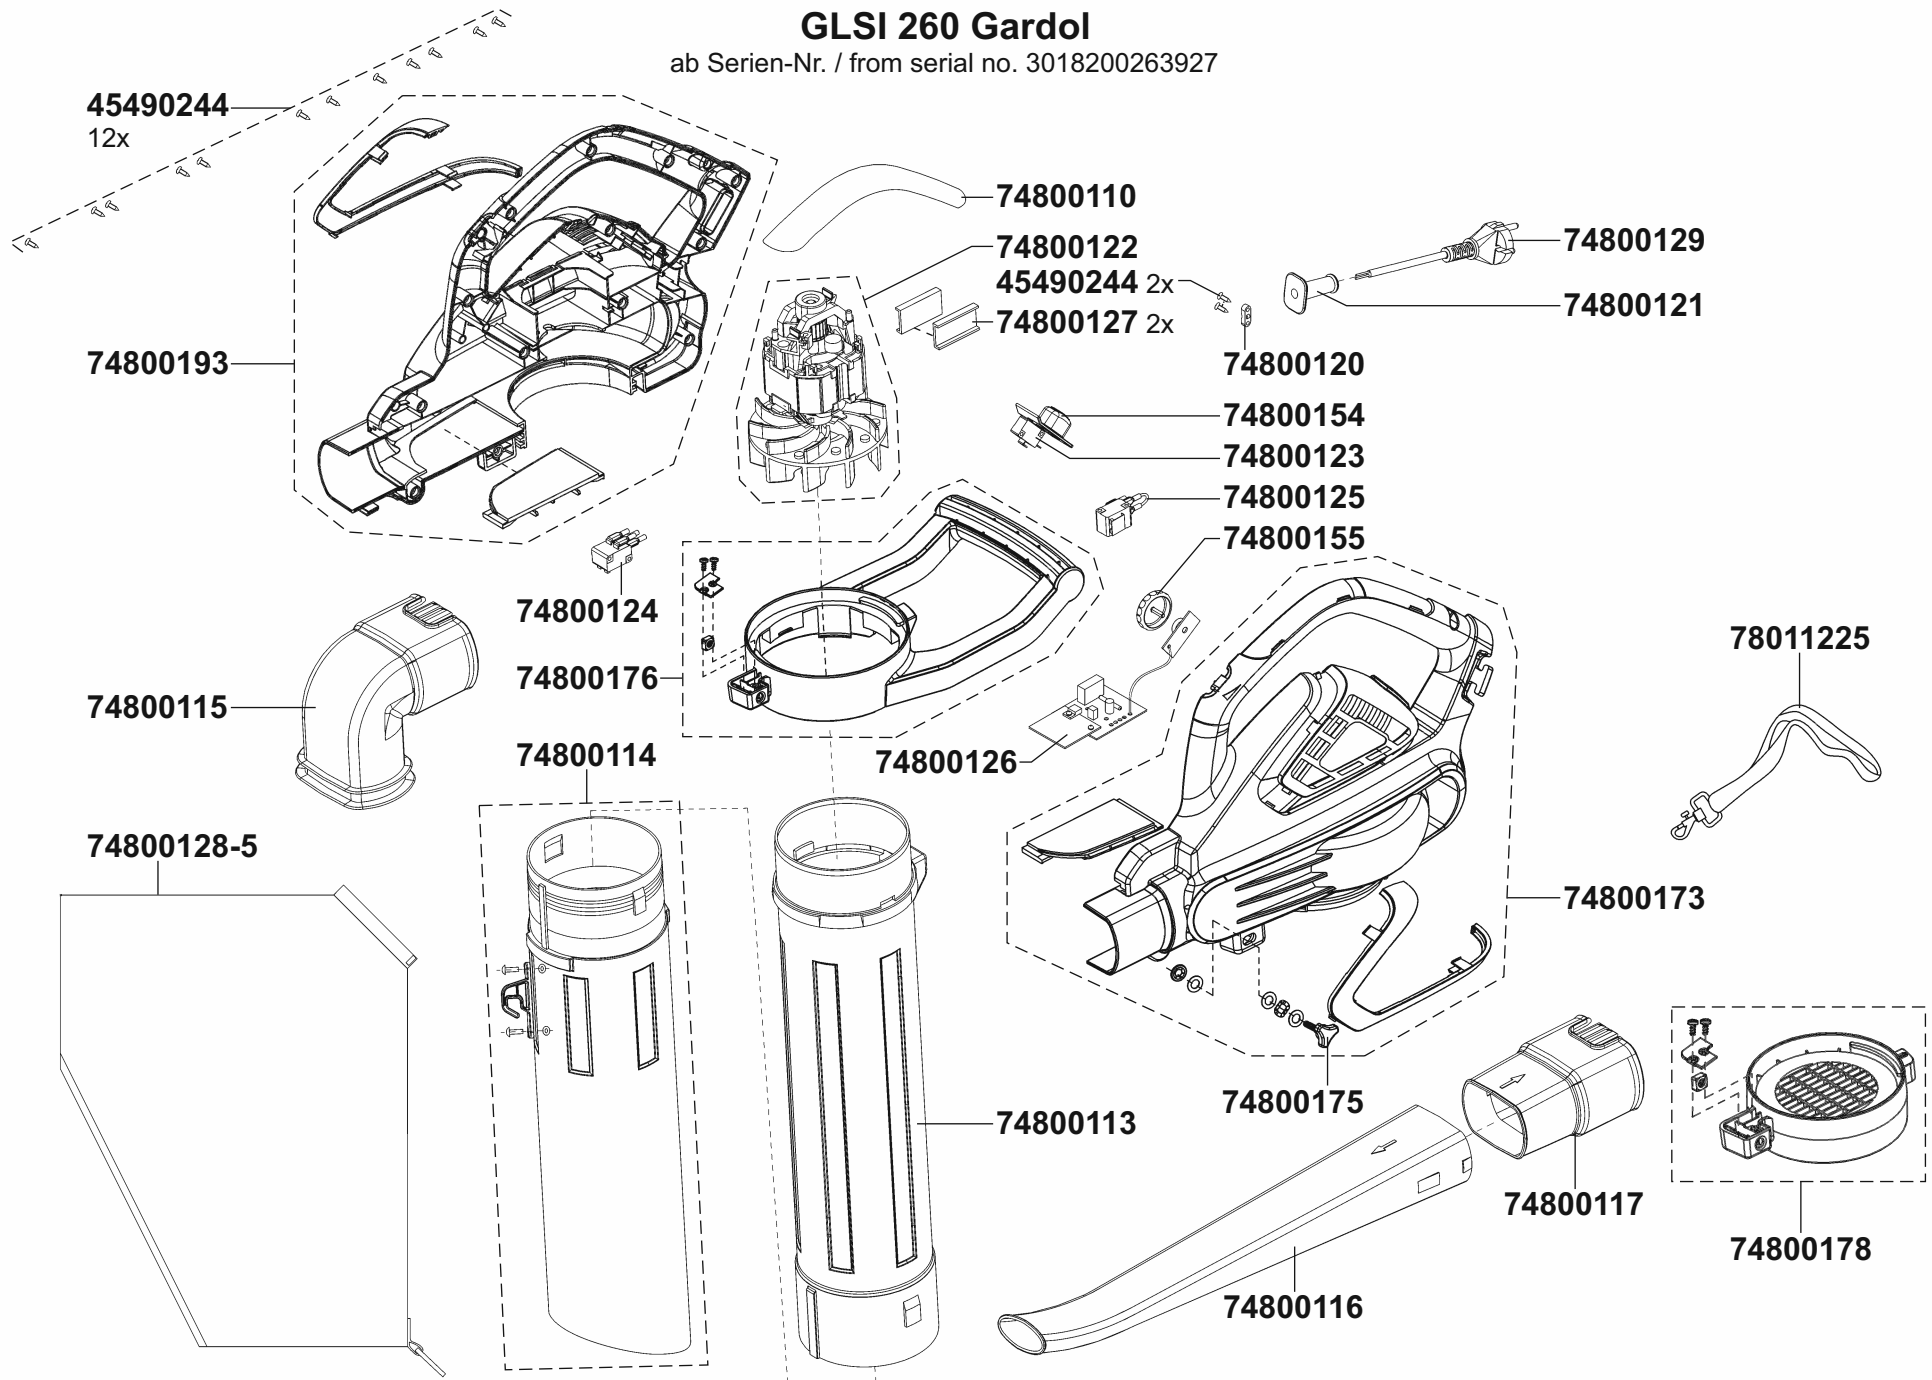

GLSI 260 Gardol

ab Serien-Nr. / from serial no. 3018200263927

GLSI 260 Gardol

(bis Serien-Nr. / up to serial no. 3018200263926)