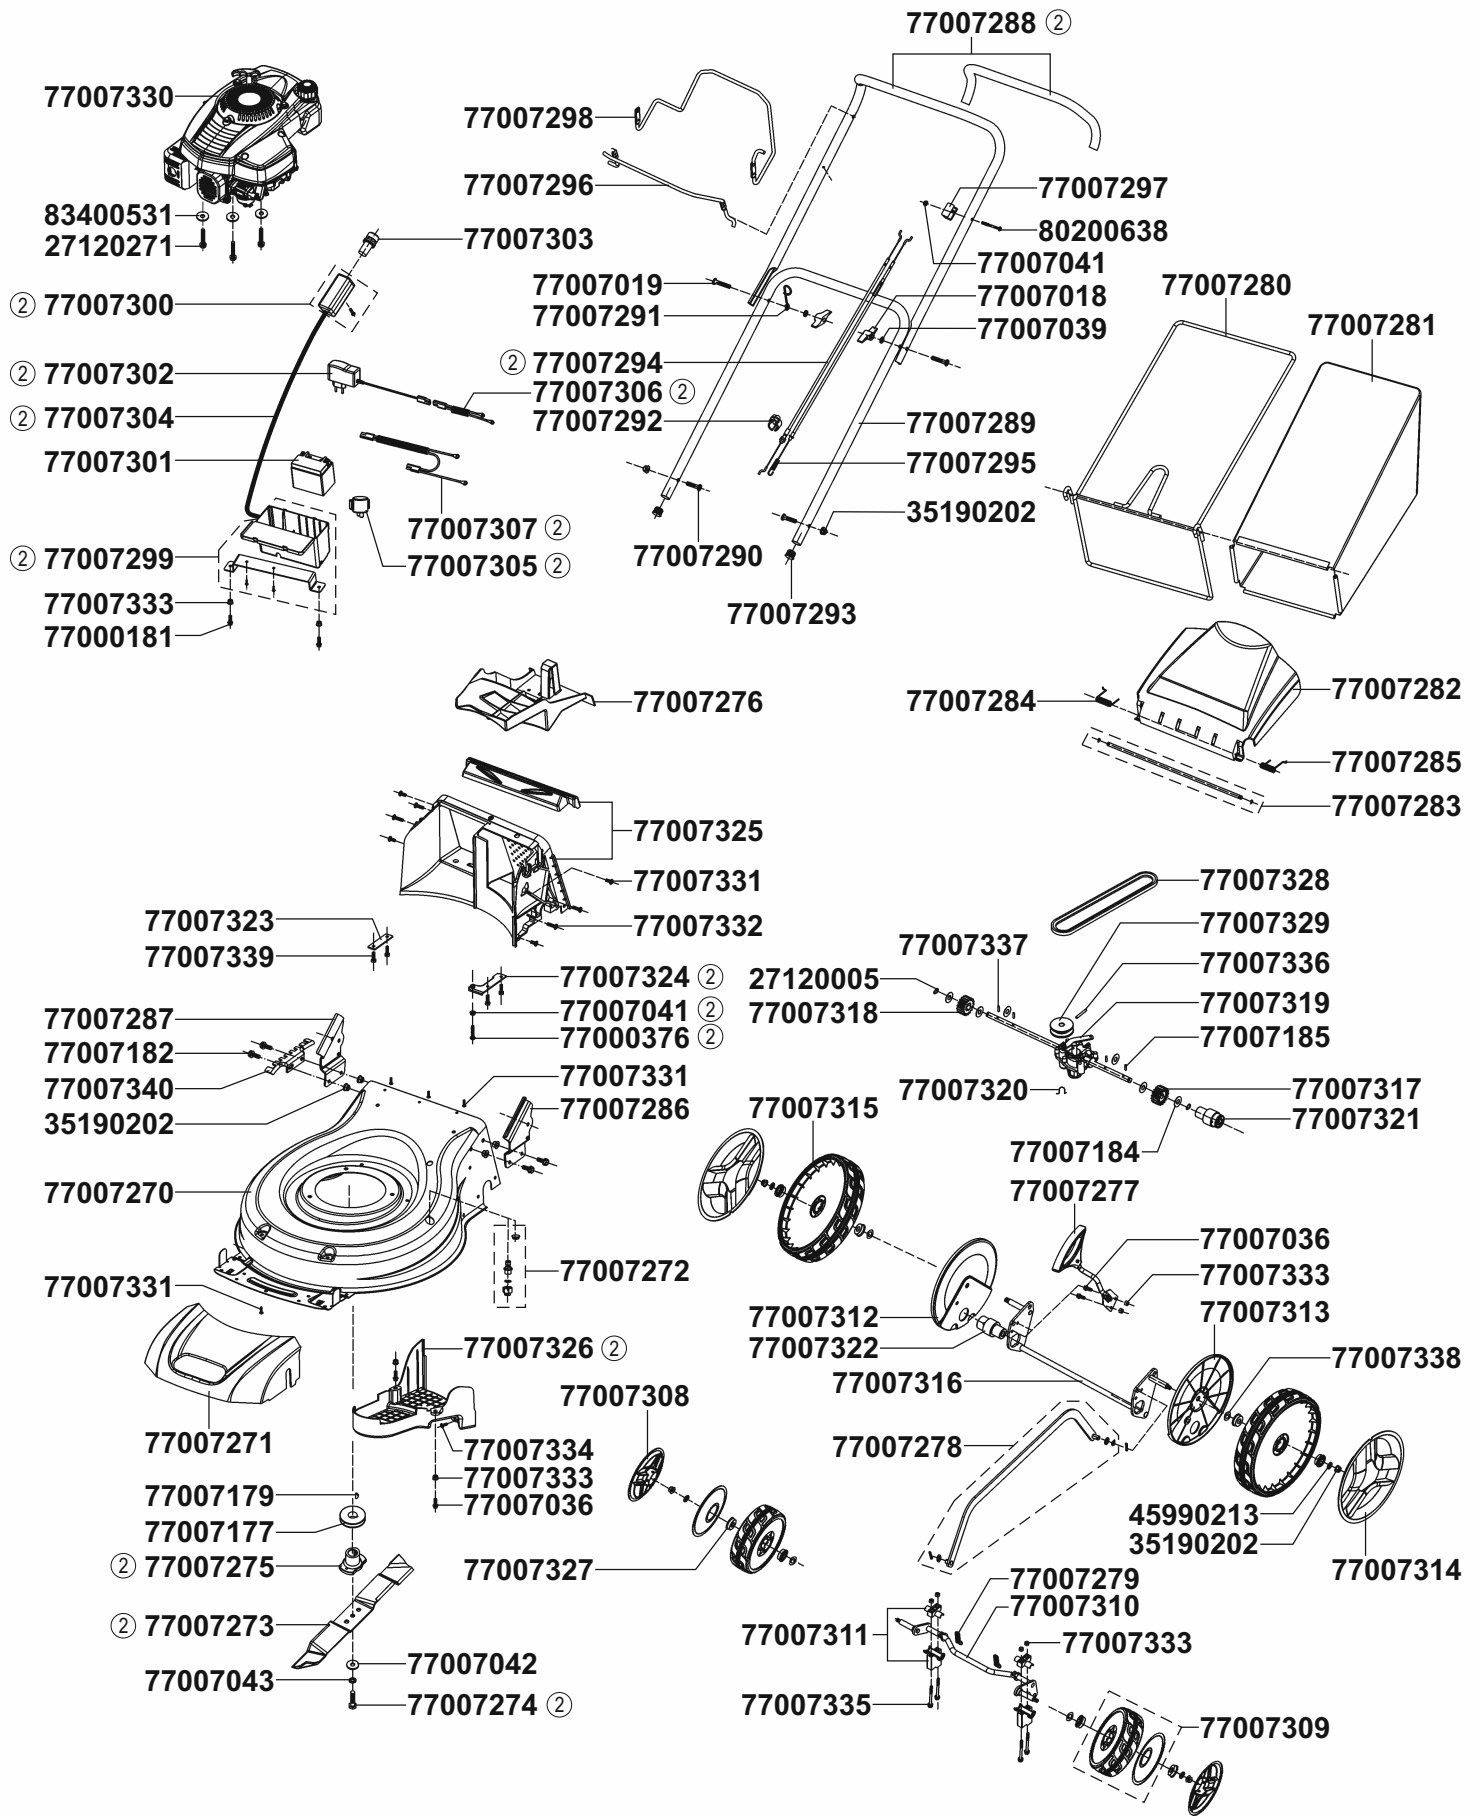

IBRM 1448E TL IKRA

Modell/product name

Artikel-Nr./product no.: 77006300-TL

IKRA
mogatec

b2-Ersatzteilliste: ETL IBRM1448E

⑥			
⑤			
④			
③			
②			
①	Gültig ab Seriennummer 3359100007817 (Techn. Änderungen), bis ...7816 siehe Bl. 2	09.04.18	Neef
Rev.	Änderung/modification	Datum/date	Name/name
Ersatz für/replacement for:		Blatt/page: 1/3	

IBRM 1448E TL IKRA

Modell/product name

Artikel-Nr./product no.: 77006300-TL

IKRA
mogatec

b2-Ersatzteilliste: ETL IBRM1448E

⑥			
⑤			
④			
③			
②	Gültig für Modelle bis Seriennummer 3359100007816 (aufgrund techn. Änderungen)	09.04.18	Neef
①	---	17.01.17	Neef
Rev.	Änderung/modification	Datum/date	Name/name
Ersatz für/replacement for:		Blatt/page: 2/3	

IBRM 1448E TL IKRA

Modell/product name

Artikel-Nr./product no.: 77006300-TL

IKRA
mogatec

⑥

⑤

④

③