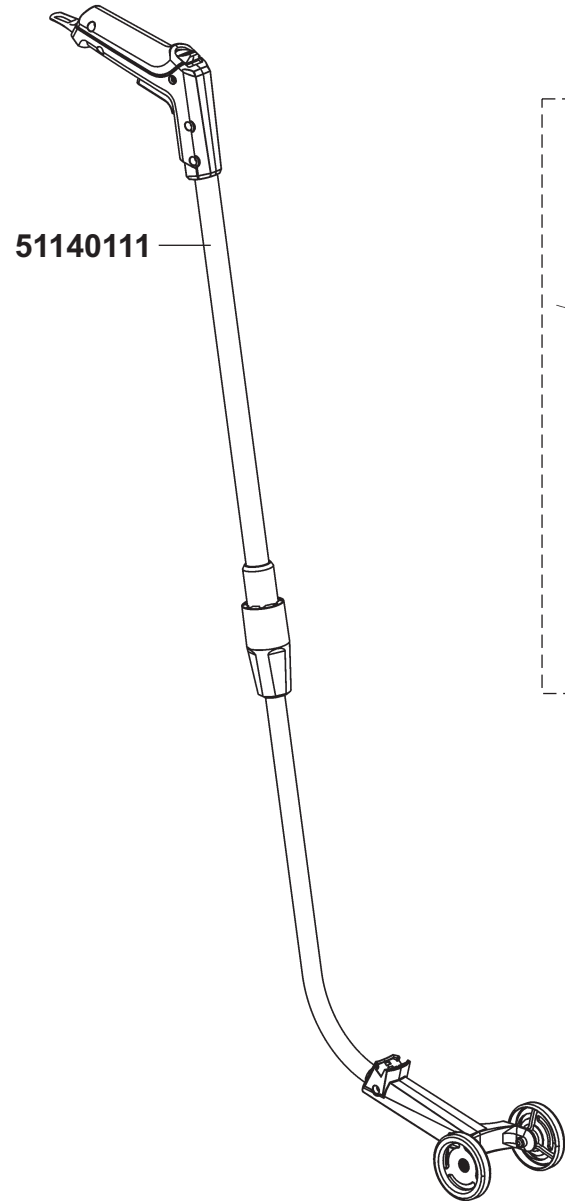

GS 8050 LI EX

50800000
(RAL3000)