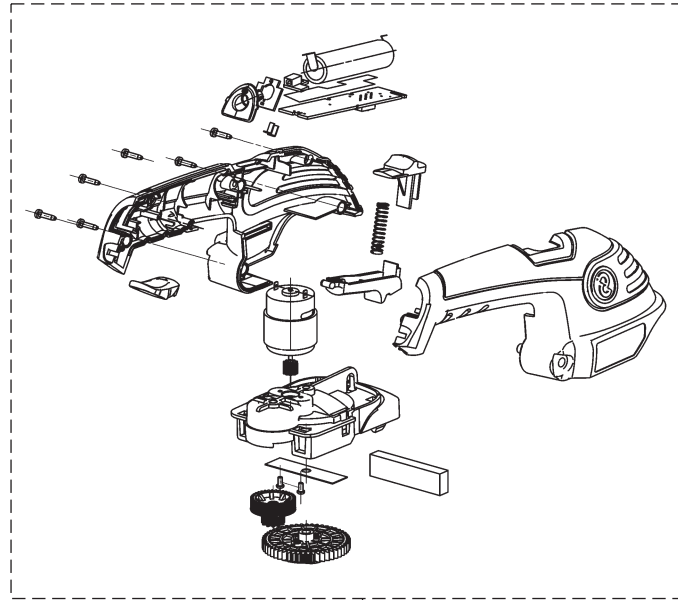

GS 8050 LI EX

50800000
(RAL3000)