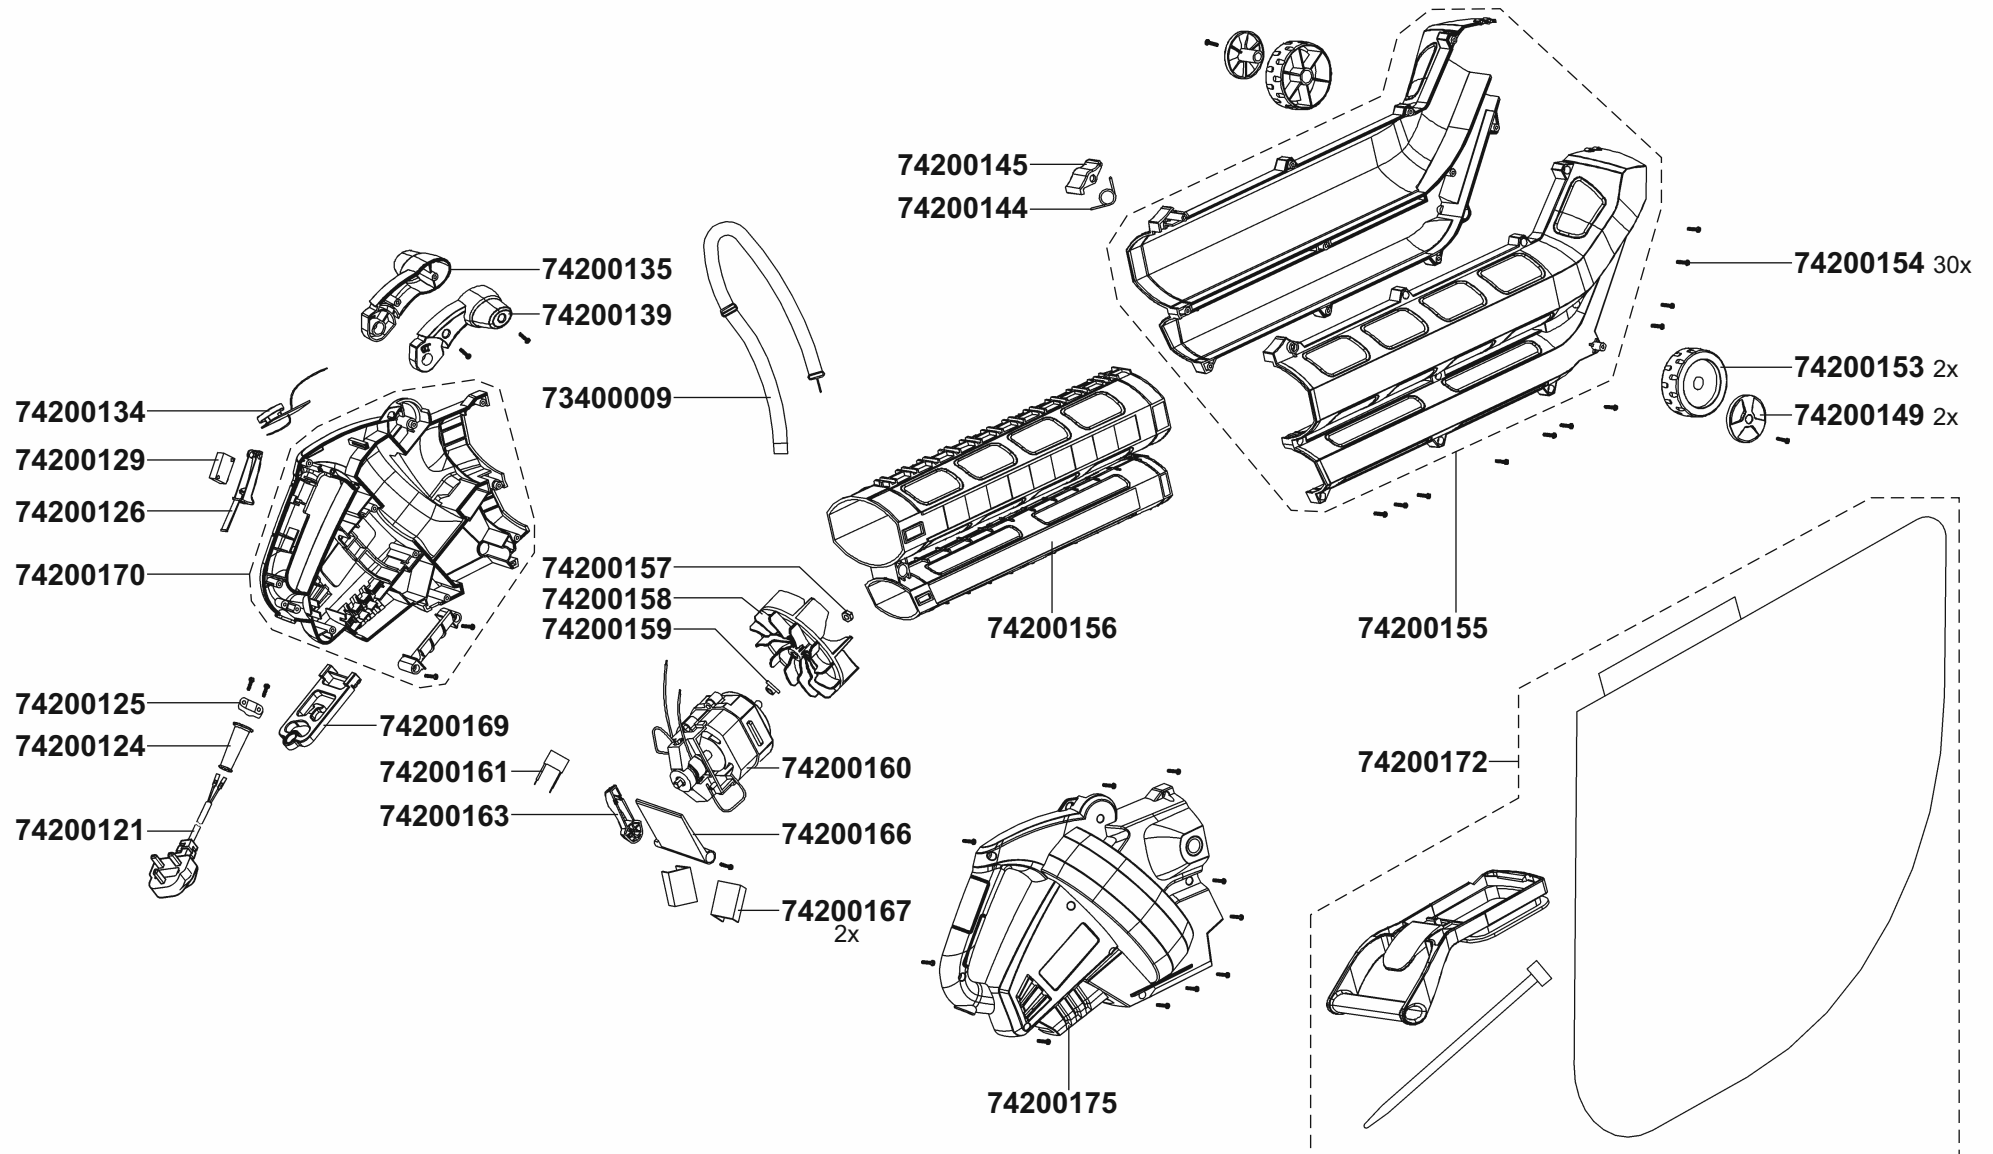

# LS BV 2800E Tesco

ab Seriennummer / off serial number: 3158200046509

# LS BV 2800E Tesco

bis Seriennummer / till serial number: 3158200046508