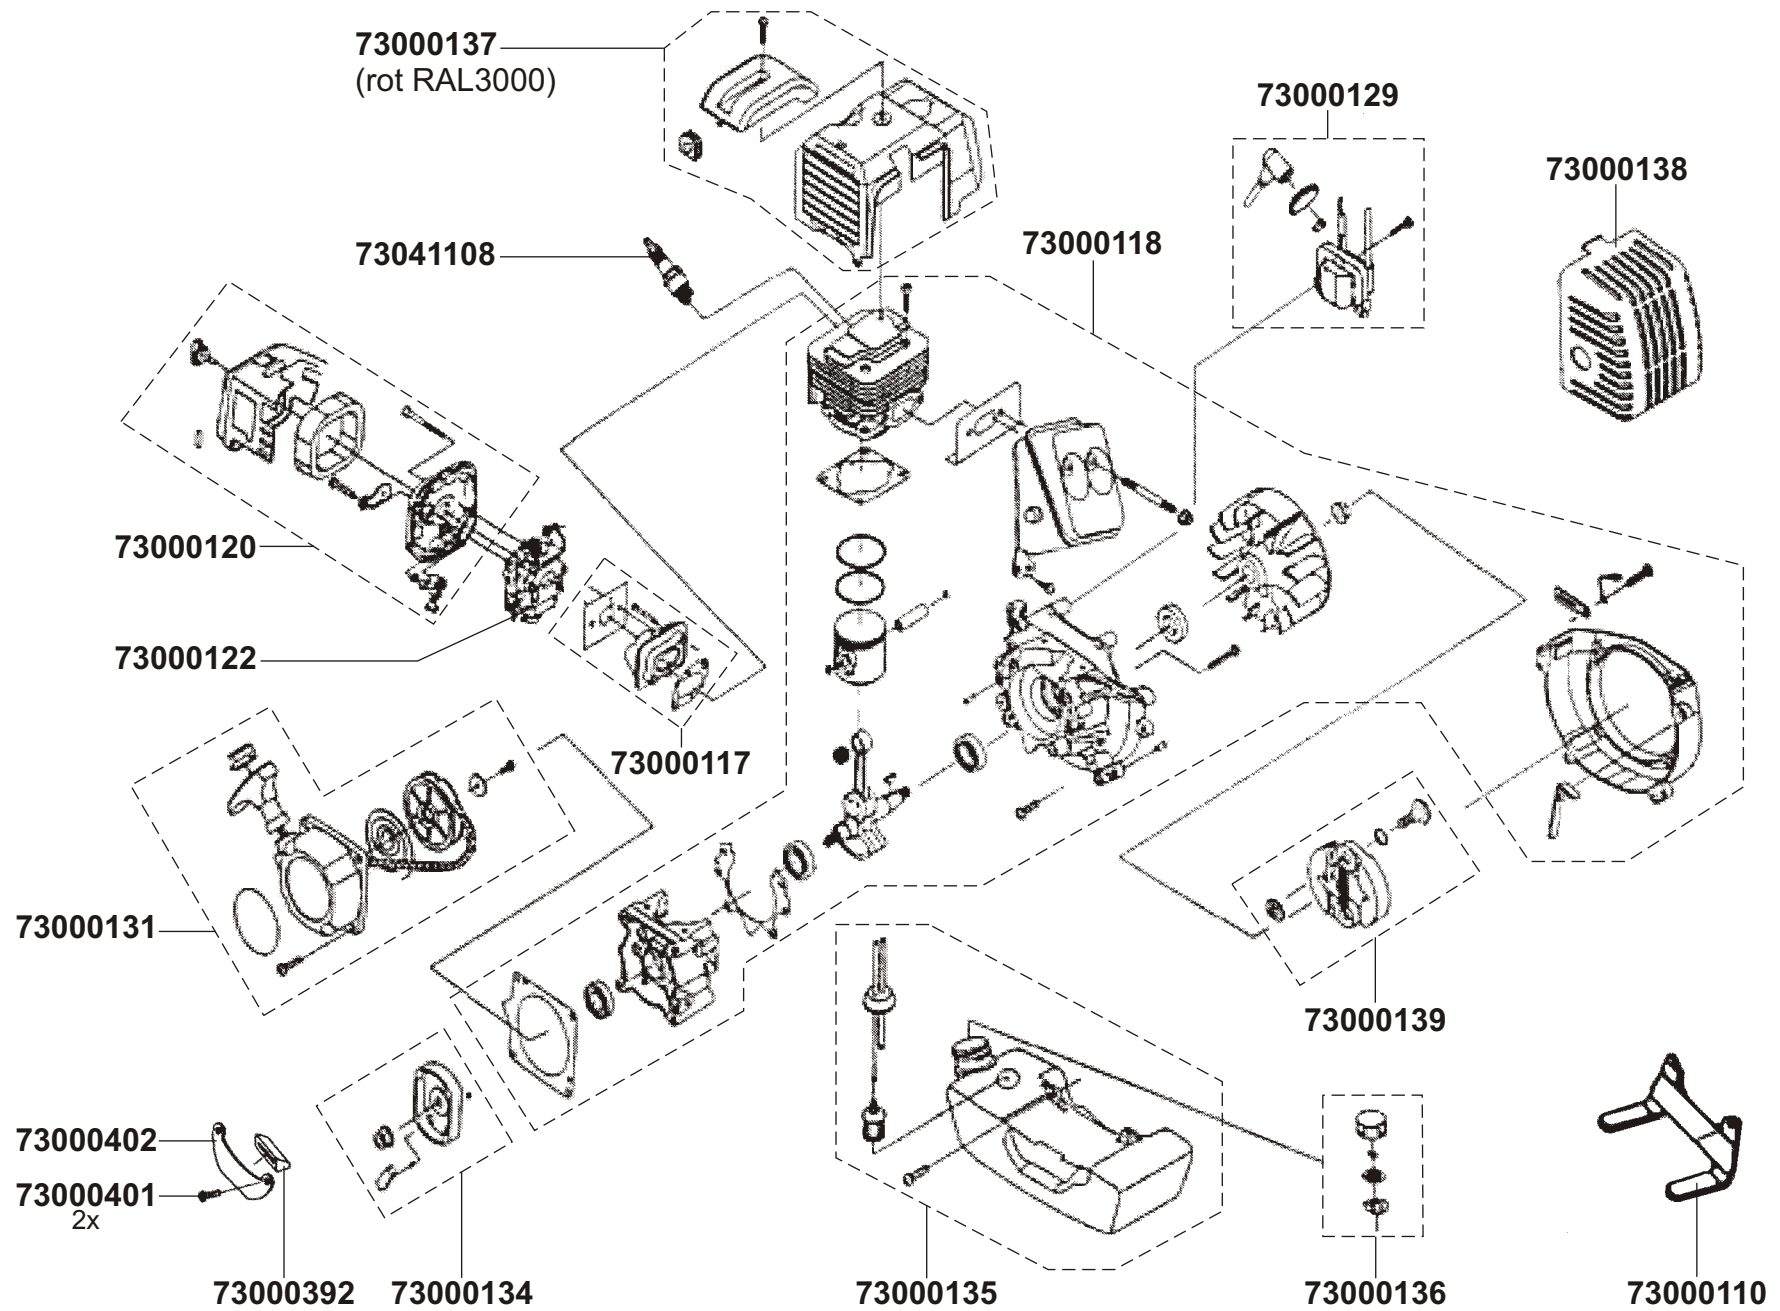

**BT 3340 (Model 1E36F-2A Engine)**

# BT 3340 (Model CG330B Brush Cutter)

Ersatzteilsatz für ältere Modelle mit ungeteilter Welle: **73000119**