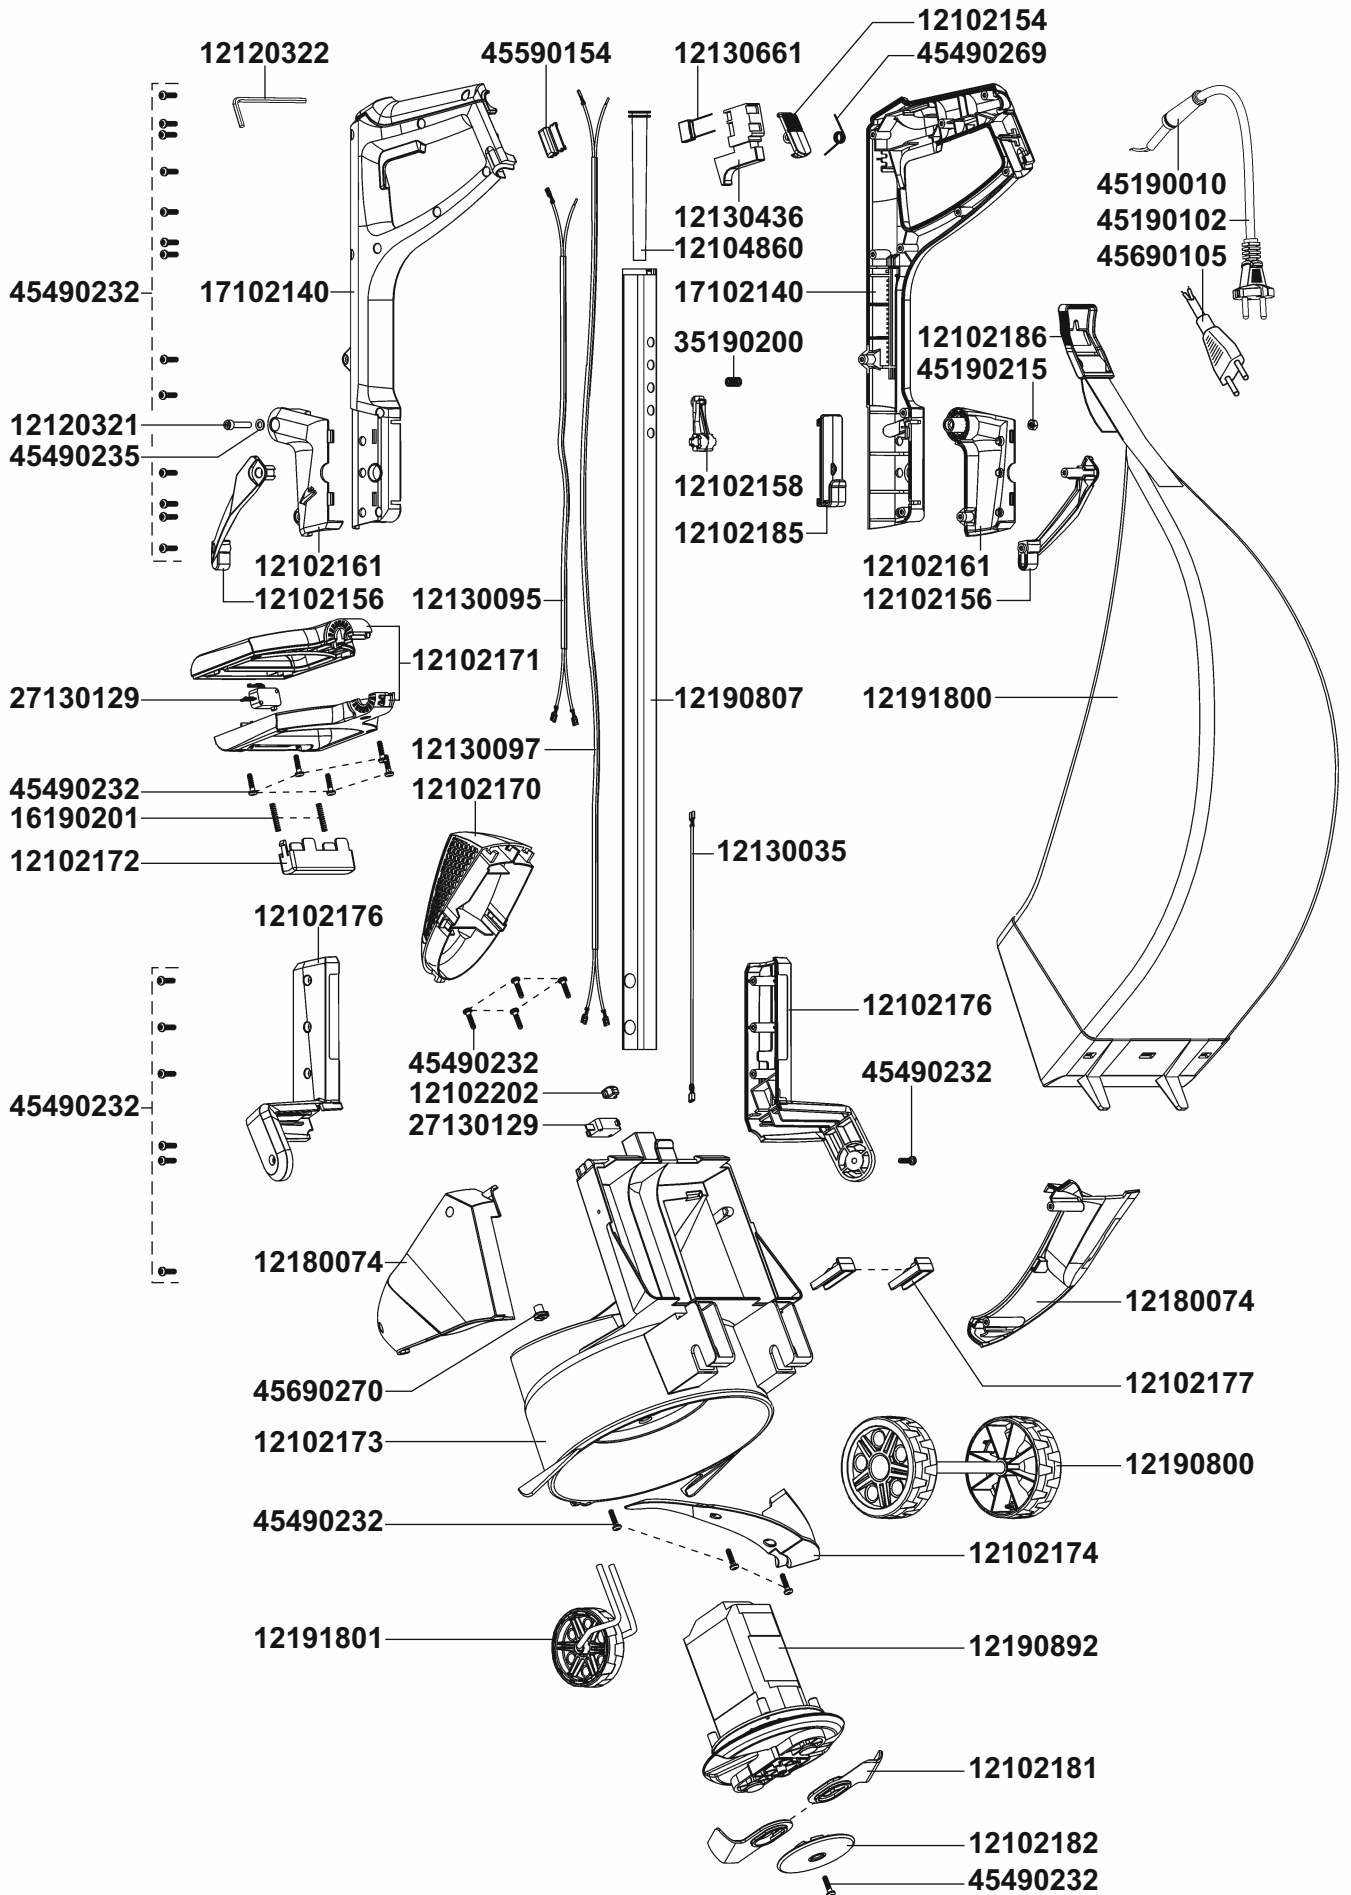

RTV 6050 Lamborghini

ab Serien-Nr. / from serial no: 20150231992

RTV 6050 Lamborghini

bis Serien-Nr. / up to serial no: 20150231991