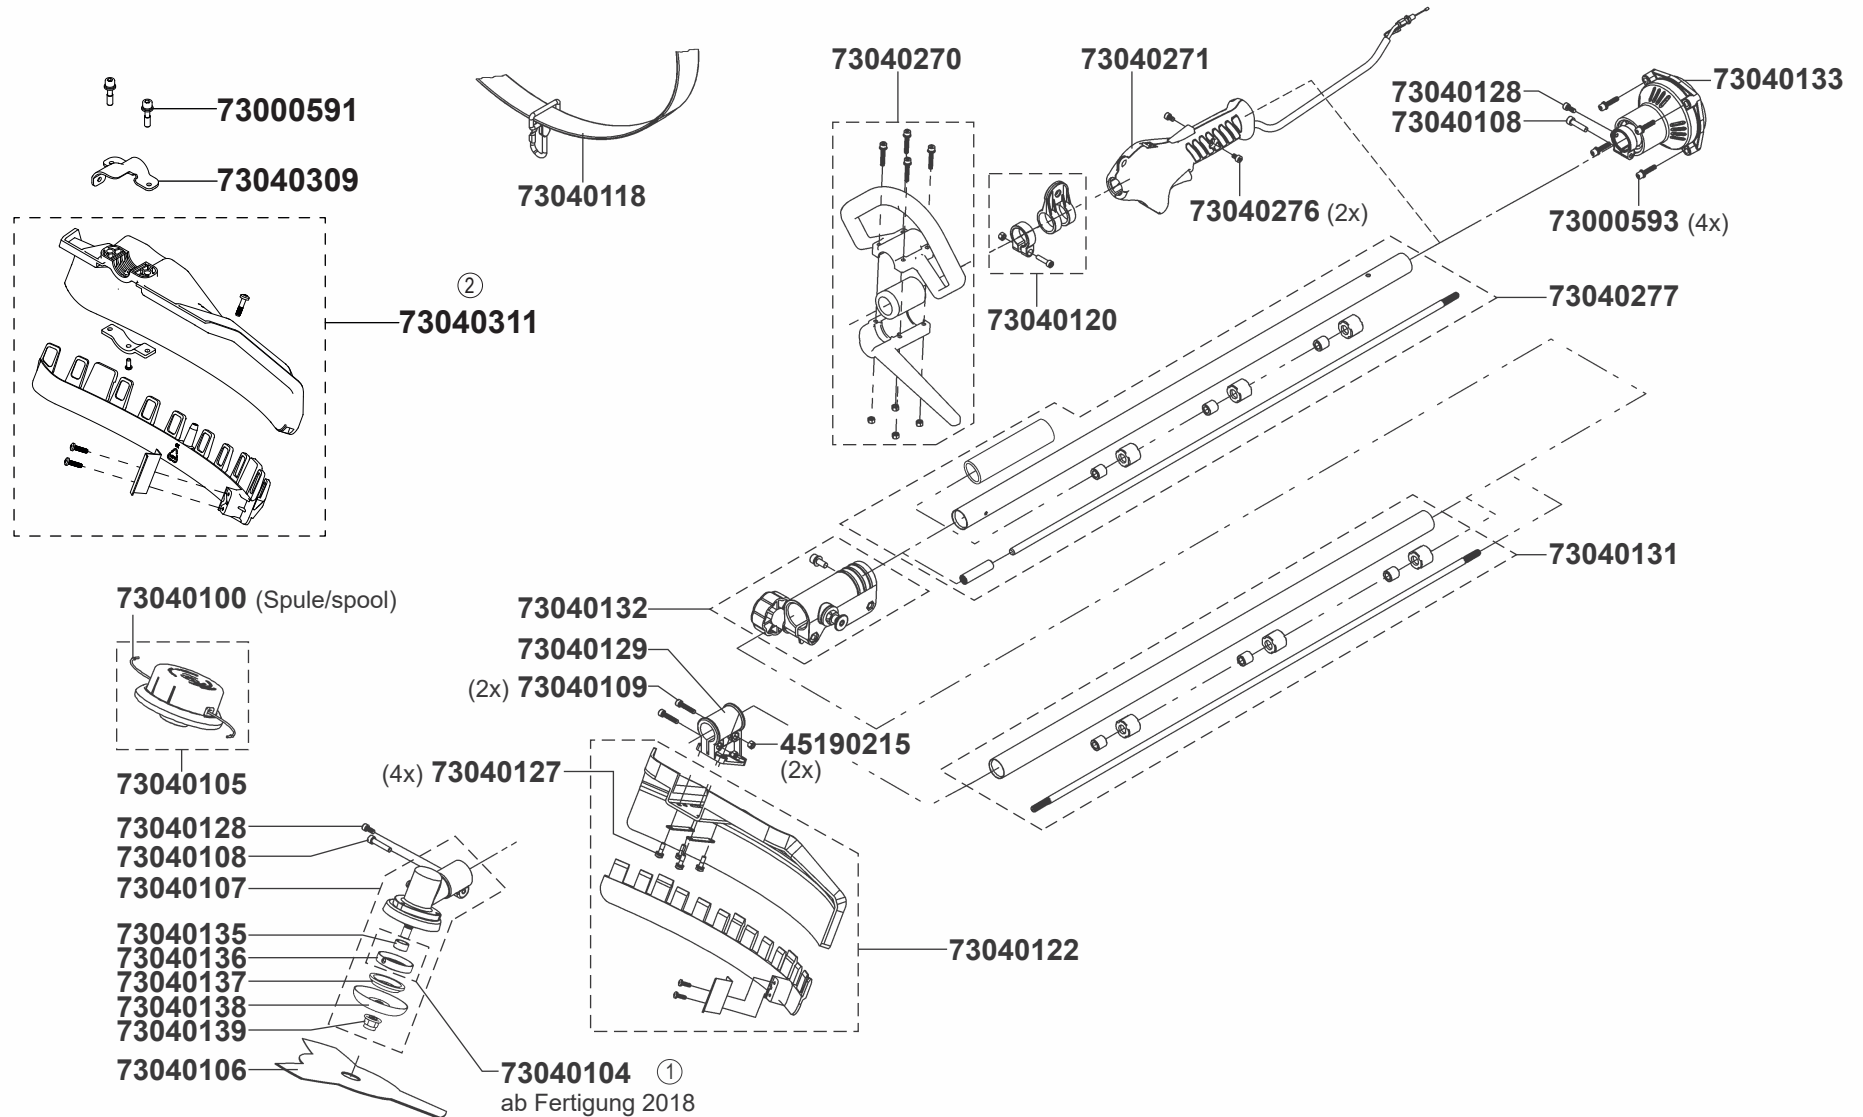

GM 941 Gartenmeister

② Neue Schutzabdeckung ab Baujahr 2020

① Artikel neu eingefügt

GM 941 Gartenmeister

GM 941 Gartenmeister