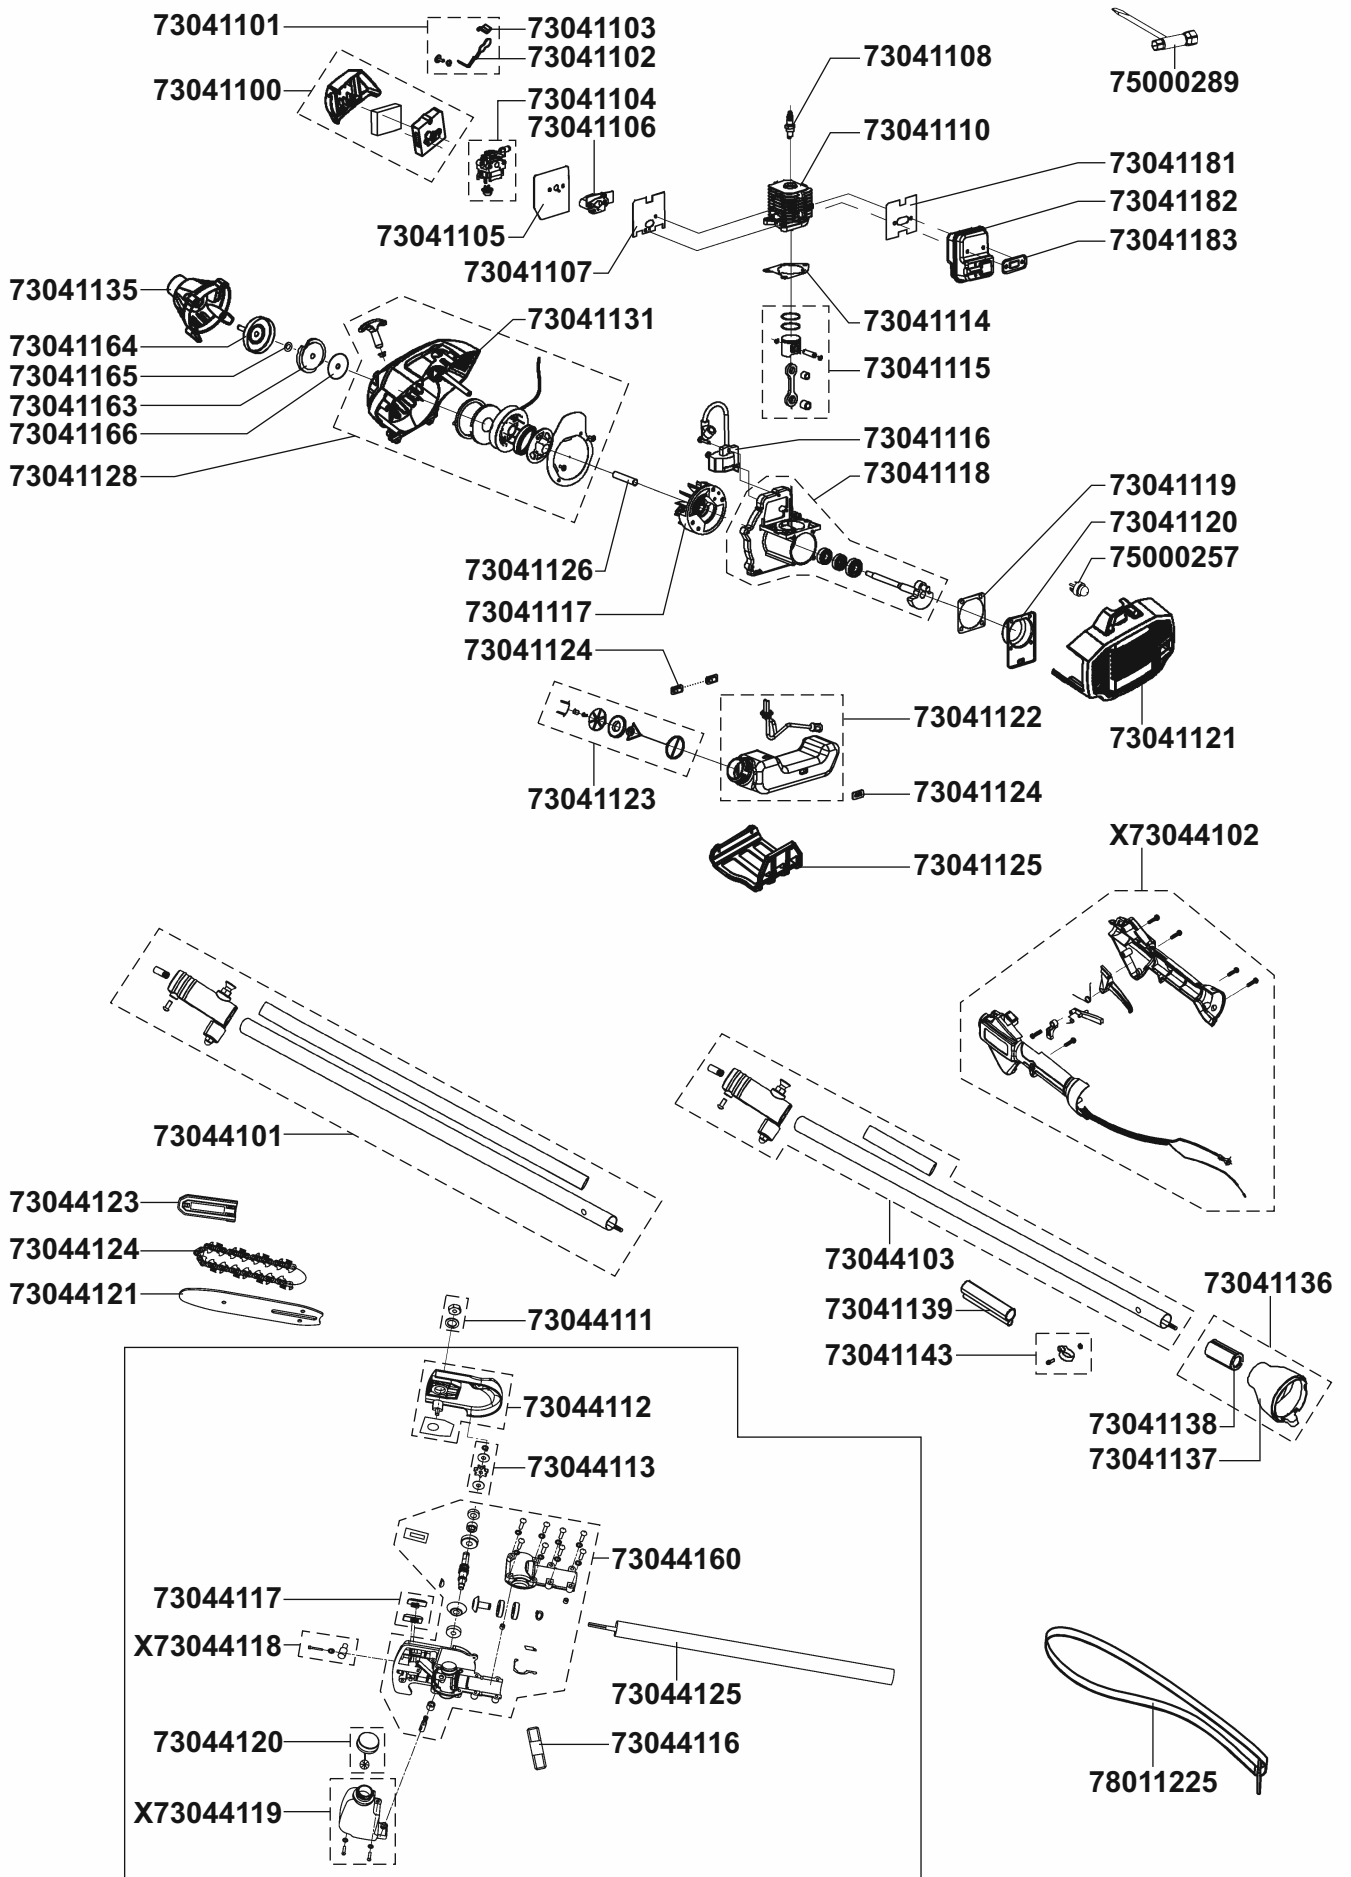

BHE 3020 Okay (EU2)

Nicht winkelverstellbarer Sägenaufsatz

BHE 3020 Okay (EU2)

Winkelverstellbarer Sägenaufsatz

BHE 3020 Okay Landi (EU1)

Nicht winkelverstellbarer Sägenaufsatz

BHE 3020 Okay (EU1)

Winkelverstellbarer Sägenaufsatz