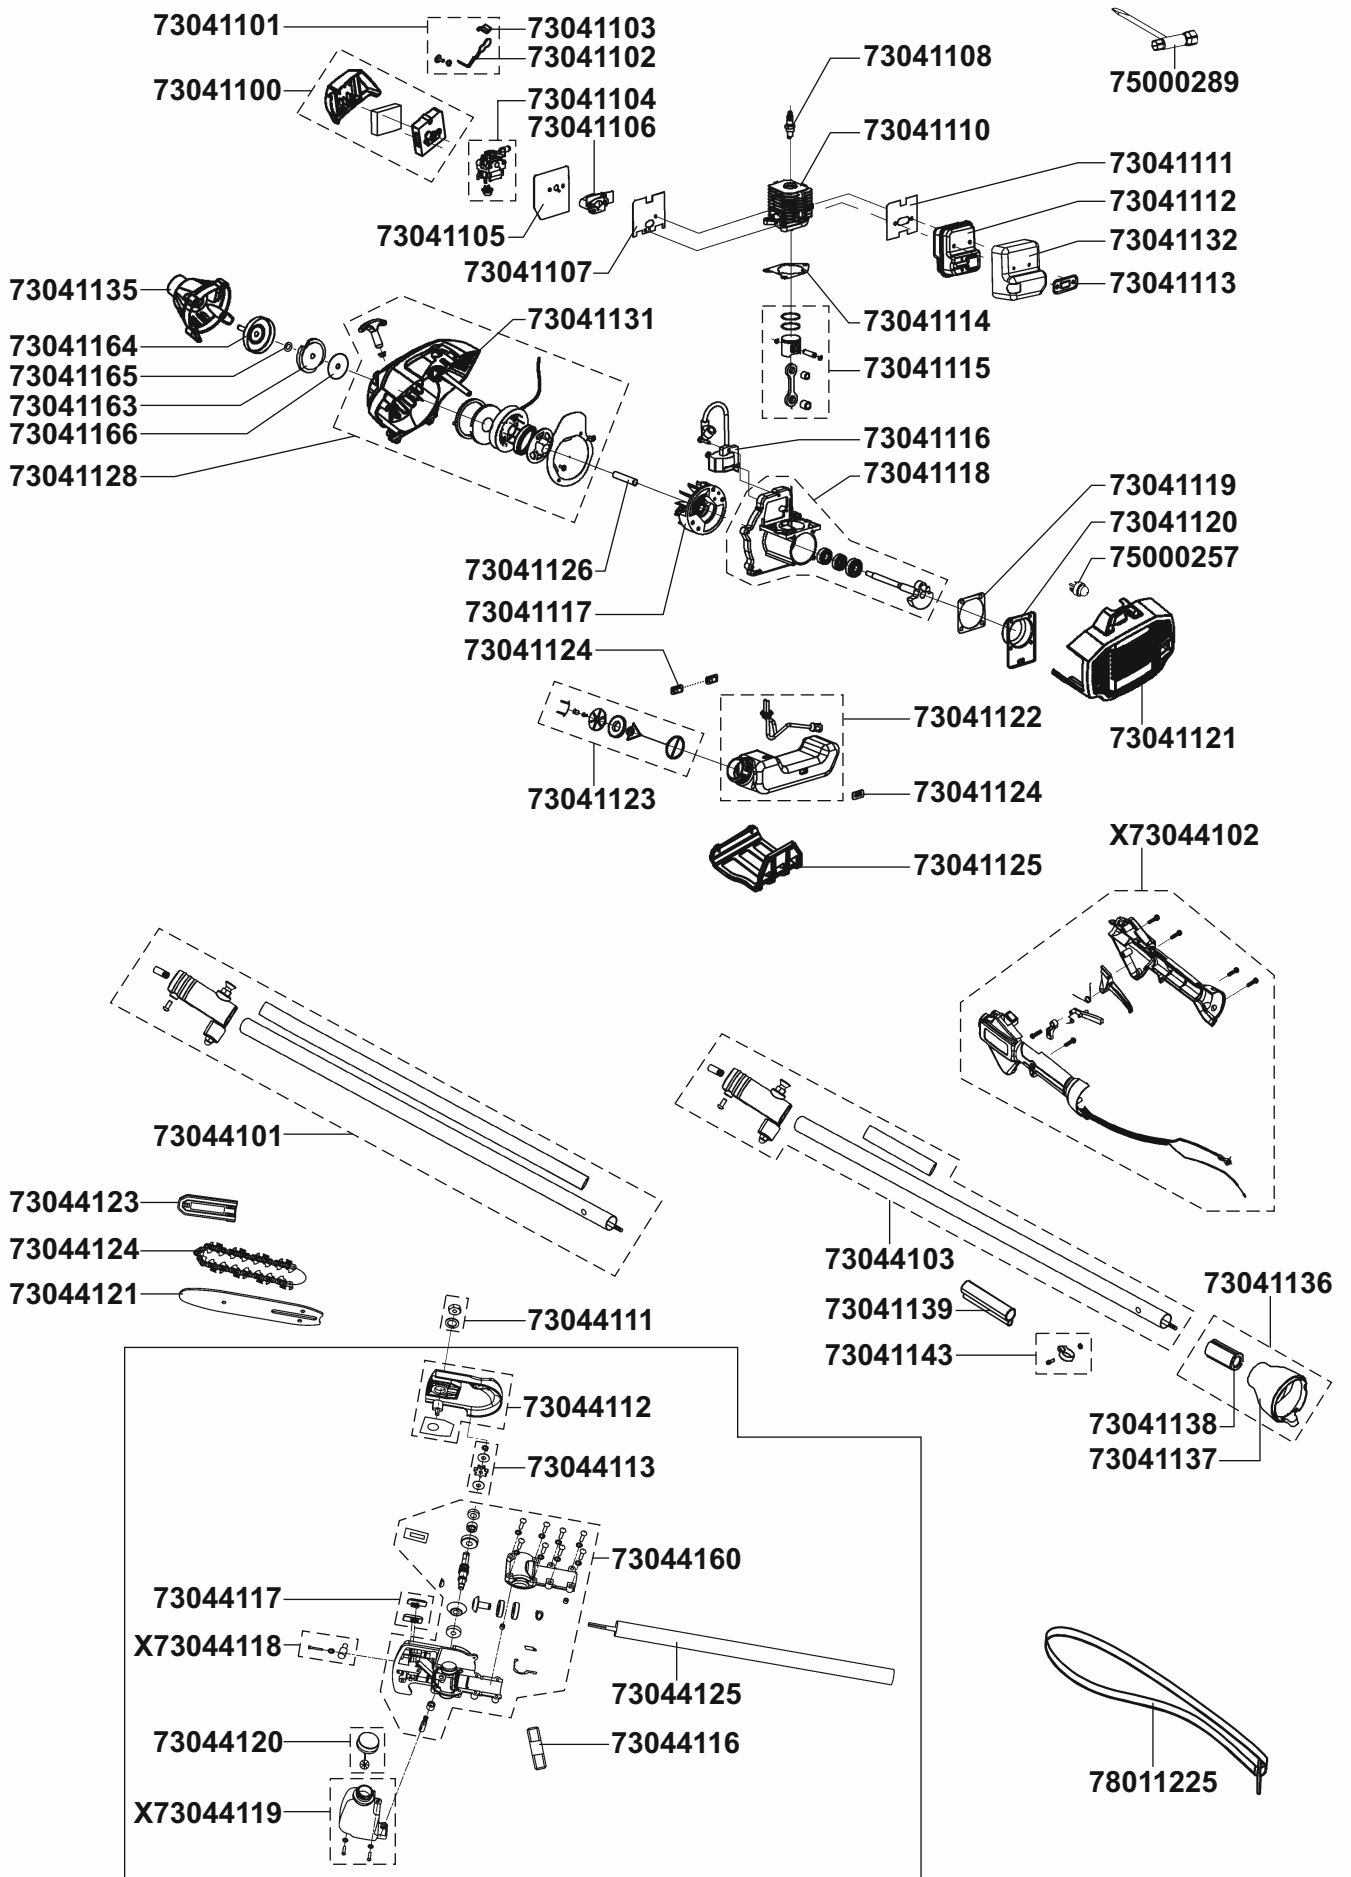

BHE 3020 Okay (EU2)

Nicht winkelverstellbarer Sägenaufsatz

BHE 3020 Okay (EU2)

Winkelverstellbarer Sägenaufsatz

BHE 3020 Okay Landi (EU1)

Nicht winkelverstellbarer Sägenaufsatz

BHE 3020 Okay (EU1)

Winkelverstellbarer Sägenaufsatz