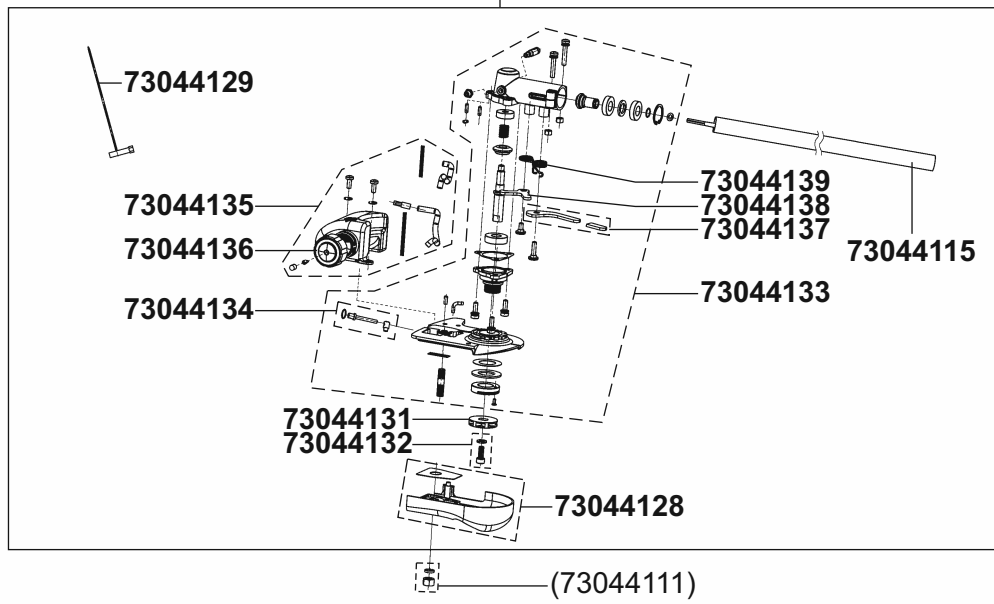

BHE 3020 Okay (EU2)

Nicht winkelverstellbarer Sägenaufsatz

BHE 3020 Okay (EU2)

Winkelverstellbarer Sägenaufsatz

BHE 3020 Okay Landi (EU1)

Nicht winkelverstellbarer Sägenaufsatz

BHE 3020 Okay (EU1)

Winkelverstellbarer Sägenaufsatz