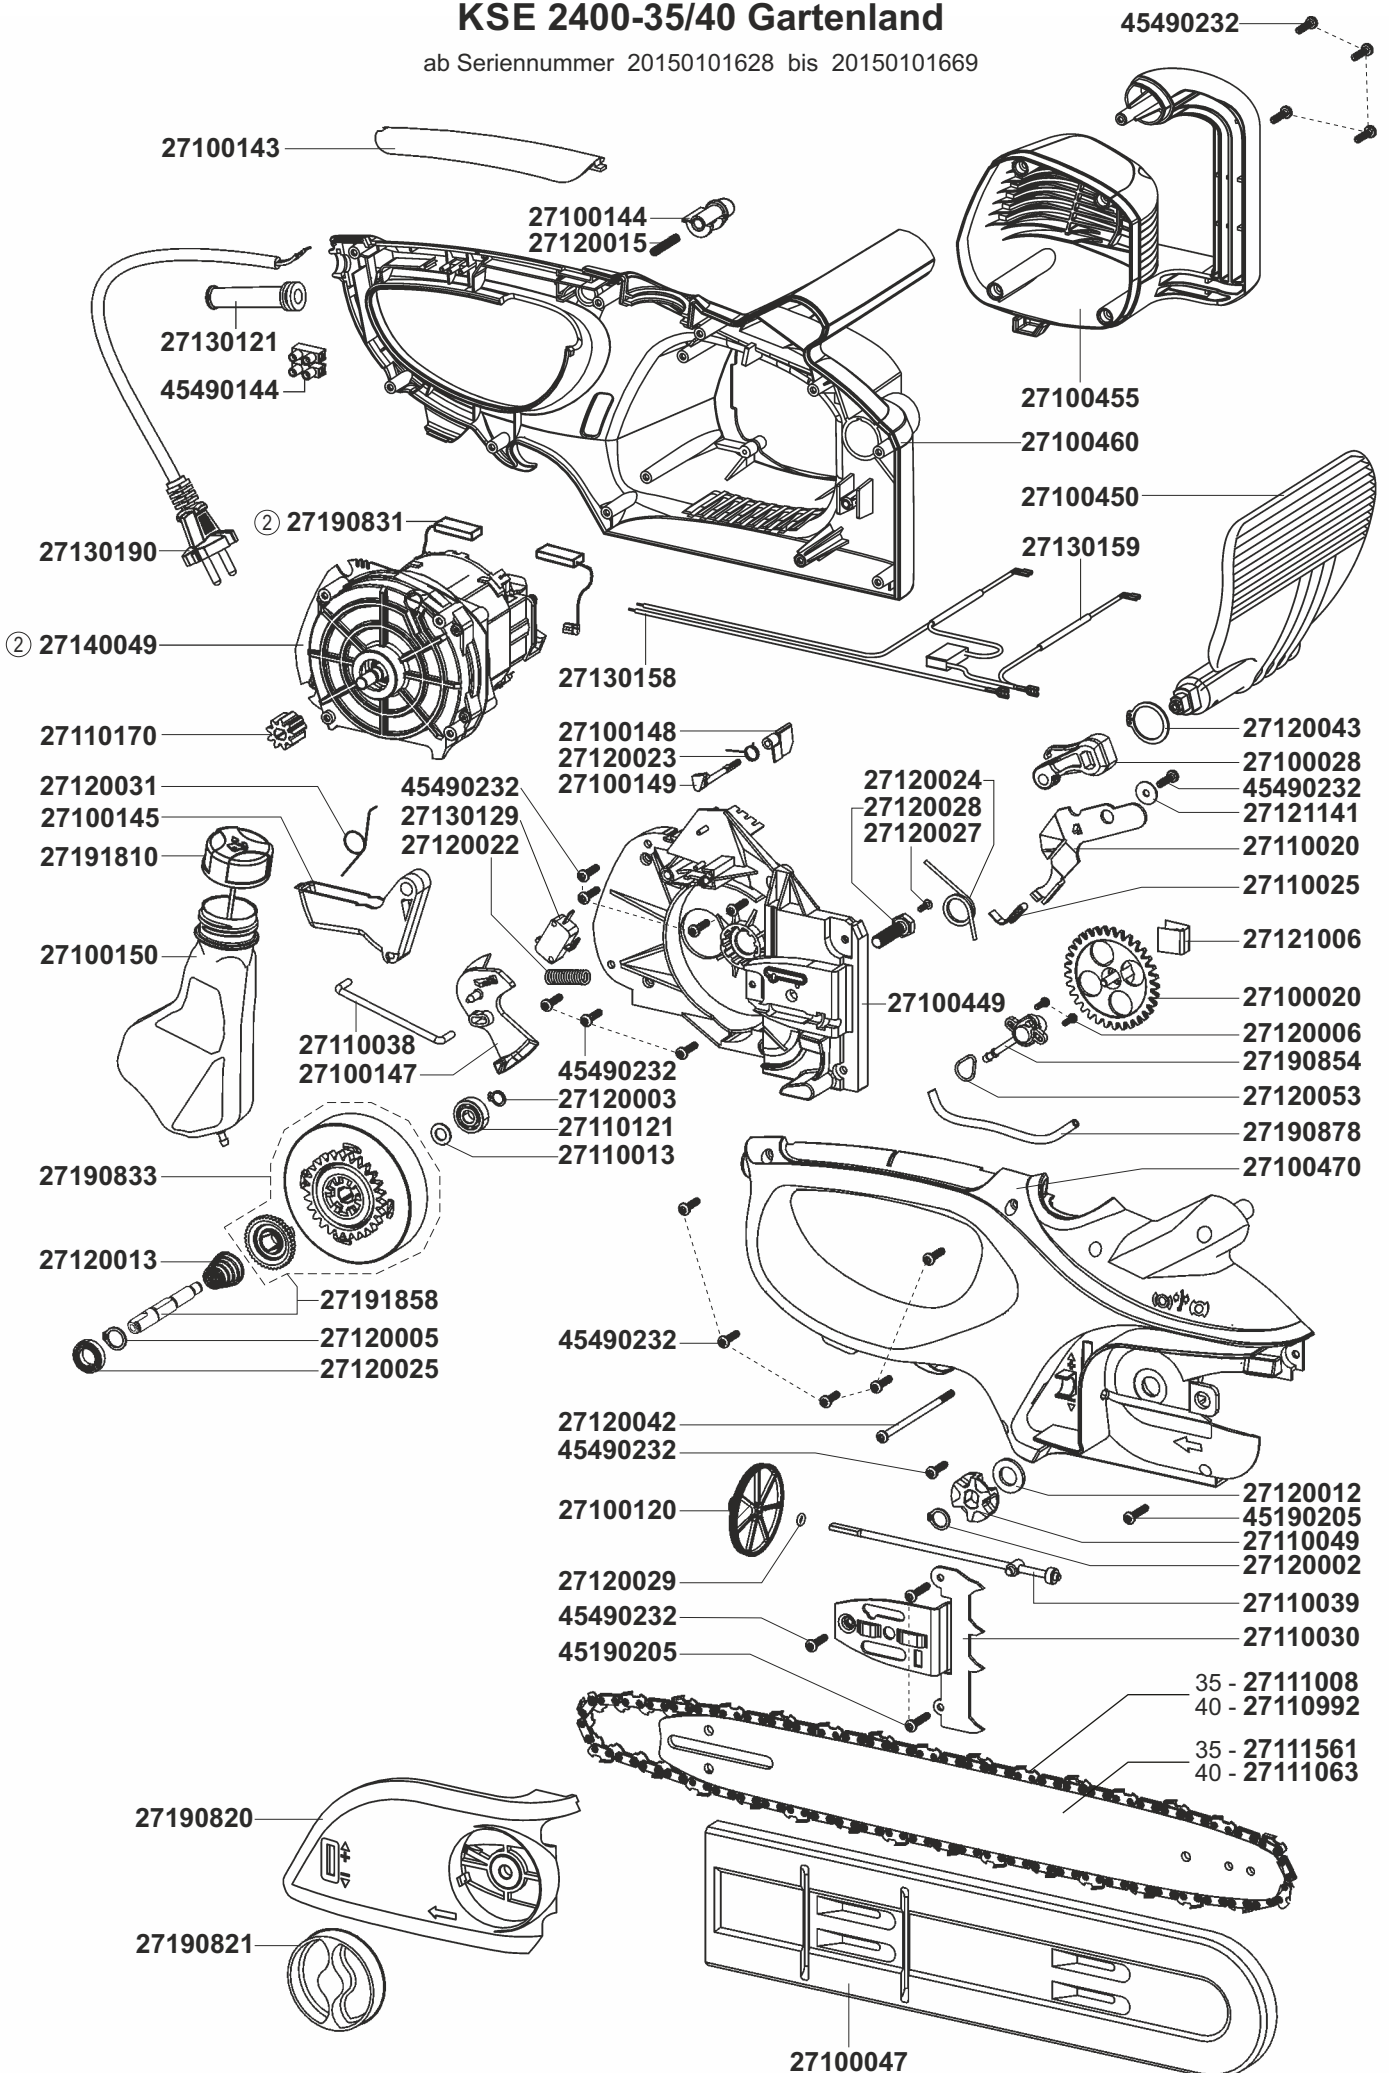

# KSE 2400 Gartenland

Modell/product name

Artikel-Nr./product no.: 23513516 + 23514047

⑥			
⑤			
④			
③			
②	Motorwechsel (27140012 >> 27140049) + Kohlebürste (27190832 >> 27190831)	20.03.20	Neef
①	Blatt 1 gültig ab Seriennummer 20150220230	30.10.15	Neef
Rev.	Änderung/modification	Datum/date	Name/name
Ersatz für/replacement for:		Blatt/page: 1/3	

# KSE 2400-35/40 Gartenland

ab Seriennummer 20150101628 bis 20150101669

# KSE 2400-35/40 Gartenland

bis Seriennummer 20140030195