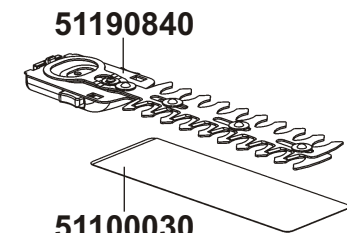

GRAS-/STRUIKSCHAAR

(GBS 8050 LI TopCraft)

50800000

51120241

51100030