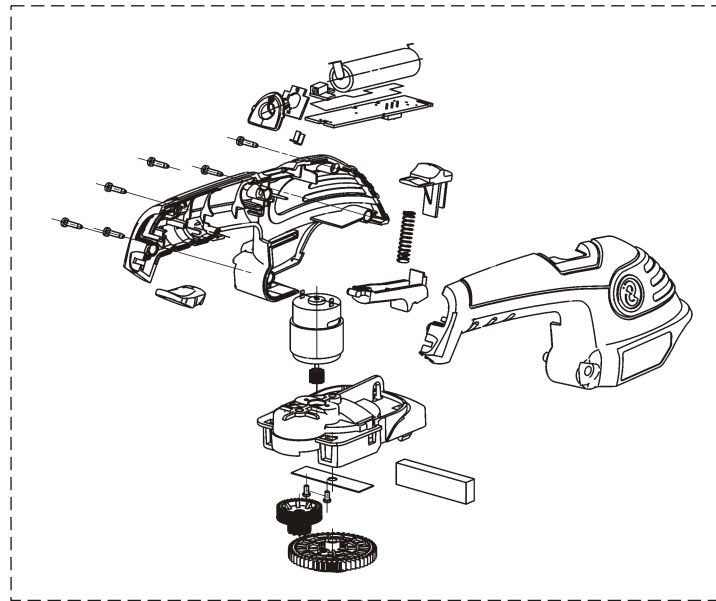

GRAS-/STRUIKSCHAAR

(GBS 8050 LI TopCraft)

50800000

51120241

51100030