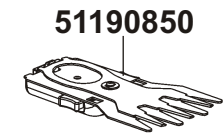

GRAS-/STRUIKSCHAAR

(GBS 8050 LI TopCraft)

50800000

51120241

51100030